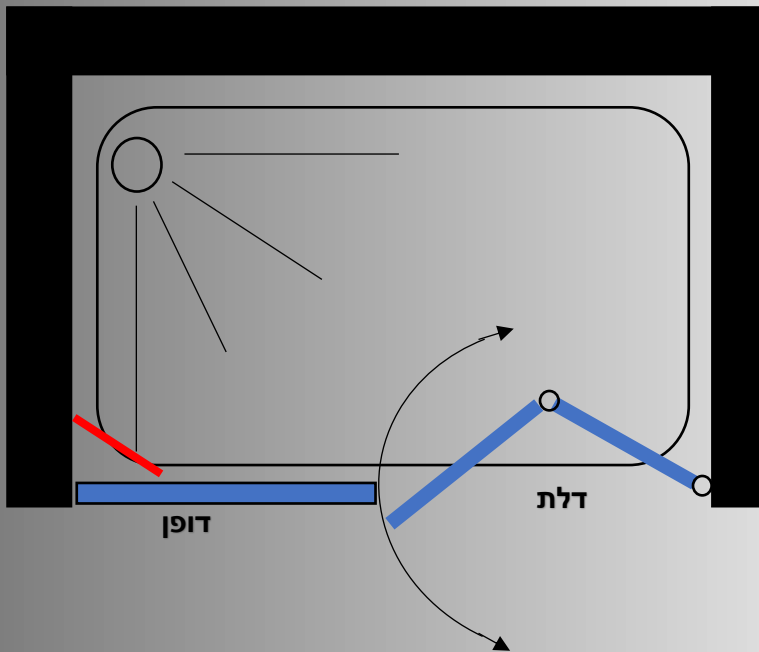

במוזהב הפרופיל צר ומרובע

מידות הדופן:											
88	83	78	73	68	63	58	53	38	48	43	38
ס"מ	ס"מ	ס"מ	ס"מ	ס"מ	ס"מ	ס"מ	ס"מ	ס"מ	ס"מ	ס"מ	ס"מ

מידות הדלת כנף בניקל ובשחור:

86.5	83	76.5	73	67.5	65	62.5	60	57.5	55	52.5	50	47.5	45	42.5	40
ס"מ	ס"מ	ס"מ	ס"מ	ס"מ	ס"מ	ס"מ	ס"מ	ס"מ	ס"מ	ס"מ	ס"מ	ס"מ	ס"מ	ס"מ	ס"מ

מידות הדלת כנף במוזהב:

	88	83	78	73	68	63	60	58	55	53	50	48	45	40	38
	ס"מ	ס"מ	ס"מ	ס"מ	ס"מ	ס"מ	ס"מ	ס"מ	ס"מ	ס"מ	ס"מ	ס"מ	ס"מ	ס"מ	ס"מ

פרפקט ליין

מקלחון חזיתי 6 מ"מ - דופן קבועה + דלת אקורדיון הנפתחת פנים וחוץ

- גובה המקלחון 185 ס"מ
- זכוכית מחוסמת 6 מ"מ
- דופן קבוע עם זזית תמיכה בשילוב דלת על ציר הנפתח החוצה בלבד
- פרופיל אלומיניום
- סגירה מגנטית

במוזהב הפרופיל צר ומרובע

מידות הדלת אקורדיון במוזהב:

98 מ"מ	93 מ"מ	88 מ"מ	78 מ"מ	73 מ"מ
--------	--------	--------	--------	--------