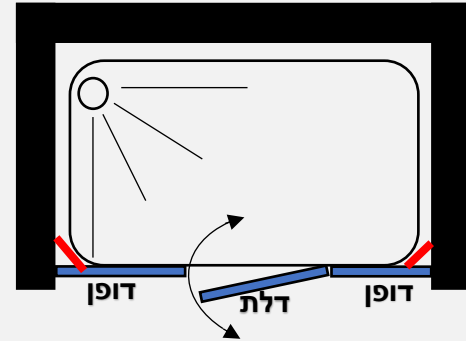

מקלחון חזית 8 מ"מ - דופן קבועה + דלת הנפתחת פנים וחוז הנסגרת על דופן קבועה סיומת זכוכית

- גובה המקלחון 190 ס"מ
- זכוכית מחוסמת 8 מ"מ
- דופן קבועה עם זזית תמיכה בשילוב דלת על ציר מהודר הנפתח פנים וחוז
- דופן נוספת סיומת זכוכית קבועה עם זזית תמיכה לקיר
- פרופיל אלומניום
- סגירה מגנטית
- ידית מלבנית