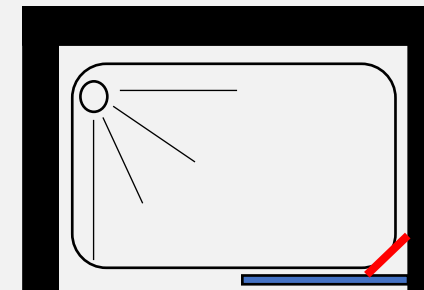

דופן מחיצה 8 מ"מ – דופן קבועה המשמשת למחיצה

- גובה המקלחון 190 ס"מ
- זכוכית מחוסמת 8 מ"מ
- דופן קבוע עם זוית תמיכה
- פרופיל אלומניום

דופן

פרופיל שחור/ניקל
זכוכית שקופה

₪ 595

במידות 72,77,82,87,92,97 ס"מ