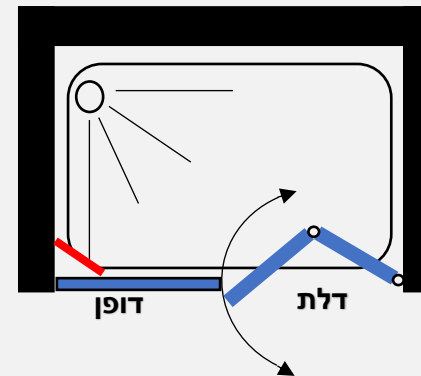

במוזהב הפרופיל צר ומרובע

מידות הדופן:											
88	83	78	73	68	63	58	53	38	48	43	38
ס"מ	ס"מ	ס"מ	ס"מ	ס"מ	ס"מ	ס"מ	ס"מ	ס"מ	ס"מ	ס"מ	ס"מ

מידות הדלת כנף בניקל ובשחור:

86.5	83	76.5	73	67.5	65	62.5	60	57.5	55	52.5	50	47.5	45	42.5	40
ס"מ	ס"מ	ס"מ	ס"מ	ס"מ	ס"מ	ס"מ	ס"מ	ס"מ	ס"מ	ס"מ	ס"מ	ס"מ	ס"מ	ס"מ	ס"מ

מידות הדלת כנף במוזהב:

	88	83	78	73	68	63	60	58	55	53	50	48	45	40	38
	ס"מ	ס"מ	ס"מ	ס"מ	ס"מ	ס"מ	ס"מ	ס"מ	ס"מ	ס"מ	ס"מ	ס"מ	ס"מ	ס"מ	ס"מ

פרפקט ליין

מקלחון חזיתי 6 מ"מ - דופן קבועה + דלת אקורדיון הנפתחת פנים וחוץ

- גובה המקלחון 185 ס"מ
- זכוכית מחוסמת 6 מ"מ
- דופן קבוע עם זזית תמיכה בשילוב דלת על ציר הנפתח החוצה בלבד
- פרופיל אלומיניום
- סגירה מגנטית

במוזהב הפרופיל צר ומרובע

מידות הדלת אקורדיון במוזהב:

98 מ"מ	93 מ"מ	88 מ"מ	78 מ"מ	73 מ"מ
--------	--------	--------	--------	--------