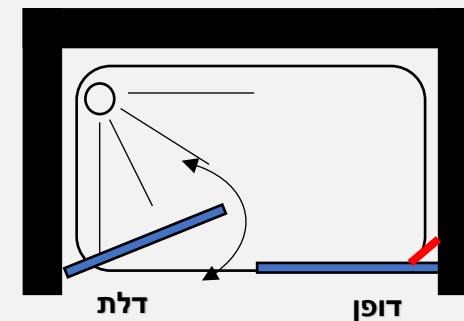

פרפקט ליין

מקלחון חזיתי 6 מ"מ – דופן קבועה + דלת הנפתחת החוצה בלבד

- גובה המקלחון 185 ס"מ
- זכוכית מחוסמת 6 מ"מ
- דופן קבוע עם זזית תמיכה בשילוב דלת על ציר הנפתחת פנימה והחוצה
- פרופיל אלומיניום
- סגירה מגנטית ישרה

פרופיל מזהב זכוכית שקופה	פרופיל שחור זכוכית שקופה	פרופיל ניקל זכוכית שקופה, פסי רוחב	ניתן לקבל במידות דופן ממידה 38 עד 88 ס"מ ודלת ממידה 38 עד 88 ס"מ
1005	1005	794	

במוזהב הפרופיל צר ומרובע

מידות הדופן:											
88	83	78	73	68	63	58	53	38	48	43	38
ס"מ	ס"מ	ס"מ	ס"מ	ס"מ	ס"מ	ס"מ	ס"מ	ס"מ	ס"מ	ס"מ	ס"מ

מידות הדלת כנף בניקל ובשחור:

86.5	83	76.5	73	67.5	65	62.5	60	57.5	55	52.5	50	47.5	45	42.5	40
ס"מ	ס"מ	ס"מ	ס"מ	ס"מ	ס"מ	ס"מ	ס"מ	ס"מ	ס"מ	ס"מ	ס"מ	ס"מ	ס"מ	ס"מ	ס"מ

מידות הדלת כנף במוזהב:

	88	83	78	73	68	63	60	58	55	53	50	48	45	40	38
	ס"מ	ס"מ	ס"מ	ס"מ	ס"מ	ס"מ	ס"מ	ס"מ	ס"מ	ס"מ	ס"מ	ס"מ	ס"מ	ס"מ	ס"מ