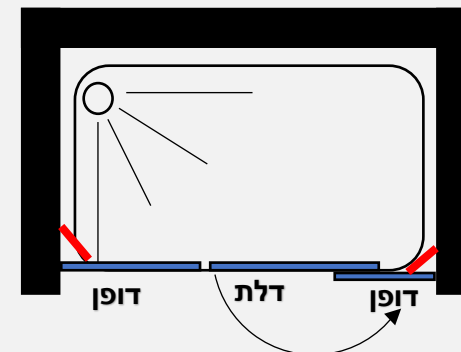

פרפקט ליין

מקלחון חזית 8 מ"מ – דופן קבועה + דלת הנפתחת החוצה בלבד ונסגרת על דופן קבועה נוספת

- גובה המקלחון 190 ס"מ
- זכוכית מחוסמת 8 מ"מ
- דופן קבועה עם זווית תמיכה בשילוב דלת על ציר מהודר הנפתח החוצה בלבד
- דופן קבועה עם זווית תמיכה לקיר
- פרופיל אלומניום
- סגירה מגנטית
- ידית מלבנית

פרופיל שחור
זכוכית שקופה

1582 ₪

מידת החזית 80 עד 160 ס"מ
מידת הדופן 74 , 84 , 94 ס"מ