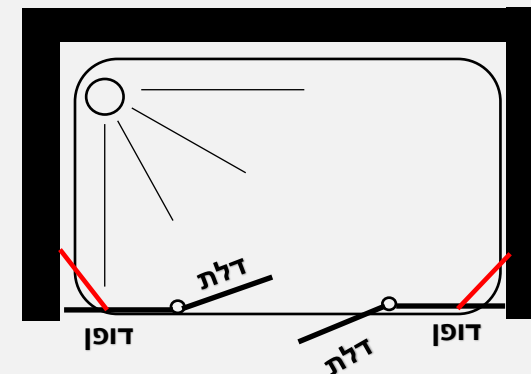

מקלחון פינתי – שתי דלתות הנפתחות פנים / חוץ 90 מעלות לכל כיוון ושתי דפנות קבועות עם זווית תמיכה לקיר

- גובה המקלחון 185 ס"מ
- זכוכית מחוסמת 6 מ"מ
- ציר חכם עולה / יורד
- פרופיל אלומיניום
- סגירה מגנטית

פרופיל מוזהב זכוכית שקופה	פרופיל שחור זכוכית שקופה	פרופיל ניקל זכוכית שקופה, פסי רחב	
~ 1550	~ 1550	~ 1150	118 עד 248 ס"מ
~ 1650	~ 1650	~ 1250	למידת דופן קבועה 23-60 ס"מ
			190 עד 314 ס"מ
			למידת דופן קבועה 64-89 ס"מ

מידות הדפנות:

89.5	84.5	79.5	74.5	69.5	64.5	58.5	53.5	48.5	43.5	38.5	33.5	28.5	23.5
ס"מ	ס"מ	ס"מ	ס"מ	ס"מ	ס"מ	ס"מ	ס"מ	ס"מ	ס"מ	ס"מ	ס"מ	ס"מ	ס"מ