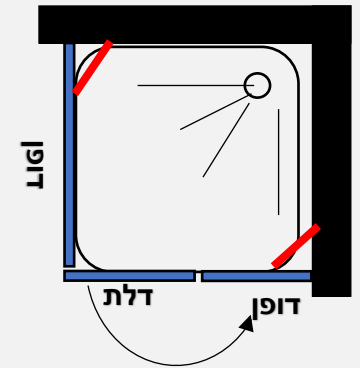

פרופיל שחור/ניקל
זכוכית שקופה

1980 נ

מידת החזית 165 עד 260 ס"מ

פרפקט ליין

מקלחון פינתי 8 מ"מ – דופן קבועה + דלת הנפתחת החוצה בלבד בשילוב דופן פינה קבועה

- גובה המקלחון 190 ס"מ
- זכוכית מחוסמת 8 מ"מ
- דופן קבוע עם זווית תמיכה בשילוב דלת על ציר מהודר הנפתח החוצה בלבד
- דופן פינתית קבועה עם זווית תמיכה לקיר
- פרופיל אלומניום
- סגירה מגנטית
- ידית מלבנית

פרופיל שחור/ניקל זכוכית שקופה	מידת החזית 82.5 עד 130 ס"מ
1585	דפנות סיומת זכוכית במידות 72,77,82,87,92,97 ס"מ

פרפקט ליין

מקלחון פינתי 8 מ"מ - דופן קבועה פינתית + דלת כנף הנפתחת החוצה בלבד

- גובה המקלחון 190 ס"מ
- זכוכית מחוסמת 8 מ"מ
- דופן קבוע עם זוית תמיכה בשילוב דלת על ציר הנפתח החוצה בלבד
- פרופיל אלומיניום
- סגירה מגנטית