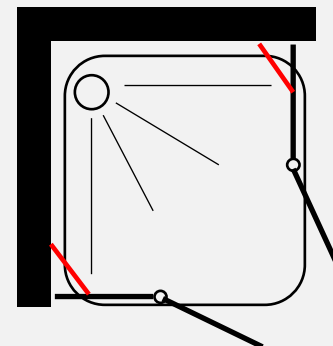

פרופיל שחור זכוכית שקופה	פרופיל ניקל זכוכית שקופה, פסי רוחב, פפיטה	
₪ 1178	₪ 1078	76 עד 79 ס"מ
₪ 1278	₪ 1178	86 עד 89 ס"מ