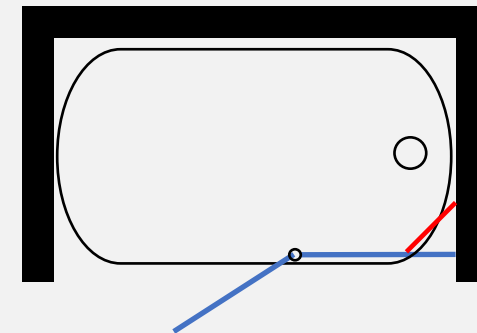

פרופיל שחור זכוכית שקופה	פרופיל ניקל זכוכית שקופה, פסי רוחב, פפיטה	
₪ 1178	₪ 1078	76 עד 79 ס"מ
₪ 1278	₪ 1178	86 עד 89 ס"מ

אמבטיזון אקורדיון – דלת כפולה מתקפלת עם ידית למגבת מהודרת

- גובה המקלחון 140 ס"מ

- זכוכית מחוסמת 6 מ"מ

- פרופיל ציר עולה \ יורד לפתיחה פנימה והחוצה ב 180 מעלות

- חלוקה של 50 ס"מ דופן + 70 ס"מ דלת סה"כ 120 ס"מ

- פרופיל אלומניום

- ידית למגבת מהודרת

פרופיל מוזהב זכוכית שקופה פרופיל צר	פרופיל שחור זכוכית שקופה	פרופיל ניקל זכוכית שקופה, פסי רוחב, פפיטה	
₪ 573	₪ 573	₪ 468	במידה 120 ס"מ

פרפקט ליין

דגם-ווישינגטון

אמבטיזון קבוע + דלת - קבוע 60 + דלת 60 עם ידית למגבת מהודרת

- גובה המקלחון 140 ס"מ
- זכוכית מחוסמת 6 מ"מ
- פרופיל ציר עולה \ יורד לפתיחה פנימה והחוצה ב 180 מעלות
- חלוקה של 60 ס"מ דופן + 60 ס"מ דלת סה"כ 120 ס"מ
- פרופיל אלומניום
- ידית למגבת מהודרת