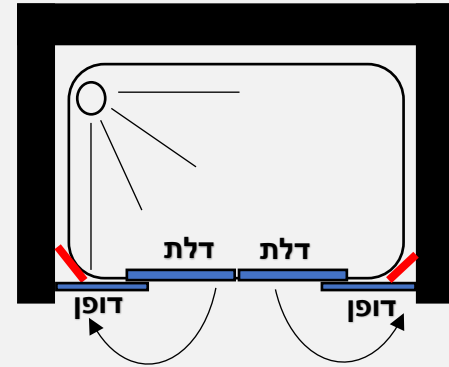

1582 ₪

מידת החזית 80 עד 160 ס"מ
מידת הדופן 74 , 84 , 94 ס"מ

פרפקט ליין

מקלחון חזיתי 8 מ"מ - 2 דפנות קבועות + 2 דלתות הנפתחת החוצה בלבד

- גובה המקלחון 190 ס"מ
- זכוכית מחוסמת 8 מ"מ
- 2 דפנות קבועות עם זזית תמיכה בשילוב 2 דלתות על ציר מהודר הנפתח החוצה
- פרופיל אלומניום
- סגירה מגנטית
- ידית מלבנית