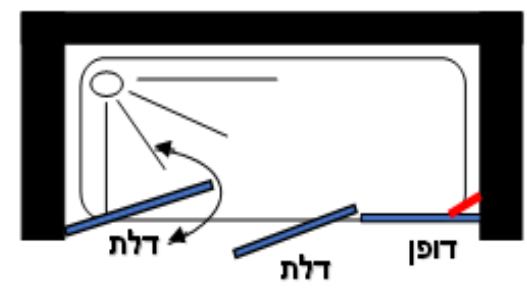

דגם- אמסטרדם