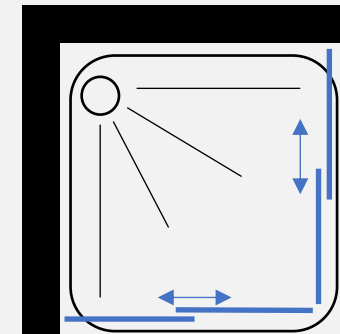

מקלחון הזזה פינתי – שתי דפנות קבועות ושתי דלתות הזזה

- גובה המקלחון 185 ס"מ
- זכוכית מחוסמת 6 מ"מ
- גלגלים איכותיים לתנועה קלה ושקטה
- פרופיל אלומיניום
- סגירה מגנטית
- ידית מלבנית