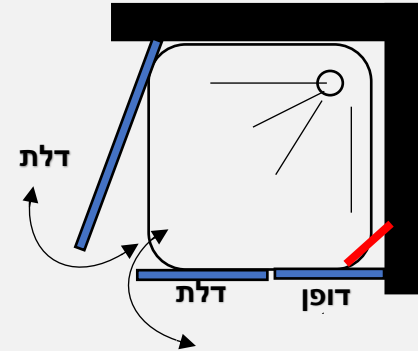

פרופיל שחור/ניקל זכוכית שקופה	מידת החזית 82.5 עד 130 ס"מ
1585	דפנות סיומת זכוכית במידות 72,77,82,87,92,97 ס"מ

פרפקט ליין

מקלחון פינתי 8 מ"מ - דופן קבועה פינתית + דלת כנף הנפתחת החוצה בלבד

- גובה המקלחון 190 ס"מ
- זכוכית מחוסמת 8 מ"מ
- דופן קבוע עם זוית תמיכה בשילוב דלת על ציר הנפתח החוצה בלבד
- פרופיל אלומיניום
- סגירה מגנטית

פרופיל שחור/ניקל זכוכית שקופה	מידות הדלת 68,78,88
1090 ₪	דפנות סיומת זכוכית במידות 70,75,80,85,90,95 ס"מ

פרפקט ליין

מקלחון פינתי 8 מ"מ - דופן קבועה המשולבת עם דלת + דלת נוספת כנף הנפתחות פנים וחוץ

- גובה המקלחון 190 ס"מ
- זכוכית מחוסמת 8 מ"מ
- דופן קבוע עם זווית תמיכה בשילוב 2-דלתות הנפתחות פנים וחוץ
- דלת 1 על פרופיל ציר + דלת 2 מחוברת לדופן
- פרופיל אלומיניום
- סגירה מגנטית
- ידית מלבנית