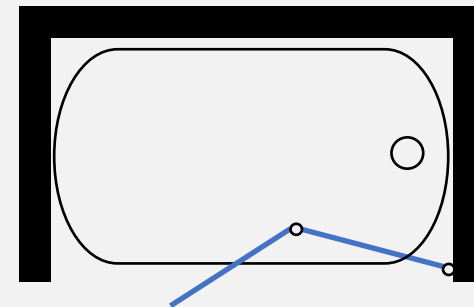

- גובה המקלחון 185 ס"מ
- זכוכית מחוסמת 6 מ"מ
- פרופיל ציר עולה \ יורד לפתיחה פנימה והחוצה ב 180 מעלות
- פרופיל אלומניום
- סגירה מגנטית

פרופיל מוזהב זכוכית שקופה פרופיל צר	פרופיל שחור זכוכית שקופה	פרופיל ניקל זכוכית שקופה, פסי רוחב, פפיטה	
₪ 1250	₪ 1050	₪ 950	במידות 66.5 עד 69 במידות 71.5 עד 73.5 במידות 76.5 עד 79
₪ 1350	₪ 1150	₪ 1050	במידות 81.5 עד 83.5 במידות 86.5 עד 89
₪ 1450 מידה 98-99.5	₪ 1250	₪ 1150	פרופיל צר במידות 93 עד 94.5 במידות 96.5 עד 99

פרופיל שחור זכוכית שקופה	פרופיל ניקל זכוכית שקופה, פסי רוחב, פפיטה	
₪ 1178	₪ 1078	76 עד 79 ס"מ
₪ 1278	₪ 1178	86 עד 89 ס"מ

אמבטיזון אקורדיון – דלת כפולה מתקפלת עם ידית למגבת מהודרת

- גובה המקלחון 140 ס"מ

- זכוכית מחוסמת 6 מ"מ

- פרופיל ציר עולה \ יורד לפתיחה פנימה והחוצה ב 180 מעלות

- חלוקה של 50 ס"מ דופן + 70 ס"מ דלת סה"כ 120 ס"מ

- פרופיל אלומניום

- ידית למגבת מהודרת

פרופיל מוזהב זכוכית שקופה פרופיל צר	פרופיל שחור זכוכית שקופה	פרופיל ניקל זכוכית שקופה, פסי רוחב, פפיטה	
₪ 573	₪ 573	₪ 468	במידה 120 ס"מ

פרפקט ליין

דגם-ווישינגטון

אמבטיזון קבוע + דלת - קבוע 60 + דלת 60 עם ידית למגבת מהודרת

- גובה המקלחון 140 ס"מ
- זכוכית מחוסמת 6 מ"מ
- פרופיל ציר עולה \ יורד לפתיחה פנימה והחוצה ב 180 מעלות
- חלוקה של 60 ס"מ דופן + 60 ס"מ דלת סה"כ 120 ס"מ
- פרופיל אלומניום
- ידית למגבת מהודרת