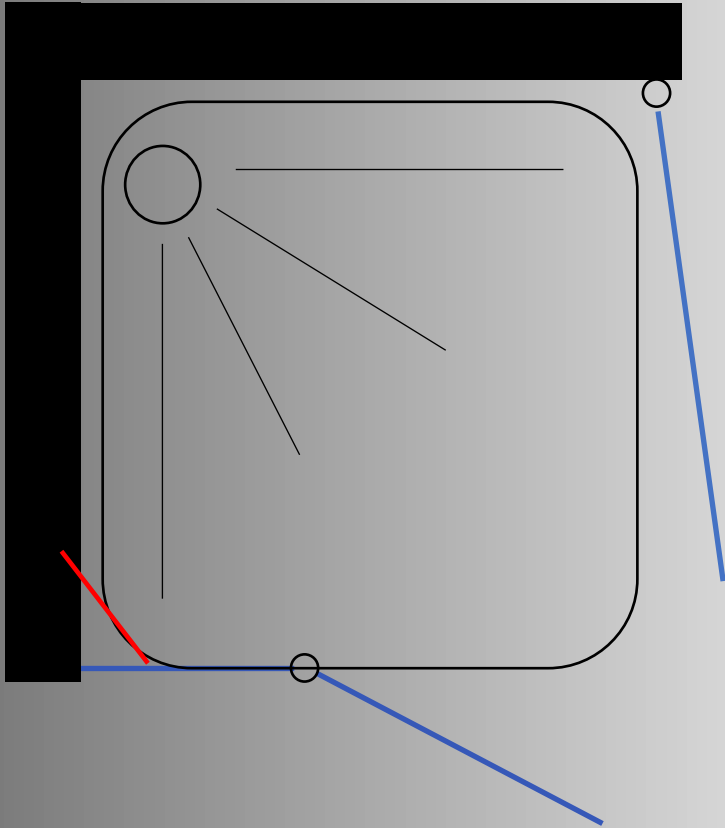

86.5 ס"מ	83 ס"מ	76.5 ס"מ	73 ס"מ	67.5 ס"מ	65 ס"מ	62.5 ס"מ	60 ס"מ	57.5 ס"מ	55 ס"מ	52.5 ס"מ	50 ס"מ	47.5 ס"מ	45 ס"מ	42.5 ס"מ	40 ס"מ
----------	--------	----------	--------	----------	--------	----------	--------	----------	--------	----------	--------	----------	--------	----------	--------

פרופיל מוזהב זכוכית שקופה	פרופיל שחור זכוכית שקופה	פרופיל ניקל זכוכית שקופה, פסי רחב	ניתן לקבל במידות דופן ממידה 23.5 עד 89.5 ס"מ ודלת ממידה 40 עד 88 ס"מ
1200	1200	910	

מידות הדופן:													
89.5	84.5	79.5	74.5	69.5	64.5	58.5	53.5	48.5	43.5	38.5	33.5	28.5	23.5
ס"מ	ס"מ	ס"מ	ס"מ	ס"מ	ס"מ	ס"מ	ס"מ	ס"מ	ס"מ	ס"מ	ס"מ	ס"מ	ס"מ