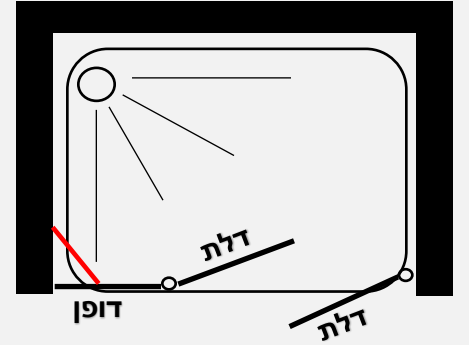

פרופיל מוזהב זכוכית שקופה	פרופיל שחור זכוכית שקופה	פרופיל ניקל זכוכית שקופה, פסי רחב	ניתן לקבל במידות דופן ממידה 23.5 עד 89.5 ס"מ ודלת ממידה 40 עד 88 ס"מ
1200	1200	910	

מידות הדופן:													
89.5	84.5	79.5	74.5	69.5	64.5	58.5	53.5	48.5	43.5	38.5	33.5	28.5	23.5
ס"מ	ס"מ	ס"מ	ס"מ	ס"מ	ס"מ	ס"מ	ס"מ	ס"מ	ס"מ	ס"מ	ס"מ	ס"מ	ס"מ

מידות הדלת כנף:															
86.5	83	76.5	73	67.5	65	62.5	60	57.5	55	52.5	50	47.5	45	42.5	40
ס"מ	ס"מ	ס"מ	ס"מ	ס"מ	ס"מ	ס"מ	ס"מ	ס"מ	ס"מ	ס"מ	ס"מ	ס"מ	ס"מ	ס"מ	ס"מ

תוספות:

פירוק מקלחון קיים ללא פינוי 100 ₪
התקנה מעל קומה 2 תוספת הובלה 50 שח למוצר

הובלה והתקנה
ישולם ישירות למתקין

חזיתי לפי מידה

מקלחון חזיתי - שתי דלתות הנפתחות פנים \ חוץ 90 מעלות לכל כיוון + דופן משולבת לחזית

- גובה המקלחון 185 ס"מ
- זכוכית מחוסמת 6 מ"מ
- ציר חכם עולה / יורד
- פרופיל אלומיניום
- סגירה מגנטית
- דופן משולבת בחזית + זווית תמיכה חיזוק לקיר