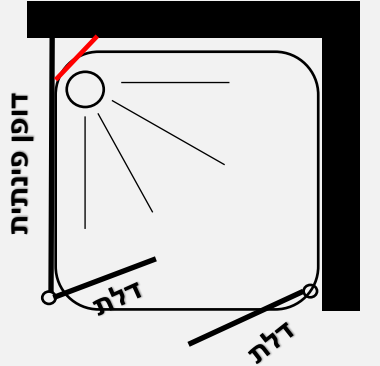

מידות הדפנות:

89.5	84.5	79.5	74.5	69.5	64.5	58.5	53.5	48.5	43.5	38.5	33.5	28.5	23.5
ס"מ	ס"מ	ס"מ	ס"מ	ס"מ	ס"מ	ס"מ	ס"מ	ס"מ	ס"מ	ס"מ	ס"מ	ס"מ	ס"מ

התמונה להמחשה בלבד / ט.ל.ח

תוספות:
פירוק מקלחון קיים ללא פינוי 100 ₪
התקנה מעל קומה 2 תוספת הובלה 50 שח למוצר

הובלה והתקנה
ישולם ישירות למתקין

פרפקט ליין

מקלחון פינתי – שתי דלתות הנפתחות פנים \ חוץ 90 מעלות לכל כיוון ודופן קבועה היוצרת פינה

- גובה המקלחון 185 ס"מ
- זכוכית מחוסמת 6 מ"מ
- ציר חכם עולה / יורד
- פרופיל אלומיניום
- סגירה מגנטית
- דופן פינתית קבועה + זווית תמיכה חיזוק לקיר

פרופיל מוזהב זכוכית שקופה פרופיל צר	פרופיל שחור זכוכית שקופה	פרופיל ניקל זכוכית שקופה, פסי רוחב	
1236 ₪	1236 ₪	986 ₪	למידת חזית 80 עד 140 ס"מ בשילוב מידת דופן פינתית 23.5-58.5 ס"מ
1286 ₪	1286 ₪	1036 ₪	למידת חזית 80 עד 140 ס"מ בשילוב מידת דופן פינתית 64.5-89.5 ס"מ