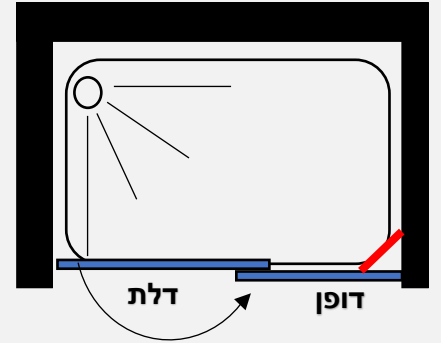

פרופיל שחור
זכוכית שקופה

1980 נ

במידות 82.5 עד 130 ס"מ בכל צד
פירוט מידות מדוייק בסוף הקטלוג

פרפקט ליין

מקלחון חזיתי 8 מ"מ – דופן קבועה + דלת הנפתחת החוצה בלבד

- גובה המקלחון 190 ס"מ
- זכוכית מחוסמת 8 מ"מ
- דופן קבוע עם זזית תמיכה בשילוב דלת על ציר מהודר הנפתח החוצה בלבד
- פרופיל אלומניום
- סגירה עם מגב בלון לקיר
- ידית מלבנית