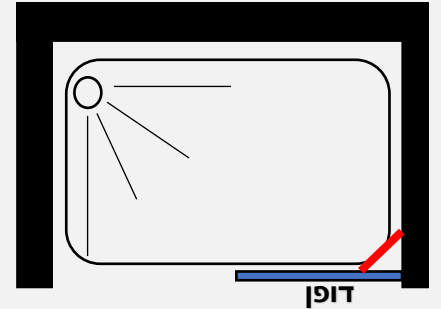

מידות הדלת אקורדיון בניקל ובשחור:

98	93	86.5	81.5	76.5	71.5	66.5
ס"מ	ס"מ	ס"מ	ס"מ	ס"מ	ס"מ	ס"מ
	פרופיל צר					

דופן מחיצה 6 מ"מ – דופן קבועה המשמשת למחיצה

- גובה המקלחון 183 ס"מ
- זכוכית מחוסמת 6 מ"מ
- דופן קבוע עם זזית תמיכה
- פרופיל אלומיניום