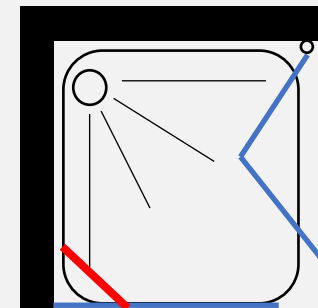

מידות הדופן:

מידות הדלת כנף:

86.5 ס"מ	83 ס"מ	76.5 ס"מ	73 ס"מ	67.5 ס"מ	65 ס"מ	62.5 ס"מ	60 ס"מ	57.5 ס"מ	55 ס"מ	52.5 ס"מ	50 ס"מ	47.5 ס"מ	45 ס"מ	42.5 ס"מ	40 ס"מ
----------	--------	----------	--------	----------	--------	----------	--------	----------	--------	----------	--------	----------	--------	----------	--------

תוספות:

פירוק מקלחון קיים ללא פינוי 100 ₪
התקנה מעל קומה 2 תוספת הובלה 50 שח למוצר

הובלה והתקנה
ישולם ישירות למתקין

פרפקט ליין

מקלחון פינתי 6 מ"מ - דופן קבועה פינתית + דלת הנפתחת פנימה והחוצה

- גובה המקלחון 185 ס"מ
- זכוכית מחוסמת 6 מ"מ
- דופן קבוע עם זווית תמיכה בשילוב דלת על ציר הנפתח פנימה והחוצה
- פרופיל אלומיניום
- סגירה מגנטית

פרופיל מוזהב זכוכית שקופה	פרופיל שחור זכוכית שקופה	פרופיל ניקל זכוכית שקופה, פסי רחב	
1185	1185	974	ניתן לקבל במידות דלת אקורדיון לפי הטבלה 68 עד 98 ס"מ ודופן ממידה 38 עד 88 ס"מ

98 ס"מ	93 ס"מ	86.5 ס"מ	83 ס"מ	76.5 ס"מ	73 ס"מ	67.5 ס"מ	מידות הדלת אקורדיון :
פרופיל צר	פרופיל צר						