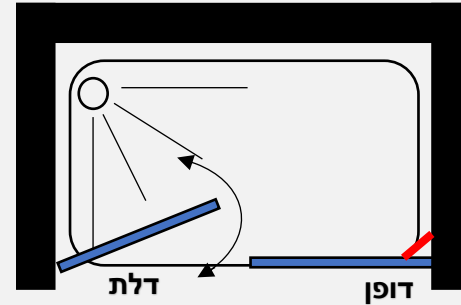

פרופיל שחור/ניקל זכוכית שקופה	מידת החזית 229-154.5 ס"מ
1585 ₪	

דפנות סיומת זכוכית במידות
72,77,82,87,92,97 ס"מ

פרפקט ליין

מקלחון חזית 8 מ"מ - דלת הנפתחת פנים וחוץ ונסגרת על דופן סיומת זכוכית

- גובה המקלחון 190 ס"מ
- זכוכית מחוסמת 8 מ"מ
- דופן קבוע עם זזית תמיכה בשילוב דלת הנפתחת פנים וחוץ
- פרופיל אלומניום
- סגירה מגנטית
- ידית מלבנית