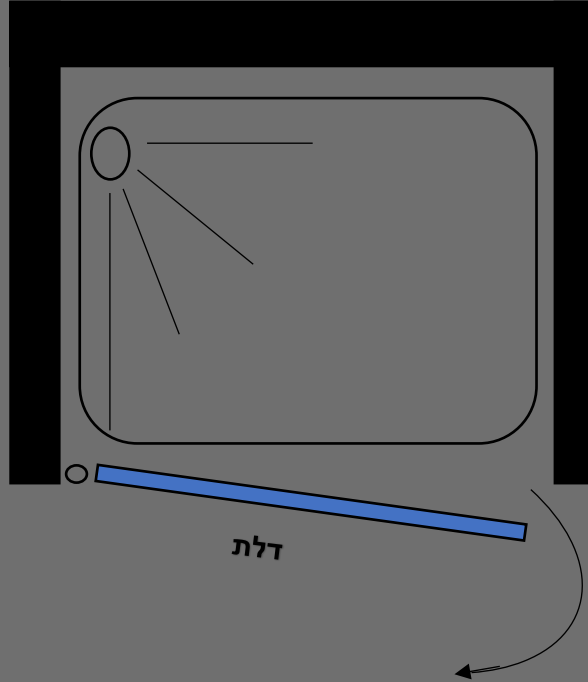

מקלחון חזיתי 6 מ"מ - דלת הנפתחת החוצה בלבד

- גובה המקלחון 185 ס"מ
- זכוכית מחוסמת 6 מ"מ
- פרופיל אלומיניום
- מגב בלון

במוזהב הפרופיל צר ומרובע

פרופיל מוזהב זכוכית שקופה	פרופיל שחור זכוכית שקופה	פרופיל ניקל זכוכית שקופה, פסי רוחב, פפיטה	ניתן לקבל במידות דלת ממידה 38 עד 88 ס"מ
434	434	384	

מידות הדלת כנף בניקל ובשחור :

86.5	81	76.5	71	67.5	65	62.5	60	57.5	55	52.5	50	47.5	45	42.5	40
ס"מ	ס"מ	ס"מ	ס"מ	ס"מ	ס"מ	ס"מ	ס"מ	ס"מ	ס"מ	ס"מ	ס"מ	ס"מ	ס"מ	ס"מ	ס"מ

מידות הדלת כנף במוזהב :

	88	83	78	73	68	63	60	58	55	53	50	48	45	40	38
	ס"מ	ס"מ	ס"מ	ס"מ	ס"מ	ס"מ	ס"מ	ס"מ	ס"מ	ס"מ	ס"מ	ס"מ	ס"מ	ס"מ	ס"מ

תוספות:

פירוק מקלחון קיים ללא פינוי 100

התקנה מעל קומה 2 תוספת הובלה 50 שח למוצר