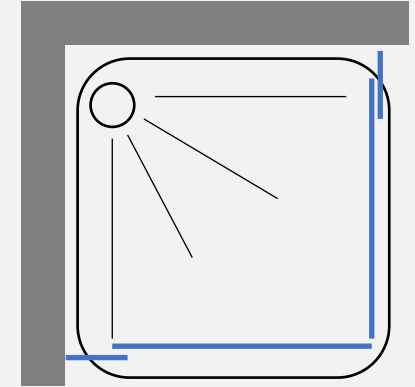

45-47 מ"מ 8 חלוקה

מקלחוני סטנדרט

פינתיים לפי מידה

חזיתות לפי מידה

מקלחוני 8 מ"מ

טבלאות חלוקה 8 מ"מ

מקלחוני סטנדרט

מקלחון הזזה פינתי – שתי דפנות קבועות ושתי דלתות הזזה

- גובה המקלחון 185 ס"מ
- זכוכית מחוסמת 6 מ"מ
- גלגלים איכותיים לתנועה קלה ושקטה
- פרופיל אלומיניום
- סגירה מגנטית
- ידית מלבנית

פרופיל שחור זכוכית שקופה	פרופיל ניקל זכוכית פסי רחב, פפיטה	פרופיל ניקל זכוכית שקופה	
₪ 635	₪ 525	₪ 416	77.5 עד 79 ס"מ
₪ 735	₪ 630	₪ 525	87.5 עד 89 ס"מ

פרפקט ליין

מקלחון פינתי – שתי דפנות קבועות ושתי דלתות פתיחה החוצה בלבד!

- גובה המקלחון 185 ס"מ
- זכוכית מחוסמת 6 מ"מ
- 2 דפנות קבועות+2 דלתות פתיחה החוצה בלבד
- פרופיל אלומיניום מסגרת תחתונה ועליונה טלסקופית
- סגירה מגנטית
- ידית כפתור