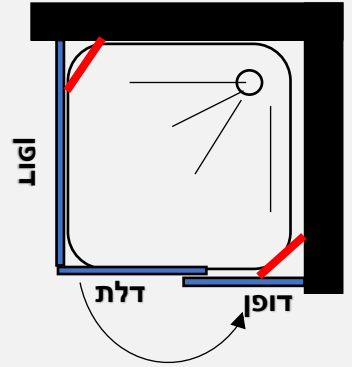

פרופיל שחור
זכוכית שקופה

1974 נ

מידת החזית 160 עד 320 ס"מ

פרפקט ליין

מקלחון פינתי 8 מ"מ - דופן קבועה + דלת בכל צד - הדלת נפתחת החוצה בלבד

- גובה המקלחון 190 ס"מ
- זכוכית מחוסמת 8 מ"מ
- דופן קבוע עם זזית תמיכה בשילוב דלת על ציר מהודר הנפתח החוצה בלבד
- פרופיל אלומניום
- סגירה מגנטית
- ידית מלבנית

פרופיל שחור
זכוכית שקופה

1974 נ

במידות 80 עד 160 ס"מ בכל צד

פרפקט ליין

מקלחון פינתי 8 מ"מ – דופן קבועה + דלת הנפתחת החוצה בלבד בשילוב דופן פינה קבועה

- גובה המקלחון 190 ס"מ
- זכוכית מחוסמת 8 מ"מ
- דופן קבוע עם זוית תמיכה בשילוב דלת על ציר מהודר הנפתח החוצה בלבד
- דופן פינתית קבועה עם זוית תמיכה לקיר
- פרופיל אלומניום
- סגירה מגנטית
- ידית מלבנית

פרופיל שחור
זכוכית שקופה

1582 ₪

מידת החזית 80 עד 160 ס"מ

מידת הדופן 74 ס"מ

חלוקה של דלתות/קבועים
למקלחון בעמוד 31

דופן 50	דופן 45	דופן 40	דופן 35	מידות דופן	מידות דלת
97.5	92.5	87.5	82.5	35	45
102.5	97.5	92.5	87.5	40	50
107.5	102.5	97.5	92.5	45	55
112.5	107.5	102.5	97.5	50	60
117.5	112.5	107.5	102.5	55	65
122.5	117.5	112.5	107.5	60	70
127.5	122.5	117.5	112.5	65	75