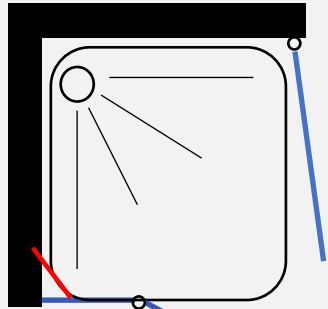

86.5 ס"מ	83 ס"מ	76.5 ס"מ	73 ס"מ	67.5 ס"מ	65 ס"מ	62.5 ס"מ	60 ס"מ	57.5 ס"מ	55 ס"מ	52.5 ס"מ	50 ס"מ	47.5 ס"מ	45 ס"מ	42.5 ס"מ	40 ס"מ
----------	--------	----------	--------	----------	--------	----------	--------	----------	--------	----------	--------	----------	--------	----------	--------

פרופיל מוזהב זכוכית שקופה	פרופיל שחור זכוכית שקופה	פרופיל ניקל זכוכית שקופה, פסי רחב	ניתן לקבל במידות דופן ממידה 23.5 עד 89.5 ס"מ ודלת ממידה 40 עד 88 ס"מ
1200	1200	910	

מידות הדופן:													
89.5	84.5	79.5	74.5	69.5	64.5	58.5	53.5	48.5	43.5	38.5	33.5	28.5	23.5
ס"מ	ס"מ	ס"מ	ס"מ	ס"מ	ס"מ	ס"מ	ס"מ	ס"מ	ס"מ	ס"מ	ס"מ	ס"מ	ס"מ