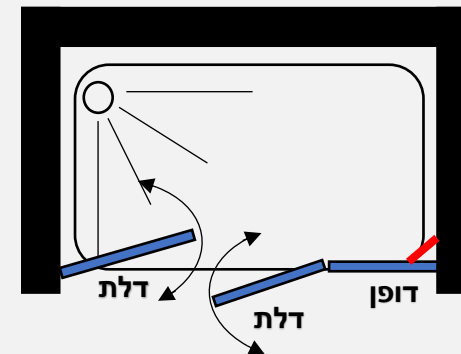

פרפקט ליין

מקלחון חזית 8 מ"מ - דופן קבועה + 2 דלתות הנפתחות פנים וחוץ

- גובה המקלחון 190 ס"מ
- זכוכית מחוסמת 8 מ"מ
- דופן קבוע עם זזית תמיכה בשילוב 2-דלתות הנפתחות פנים וחוץ
- דלת 1 על פרופיל ציר + דלת 2 מחוברת לדופן
- פרופיל אלומניום
- סגירה מגנטית
- ידית מלבנית

פרופיל שחור/ניקל
זכוכית שקופה

1485 ₪

מידת החזית 150.5 עד 219.5 ס"מ