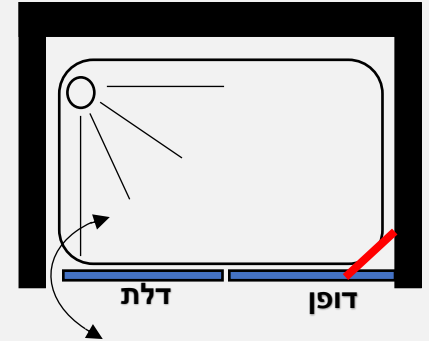

דופן

פרופיל שחור/ניקל
זכוכית שקופה

₪ 595

במידות 72,77,82,87,92,97 ס"מ

פרפקט ליין

מקלחון חזית 8 מ"מ – דופן קבועה + דלת לפתיחה פנים וחץ נסגרת עם מגב בלון על הקיר

- גובה המקלחון 190 ס"מ
- זכוכית מחוסמת 8 מ"מ
- דופן קבוע עם זזית תמיכה בשילוב דלת עם 2 צירים לפתיחה פנים וחץ
- פרופיל אלומניום
- סגירה עם מגב בלון לקיר
- ידית מלבנית

פרופיל שחור/ניקל זכוכית שקופה	
990 ₪	במידה 82.5-85 ס"מ
	במידה 87.5-90 ס"מ
	במידה 92.5-95 ס"מ
	במידה 97.5-100 ס"מ
	במידה 102.5-105 ס"מ
	במידה 107.5-110 ס"מ
	במידה 112.5-115 ס"מ
	במידה 117.5-120 ס"מ
	במידה 122.5-125 ס"מ
	במידה 127.5-130 ס"מ