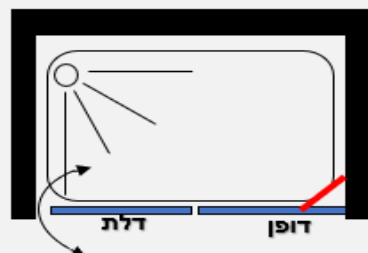

חלוקה של דלתות/קבועים
למקלחון בעמוד 31

דופן 50	דופן 45	דופן 40	דופן 35	מידות דופן	מידות דלת
97.5	92.5	87.5	82.5	35	45
102.5	97.5	92.5	87.5	40	50
107.5	102.5	97.5	92.5	45	55
112.5	107.5	102.5	97.5	50	60
117.5	112.5	107.5	102.5	55	65
122.5	117.5	112.5	107.5	60	70
127.5	122.5	117.5	112.5	65	75

טורנס לכל מידה
במידה 82.5-85 ס"מ
במידה 87.5-90 ס"מ
במידה 92.5-95 ס"מ
במידה 97.5-100 ס"מ
במידה 102.5-105 ס"מ
במידה 107.5-110 ס"מ
במידה 112.5-115 ס"מ
במידה 117.5-120 ס"מ
במידה 122.5-125 ס"מ
במידה 127.5-130 ס"מ

דגם- פריז

דופן+דלת + דופן סיומת זכוכית

תוצאה שווה לדופן+דלת + דופן סיומת זכוכית										דפנות סיומת זכוכית
199.5	194.5	189.5	184.5	179.5	174.5	169.5	164.5	159.5	154.5	72
204.5	199.5	194.5	189.5	184.5	179.5	174.5	169.5	164.5	159.5	77
209.5	204.5	199.5	194.5	189.5	184.5	179.5	174.5	169.5	164.5	82
214.5	209.5	204.5	199.5	194.5	189.5	184.5	179.5	174.5	169.5	87
219.5	214.5	209.5	204.5	199.5	194.5	189.5	184.5	179.5	174.5	92
224.5	219.5	214.5	209.5	204.5	199.5	194.5	189.5	184.5	179.5	97

חלוקה של דלתות/קבועים
למקלחון בעמוד 32

דגם-מדריד