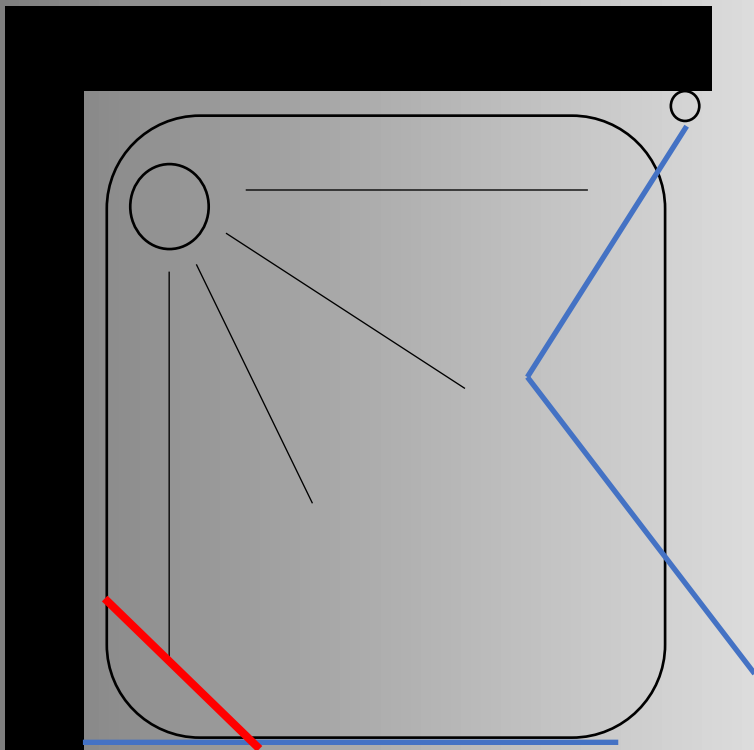

מידות הדופן:

מידות הדלת כנף:

86.5 ס"מ	83 ס"מ	76.5 ס"מ	73 ס"מ	67.5 ס"מ	65 ס"מ	62.5 ס"מ	60 ס"מ	57.5 ס"מ	55 ס"מ	52.5 ס"מ	50 ס"מ	47.5 ס"מ	45 ס"מ	42.5 ס"מ	40 ס"מ
----------	--------	----------	--------	----------	--------	----------	--------	----------	--------	----------	--------	----------	--------	----------	--------

פרופיל מוזהב זכוכית שקופה	פרופיל שחור זכוכית שקופה	פרופיל ניקל זכוכית שקופה, פסי רחב	
1185	1185	974	ניתן לקבל במידות דלת אקורדיון לפי הטבלה 68 עד 98 ס"מ ודופן ממידה 38 עד 88 ס"מ

98 ס"מ	93 ס"מ	86.5 ס"מ	83 ס"מ	76.5 ס"מ	73 ס"מ	67.5 ס"מ	מידות הדלת אקורדיון :
פרופיל צר	פרופיל צר						