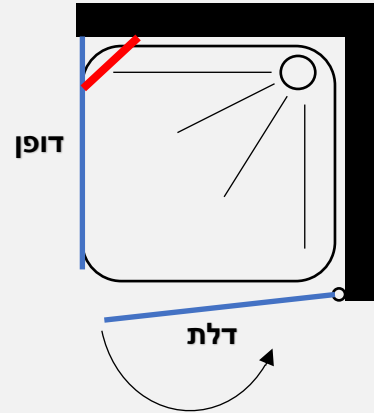

למידת חזית 97 עד 194 ס"מ
בשילוב דופן B המתחברת לחזית
ובשילוב מידת דופן פינתית A 23-60 ס"מ

למידת חזית 128 עד 225 ס"מ
בשילוב דופן B המתחברת לחזית
ובשילוב מידת דופן פינתית A 64-89 ס"מ

מידות הדפנות:

89.5	84.5	79.5	74.5	69.5	64.5	58.5	53.5	48.5	43.5	38.5	33.5	28.5	23.5
ס"מ	ס"מ	ס"מ	ס"מ	ס"מ	ס"מ	ס"מ	ס"מ	ס"מ	ס"מ	ס"מ	ס"מ	ס"מ	ס"מ

- גובה המקלחון 185 ס"מ
- זכוכית מחוסמת 6 מ"מ
- דופן קבוע עם זוית תמיכה בשילוב דלת על ציר הנפתח החוצה בלבד
- פרופיל אלומיניום
- סגירה מגנטית

פרופיל מוזהב זכוכית שקופה	פרופיל שחור זכוכית שקופה	פרופיל ניקל זכוכית שקופה, פסי רחב	ניתן לקבל במידות דופן ממידה 38 עד 88 ס"מ ודלת ממידה 40 עד 89 ס"מ
935	935	724	
88 ס"מ	83 ס"מ	78 ס"מ	73 ס"מ
68 ס"מ	63 ס"מ	58 ס"מ	53 ס"מ
48 ס"מ	43 ס"מ	38 ס"מ	

מידות הדופן:

מידות הדלת כנף:

86.5 ס"מ	83 ס"מ	76.5 ס"מ	73 ס"מ	67.5 ס"מ	65 ס"מ	62.5 ס"מ	60 ס"מ	57.5 ס"מ	55 ס"מ	52.5 ס"מ	50 ס"מ	47.5 ס"מ	45 ס"מ	42.5 ס"מ	40 ס"מ
----------	--------	----------	--------	----------	--------	----------	--------	----------	--------	----------	--------	----------	--------	----------	--------