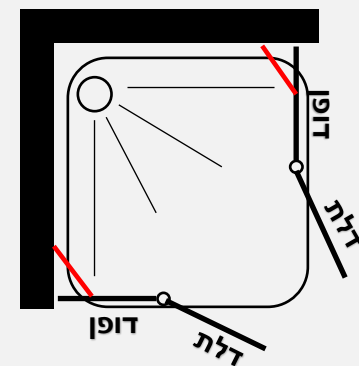

פרפקט ליין

דגם-ווישינגטון

אמבטיזון קבוע + דלת - קבוע 60 + דלת 60 עם ידית למגבת מהודרת

- גובה המקלחון 140 ס"מ
- זכוכית מחוסמת 6 מ"מ
- פרופיל ציר עולה \ יורד לפתיחה פנימה והחוצה ב 180 מעלות
- חלוקה של 60 ס"מ דופן + 60 ס"מ דלת סה"כ 120 ס"מ
- פרופיל אלומניום
- ידית למגבת מהודרת

פרפקט ליין

מקלחון חזיתי – שתי דלתות הנפתחות פנים \ חוץ 90 מעלות לכל כיוון

- גובה המקלחון 185 ס"מ
- זכוכית מחוסמת 6 מ"מ
- פרופיל ציר עולה \ יורד לפתיחה פנימה והחוצה ב 180 מעלות
- פרופיל אלומיניום
- סגירה מגנטית

פרופיל מוזהב זכוכית שקופה פרופיל צר	פרופיל שחור זכוכית שקופה	פרופיל ניקל זכוכית שקופה, פסי רחב, פפיטה	
₪ 750	₪ 750	₪ 650	בפרופיל ניקל המידות 65 עד 140 ס"מ
			בפרופיל שחור וזהב המידות 80 עד 140 ס"מ

פינתו לפי מידה

פרפקט ליין

דגם-זאגרב

מקלחון פינתי – שתי דלתות הנפתחות פנים / חוץ 90 מעלות לכל כיוון ושתי דפנות קבועות עם זווית תמיכה לקיר

- גובה המקלחון 185 ס"מ
- זכוכית מחוסמת 6 מ"מ
- ציר חכם עולה / יורד
- פרופיל אלומיניום
- סגירה מגנטית