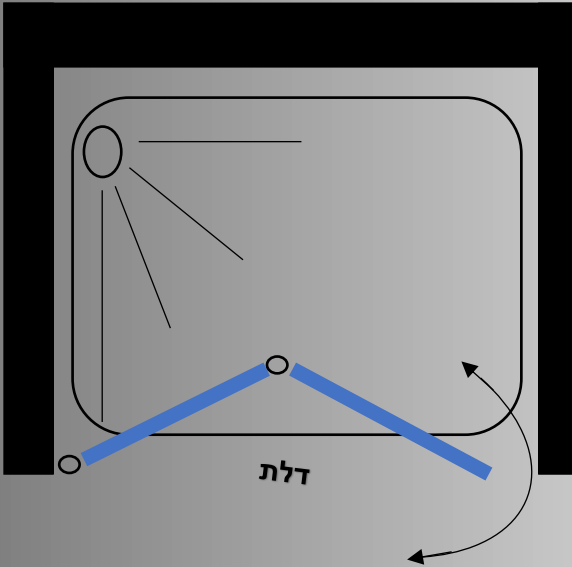

מידות הדלת כנף בניקל ובשחור :

86.5	81	76.5	71	67.5	65	62.5	60	57.5	55	52.5	50	47.5	45	42.5	40
ס"מ	ס"מ	ס"מ	ס"מ	ס"מ	ס"מ	ס"מ	ס"מ	ס"מ	ס"מ	ס"מ	ס"מ	ס"מ	ס"מ	ס"מ	ס"מ

מידות הדלת כנף במוזהב :

	88	83	78	73	68	63	60	58	55	53	50	48	45	40	38
	ס"מ	ס"מ	ס"מ	ס"מ	ס"מ	ס"מ	ס"מ	ס"מ	ס"מ	ס"מ	ס"מ	ס"מ	ס"מ	ס"מ	ס"מ

תוספות:

פירוק מקלחון קיים ללא פינוי 100

התקנה מעל קומה 2 תוספת הובלה 50 שח למוצר

מקלחון חזיתי 6 מ"מ - דלת אקורדיון הנפתחת פנים וחוץ

- גובה המקלחון 185 ס"מ
- זכוכית מחוסמת 6 מ"מ
- פרופיל אלומיניום
- מגב בלון

במוזהב הפרופיל צר ומרובע

פרופיל מוזהב זכוכית שקופה	פרופיל שחור זכוכית שקופה	פרופיל ניקל זכוכית שקופה, פסי רוחב, פפיטה	
784	684	634	ניתן לקבל במידות דלת ממידה 68 עד 98 ס"מ

מידות הדלת אקורדיון במוזהב:

98	93	88	78	73
ס"מ	ס"מ	ס"מ	ס"מ	ס"מ