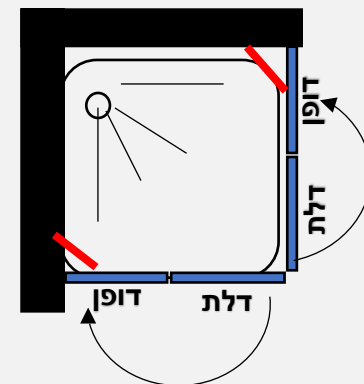

פרפקט ליין

מקלחון פינתי 8 מ"מ – דופן קבועה + דלת בכל צד- הדלת נפתחת החוצה בלבד

- גובה המקלחון 190 ס"מ
- זכוכית מחוסמת 8 מ"מ
- דופן קבוע עם זזית תמיכה בשילוב דלת על ציר מהודר הנפתח פנים וחוצץ
- פרופיל אלומניום
- סגירה מגנטית
- ידית מלבנית

פרופיל שחור
זכוכית שקופה

1980 נ

במידות 82.5 עד 130 ס"מ בכל צד
פירוט מידות מדוייק בסוף הקטלוג