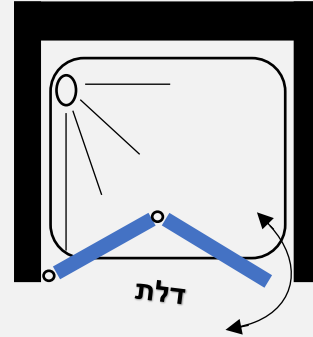

מידות הדלת כנף בניקל ובשחור :

86.5	81	76.5	71	67.5	65	62.5	60	57.5	55	52.5	50	47.5	45	42.5	40
ס"מ	ס"מ	ס"מ	ס"מ	ס"מ	ס"מ	ס"מ	ס"מ	ס"מ	ס"מ	ס"מ	ס"מ	ס"מ	ס"מ	ס"מ	ס"מ

מידות הדלת כנף במוזהב :

	88	83	78	73	68	63	60	58	55	53	50	48	45	40	38
	ס"מ	ס"מ	ס"מ	ס"מ	ס"מ	ס"מ	ס"מ	ס"מ	ס"מ	ס"מ	ס"מ	ס"מ	ס"מ	ס"מ	ס"מ

תוספות:

פירוק מקלחון קיים ללא פינוי 100

התקנה מעל קומה 2 תוספת הובלה 50 שח למוצר

מקלחון חזיתי 6 מ"מ - דלת אקורדיון הנפתחת פנים וחוץ

- גובה המקלחון 185 ס"מ
- זכוכית מחוסמת 6 מ"מ
- פרופיל אלומיניום
- מגב בלון

במוזהב הפרופיל צר ומרובע

פרופיל מוזהב זכוכית שקופה	פרופיל שחור זכוכית שקופה	פרופיל ניקל זכוכית שקופה, פסי רוחב, פפיטה	
784	684	634	ניתן לקבל במידות דלת ממידה 68 עד 98 ס"מ

מידות הדלת אקורדיון במוזהב:

98	93	88	78	73
ס"מ	ס"מ	ס"מ	ס"מ	ס"מ