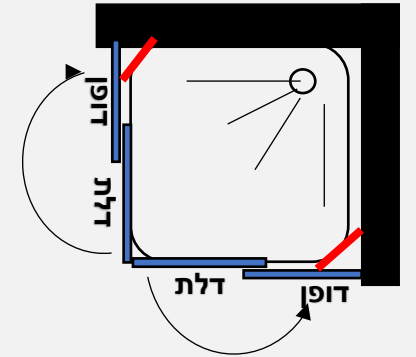

פרופיל שחור
זכוכית שקופה

1974 נ

מידת החזית 160 עד 320 ס"מ

פרפקט ליין

מקלחון פינתי 8 מ"מ - דופן קבועה + דלת בכל צד - הדלת נפתחת החוצה בלבד

- גובה המקלחון 190 ס"מ
- זכוכית מחוסמת 8 מ"מ
- דופן קבוע עם זזית תמיכה בשילוב דלת על ציר מהודר הנפתח החוצה בלבד
- פרופיל אלומניום
- סגירה מגנטית
- ידית מלבנית