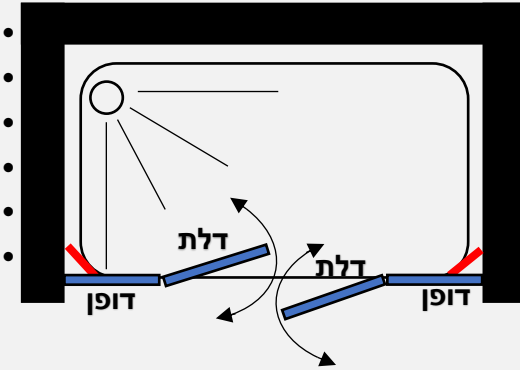

פרופיל שחור/ניקל
זכוכית שקופה

1485 ₪

מידת החזית 150.5 עד 219.5 ס"מ

פרפקט ליין

מקלחון חזיתי 8 מ"מ - 2 דפנות קבועות + 2 דלתות הנפתחות פנים וחוץ

- גובה המקלחון 190 ס"מ
- זכוכית מחוסמת 8 מ"מ
- 2 דפנות קבועות בשילוב 2 דלתות על ציר מהודר הנפתח פנים וחוץ
- פרופיל אלומיניום
- סגירה מגנטית
- ידית מלבנית