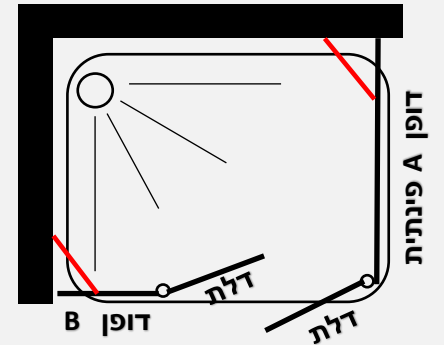

פרופיל מוזהב זכוכית שקופה פרופיל צר	פרופיל שחור זכוכית שקופה	פרופיל ניקל זכוכית שקופה, פסי רוחב	
1236 ₪	1236 ₪	986 ₪	למידת חזית 80 עד 140 ס"מ בשילוב מידת דופן פינתית 23.5-58.5 ס"מ
1286 ₪	1286 ₪	1036 ₪	למידת חזית 80 עד 140 ס"מ בשילוב מידת דופן פינתית 64.5-89.5 ס"מ

מידות הדופן :

89.5	84.5	79.5	74.5	69.5	64.5	58.5	53.5	48.5	43.5	38.5	33.5	28.5	23.5
ס"מ	ס"מ	ס"מ	ס"מ	ס"מ	ס"מ	ס"מ	ס"מ	ס"מ	ס"מ	ס"מ	ס"מ	ס"מ	ס"מ

פרפקט ליין

מקלחון פינתי - שתי דלתות הנפתחות פנים \ חוץ 90 מעלות לכל כיוון + דופן משולבת לחזית + דופן קבועה היוצרת פינה

- גובה המקלחון 185 ס"מ
- זכוכית מחוסמת 6 מ"מ
- ציר חכם עולה / יורד
- פרופיל אלומיניום
- סגירה מגנטית
- דופן פינתית קבועה + זווית תמיכה חיזוק לקיר
- דופן משולבת בחזית + זווית תמיכה חיזוק לקיר

פרופיל מזהב זכוכית פרופיל צר שקופה	פרופיל שחור זכוכית שקופה	פרופיל ניקל זכוכית שקופה, פסי רחב
1636 ₪	1636 ₪	1236 ₪
1736 ₪	1736 ₪	1336 ₪

למידת חזית 97 עד 194 ס"מ
בשילוב דופן B המתחברת לחזית
ובשילוב מידת דופן פינתית A 23-60 ס"מ

למידת חזית 128 עד 225 ס"מ
בשילוב דופן B המתחברת לחזית
ובשילוב מידת דופן פינתית A 64-89 ס"מ

מידות הדפנות:

89.5	84.5	79.5	74.5	69.5	64.5	58.5	53.5	48.5	43.5	38.5	33.5	28.5	23.5
ס"מ	ס"מ	ס"מ	ס"מ	ס"מ	ס"מ	ס"מ	ס"מ	ס"מ	ס"מ	ס"מ	ס"מ	ס"מ	ס"מ