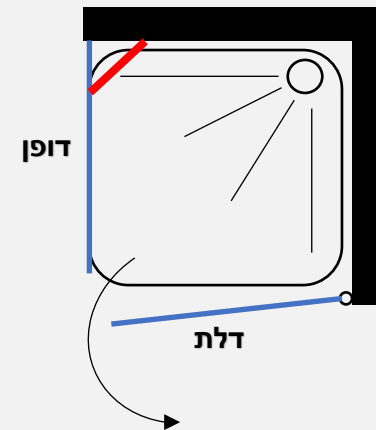

פרופיל שחור/ניקל
זכוכית שקופה

1980 נ

מידת החזית 165 עד 260 ס"מ

פרפקט ליין

מקלחון פינתי 8 מ"מ – דופן קבועה + דלת הנפתחת החוצה בלבד בשילוב דופן פינה קבועה

- גובה המקלחון 190 ס"מ
- זכוכית מחוסמת 8 מ"מ
- דופן קבוע עם זווית תמיכה בשילוב דלת על ציר מהודר הנפתח החוצה בלבד
- דופן פינתית קבועה עם זווית תמיכה לקיר
- פרופיל אלומניום
- סגירה מגנטית
- ידית מלבנית

פרופיל שחור/ניקל זכוכית שקופה	מידת החזית 82.5 עד 130 ס"מ
1585	דפנות סיומת זכוכית במידות 72,77,82,87,92,97 ס"מ

פרפקט ליין

מקלחון פינתי 8 מ"מ - דופן קבועה פינתית + דלת כנף הנפתחת החוצה בלבד

- גובה המקלחון 190 ס"מ
- זכוכית מחוסמת 8 מ"מ
- דופן קבוע עם זוית תמיכה בשילוב דלת על ציר הנפתח החוצה בלבד
- פרופיל אלומיניום
- סגירה מגנטית