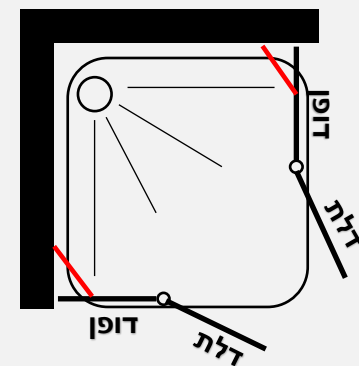

חזית סטנדרט

מקלחון חזיתי - שתי דלתות הנפתחות פנים \ חוץ 90 מעלות לכל כיוון

- גובה המקלחון 185 ס"מ
- זכוכית מחוסמת 6 מ"מ
- פרופיל ציר עולה \ יורד לפתיחה פנימה והחוצה ב 180 מעלות
- פרופיל אלומיניום
- סגירה מגנטית
- ידית כפתור

- גובה המקלחון 190 ס"מ
- זכוכית מחוסמת 8 מ"מ
- דופן קבוע עם זזית תמיכה בשילוב דלת על ציר מהודר הנפתח החוצה בלבד
- פרופיל אלומניום
- סגירה עם מגב בלון לקיר
- ידית מלבנית

פרופיל ניקל או שחור זכוכית שקופה	במידות 80 עד 160 ס"מ
987 ₪	

דופן מחיצה 8 מ"מ - דופן קבועה המשמשת למחיצה

- גובה המקלחון 190 ס"מ
- זכוכית מחוסמת 8 מ"מ
- דופן קבוע עם זזית תמיכה
- פרופיל אלומניום

דופן

פרופיל ניקל או שחור זכוכית שקופה	
595 ₪	במידות 74,84,94 ס"מ

פינתו לפי מידה

מקלחון פינתי - שתי דלתות הנפתחות פנים / חוץ 90 מעלות לכל כיוון ושתי דפנות קבועות עם זווית תמיכה לקיר

- גובה המקלחון 185 ס"מ
- זכוכית מחוסמת 6 מ"מ
- ציר חכם עולה / יורד
- פרופיל אלומיניום
- סגירה מגנטית
- ידית כפתור