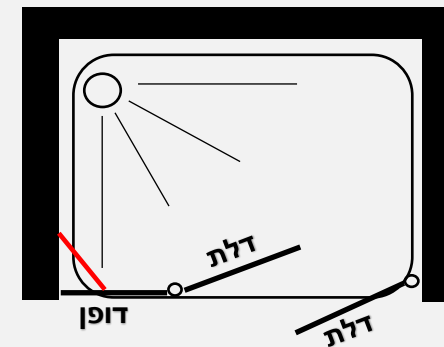

- גובה המקלחון 185 ס"מ
- זכוכית מחוסמת 6 מ"מ
- דופן קבוע עם זווית תמיכה בשילוב דלת על ציר הנפתח פנימה והחוצה
- פרופיל אלומיניום
- סגירה מגנטית
- ידית כפתור

פרופיל מזהב זכוכית שקופה	פרופיל שחור זכוכית שקופה	פרופיל ניקל זכוכית שקופה, פסי רוחב, פפיטה	
≈ 1640	≈ 1340	≈ 1090	ניתן לקבל במידות דופן ממידה 23 עד 89 ס"מ ודלת ממידה 38 עד 88 ס"מ

מידות הדופן:													
89	84	79	74	69	64	58	53	48	43	38	33	28	23
ס"מ	ס"מ	ס"מ	ס"מ	ס"מ	ס"מ	ס"מ	ס"מ	ס"מ	ס"מ	ס"מ	ס"מ	ס"מ	ס"מ

מידות הדלת כנף:																
88	83	78	73	68	65	63	60	58	55	53	50	48	45	43	40	38
ס"מ	ס"מ	ס"מ	ס"מ	ס"מ	ס"מ	ס"מ	ס"מ	ס"מ	ס"מ	ס"מ	ס"מ	ס"מ	ס"מ	ס"מ	ס"מ	ס"מ

חזיתי לפי מידה

מקלחון חזיתי - שתי דלתות הנפתחות פנים \ חוץ 90 מעלות לכל כיוון + דופן משולבת לחזית

- גובה המקלחון 185 ס"מ
- זכוכית מחוסמת 6 מ"מ
- ציר חכם עולה / יורד
- פרופיל אלומיניום
- סגירה מגנטית
- ידית כפתור
- דופן משולבת בחזית + זווית תמיכה חיזוק לקיר

פרופיל מוזהב זכוכית שקופה	פרופיל שחור זכוכית שקופה	פרופיל ניקל זכוכית שקופה, פסי רוחב, פפיטה	מידת חזית עד 194 ס"מ בשילוב דופן המתחברת לחזית 23-60 ס"מ
₪ 1450	₪ 1150	₪ 900	מידת חזית 128 עד 225 ס"מ בשילוב דופן המתחברת לחזית 64-89 ס"מ
₪ 1500	₪ 1200	₪ 950	