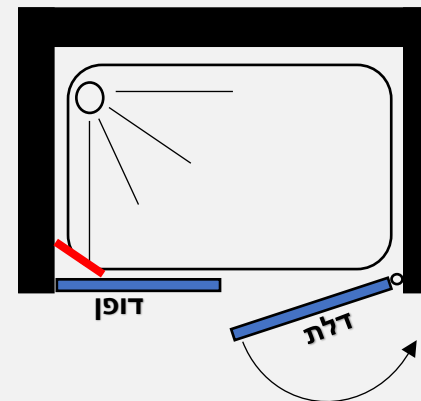

מידות הדפנות:

89 ס"מ	84 ס"מ	79 ס"מ	74 ס"מ	69 ס"מ	64 ס"מ	58 ס"מ	53 ס"מ	48 ס"מ	43 ס"מ	38 ס"מ	33 ס"מ	28 ס"מ	23 ס"מ
--------	--------	--------	--------	--------	--------	--------	--------	--------	--------	--------	--------	--------	--------

מקלחון חזיתי 6 מ"מ - דופן קבועה + דלת הנפתחת החוצה בלבד

- גובה המקלחון 185 ס"מ
- זכוכית מחוסמת 6 מ"מ
- דופן קבוע עם זזית תמיכה בשילוב דלת על ציר הנפתח החוצה בלבד
- פרופיל אלומיניום
- סגירה מגנטית
- ידית כפתור