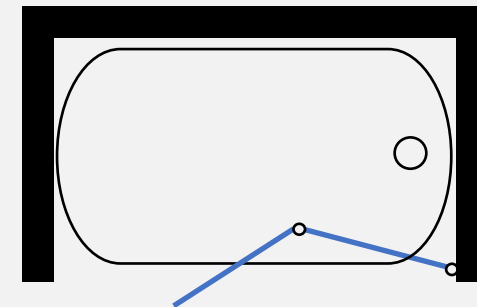

מקלחון פינתי - שתי דלתות הנפתחות פנים / חוץ 90 מעלות לכל כיוון ושתי דפנות קבועות עם זווית תמיכה לקיר

- גובה המקלחון 185 ס"מ
- זכוכית מחוסמת 6 מ"מ
- ציר חכם עולה / יורד
- פרופיל אלומיניום
- סגירה מגנטית
- ידית כפתור

פרופיל ניקל זכוכית שקופה, פסי רוחב, פפיטה	
1078 ₪	76 עד 79 ס"מ
1178 ₪	86 עד 89 ס"מ

מקלחון פינתי EL 8 מ"מ – שתי דלתות הנפתחות פנים \ חוץ 180 מעלות

- גובה המקלחון 190 ס"מ
- זכוכית מחוסמת 8 מ"מ
- פרופיל ציר עולה \ יורד לפתיחה פנימה והחוצה ב 180 מעלות
- פרופיל אלומניום
- סגירה מגנטית
- ידית מלבנית

פרופיל שחור זכוכית שקופה	פרופיל ניקל זכוכית שקופה	
₪ 990	₪ 890	78 עד 79.5 ס"מ
₪ 1040	₪ 940	דלת 1 - 78 עד 79.5 ס"מ דלת 2 - 88 עד 89.5 ס"מ
₪ 1090	₪ 990	88 עד 89.5 ס"מ

אמבטיזון אקורדיון - דלת כפולה מתקפלת עם ידית למגבת מהודרת

- גובה המקלחון 140 ס"מ
- זכוכית מחוסמת 6 מ"מ
- פרופיל ציר עולה \ יורד לפתיחה פנימה והחוצה ב 180 מעלות
- חלוקה של 50 ס"מ דופן + 70 ס"מ דלת סה"כ 120 ס"מ
- פרופיל אלומניום
- ידית למגבת מהודרת

פרופיל מזהב זכוכית שקופה	פרופיל שחור זכוכית שקופה	פרופיל ניקל זכוכית שקופה, פסי רחב, פפיטה	
₪ 890	₪ 630	₪ 525	במידה 120 ס"מ