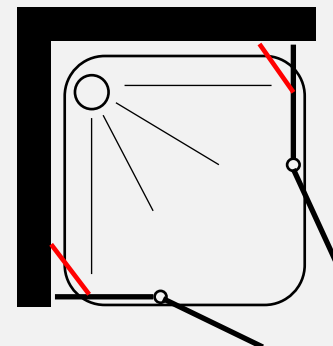

- גובה המקלחון 185 ס"מ
- זכוכית מחוסמת 6 מ"מ
- פרופיל ציר עולה \ יורד לפתיחה פנימה והחוצה ב 180 מעלות
- פרופיל אלומיניום
- סגירה מגנטית
- ידית מלבנית

פרופיל מוזהב זכוכית שקופה	פרופיל שחור זכוכית שקופה	פרופיל ניקל זכוכית שקופה, פסי רוחב, פפיטה	
₪ 1250	₪ 1050	₪ 950	במידות 68 עד 69.5 במידות 73 עד 74.5 במידות 78 עד 79.5
₪ 1350	₪ 1150	₪ 1050	במידות 83 עד 84.5 במידות 88 עד 89.5
₪ 1450	₪ 1250	₪ 1150	במידות 93 עד 94.5 במידות 98 עד 99.5

מקלחון פינתי - שתי דלתות הנפתחות פנים / חוץ 90 מעלות לכל כיוון ושתי דפנות קבועות עם זווית תמיכה לקיר

- גובה המקלחון 185 ס"מ
- זכוכית מחוסמת 6 מ"מ
- ציר חכם עולה / יורד
- פרופיל אלומיניום
- סגירה מגנטית
- ידית כפתור