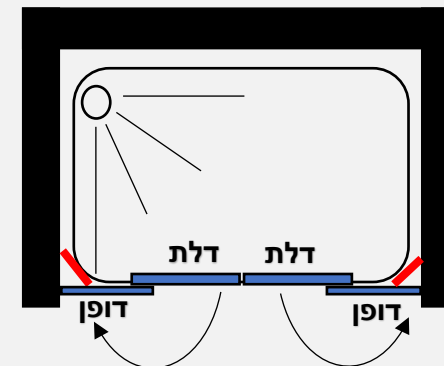

פרופיל ניקל או שחור
זכוכית שקופה

1582 ₪

מידת החזית 80 עד 160 ס"מ
מידת הדופן 74 , 84 , 94 ס"מ

מקלחון חזיתי 8 מ"מ - 2 דפנות קבועות + 2 דלתות הנפתחת החוצה בלבד

- גובה המקלחון 190 ס"מ
- זכוכית מחוסמת 8 מ"מ
- 2 דפנות קבועות עם זזית תמיכה בשילוב 2 דלתות על ציר מהודר הנפתח החוצה
- פרופיל אלומיניום
- סגירה מגנטית
- ידית אחיזה