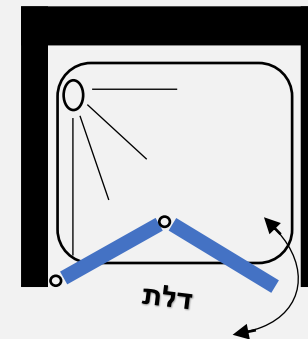

פרופיל מוזהב זכוכית שקופה	פרופיל שחור זכוכית שקופה	פרופיל ניקל זכוכית שקופה, פסי רוחב, פפיטה	
1374 ₪	1185 ₪	974 ₪	ניתן לקבל במידות דופן ממידה 38 עד 88 ס"מ ודלת ממידה 68 עד 98 ס"מ

מידות הדופן:

88 ס"מ	83 ס"מ	78 ס"מ	73 ס"מ	68 ס"מ	63 ס"מ	58 ס"מ	53 ס"מ	38 ס"מ	48 ס"מ	43 ס"מ	38 ס"מ
--------	--------	--------	--------	--------	--------	--------	--------	--------	--------	--------	--------

מידות הדלת אקורדיון:

98 ס"מ	93 ס"מ	88 ס"מ	83 ס"מ	78 ס"מ	73 ס"מ	68 ס"מ
--------	--------	--------	--------	--------	--------	--------

מקלחון חזיתי 6 מ"מ - דלת הנפתחת החוצה בלבד

- גובה המקלחון 185 ס"מ
- זכוכית מחוסמת 6 מ"מ
- פרופיל אלומיניום
- ידית כפתור
- מגב בלון

פרופיל מוזהב זכוכית שקופה	פרופיל שחור זכוכית שקופה	פרופיל ניקל זכוכית שקופה, פסי רוחב, פפיטה	
631 ₪	531 ₪	481 ₪	ניתן לקבל במידות דלת ממידה 38 עד 88 ס"מ

מידות הדלת כנף :

88 ס"מ	83 ס"מ	78 ס"מ	73 ס"מ	68 ס"מ	65 ס"מ	63 ס"מ	60 ס"מ	58 ס"מ	55 ס"מ	53 ס"מ	50 ס"מ	48 ס"מ	45 ס"מ	43 ס"מ	40 ס"מ	38 ס"מ
--------	--------	--------	--------	--------	--------	--------	--------	--------	--------	--------	--------	--------	--------	--------	--------	--------

מקלחון חזיתי 6 מ"מ - דלת אקורדיון הנפתחת פנים וחוץ

- גובה המקלחון 185 ס"מ
- זכוכית מחוסמת 6 מ"מ
- פרופיל אלומיניום
- ידית כפתור
- מגב בלון

פרופיל מוזהב זכוכית שקופה	פרופיל שחור זכוכית שקופה	פרופיל ניקל זכוכית שקופה, פסי רוחב, פפיטה	ניתן לקבל במידות דלת ממידה 68 עד 98 ס"מ
811 ₪	711 ₪	661 ₪	