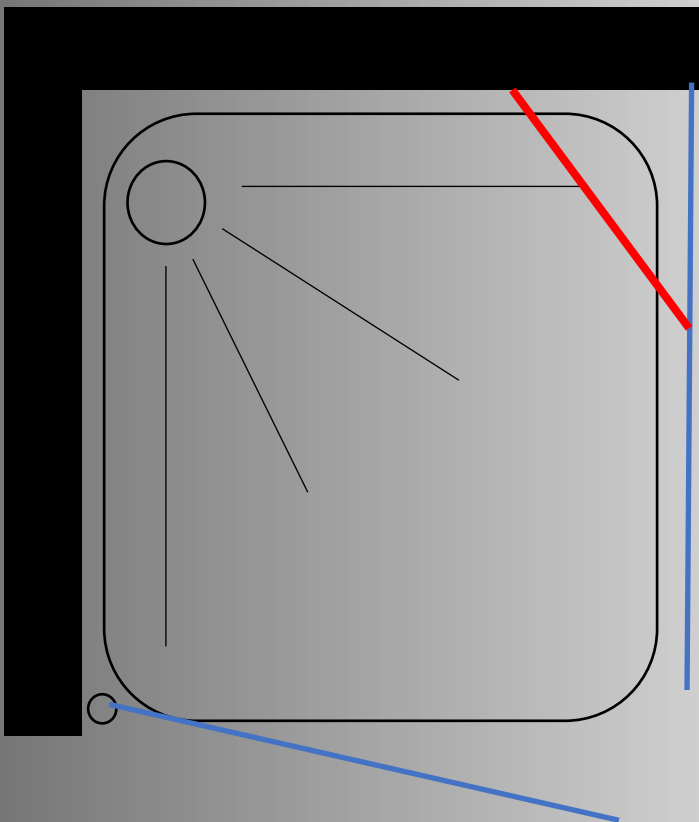

פרופיל ניקל או שחור
זכוכית שקופה

1974 ש

במידות 80 עד 160 ס"מ בכל צד

מקלחון פינתי 8 מ"מ - דופן קבועה + דלת הנפתחת החוצה בלבד בשילוב דופן פינה קבועה

- גובה המקלחון 190 ס"מ
- זכוכית מחוסמת 8 מ"מ
- דופן קבוע עם זווית תמיכה בשילוב דלת על ציר מהודר הנפתח החוצה בלבד
- דופן פינתית קבועה עם זווית תמיכה לקיר
- פרופיל אלומיניום
- סגירה מגנטית
- ידית מלבנית

פרופיל ניקל או שחור
זכוכית שקופה

1582 ₪

מידת החזית 80 עד 160 ס"מ
מידת הדופן 74 , 84 , 94 ס"מ

מקלחון פינתי 6 מ"מ - דופן קבועה פינתית + דלת כנף הנפתחת החוצה בלבד

- גובה המקלחון 185 ס"מ
- זכוכית מחוסמת 6 מ"מ
- דופן קבוע עם זוית תמיכה בשילוב דלת על ציר הנפתח החוצה בלבד
- פרופיל אלומיניום
- סגירה מגנטית
- ידית כפתור

פרופיל מוזהב זכוכית שקופה	פרופיל שחור זכוכית שקופה	פרופיל ניקל זכוכית שקופה, פסי רוחב, פפיטה	
1194 ₪	1005 ₪	794 ₪	ניתן לקבל במידות דופן ממידה 38 עד 88 ס"מ ודלת ממידה 38 עד 88 ס"מ

מידות הדופן:

88 ס"מ	83 ס"מ	78 ס"מ	73 ס"מ	68 ס"מ	63 ס"מ	58 ס"מ	53 ס"מ	38 ס"מ	48 ס"מ	43 ס"מ	38 ס"מ
--------	--------	--------	--------	--------	--------	--------	--------	--------	--------	--------	--------