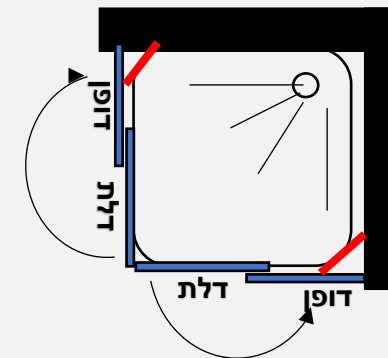

מידות הדופן:

89 ס"מ	84 ס"מ	79 ס"מ	74 ס"מ	69 ס"מ	64 ס"מ	58 ס"מ	53 ס"מ	48 ס"מ	43 ס"מ	38 ס"מ	33 ס"מ	28 ס"מ	23 ס"מ
--------	--------	--------	--------	--------	--------	--------	--------	--------	--------	--------	--------	--------	--------

פרופיל מזהב זכוכית שקופה	פרופיל שחור זכוכית שקופה	פרופיל ניקל זכוכית שקופה, פסי רוחב, פפיטה
2036 ₪	1636 ₪	1236 ₪
2136 ₪	1736 ₪	1336 ₪

למידת חזית 97 עד 194 ס"מ
בשילוב דופן B המתחברת לחזית
ובשילוב מידת דופן פינתית A 23-60 ס"מ

למידת חזית 128 עד 225 ס"מ
בשילוב דופן B המתחברת לחזית
ובשילוב מידת דופן פינתית A 64-89 ס"מ

מידות הדפנות:

89 ס"מ	84 ס"מ	79 ס"מ	74 ס"מ	69 ס"מ	64 ס"מ	58 ס"מ	53 ס"מ	48 ס"מ	43 ס"מ	38 ס"מ	33 ס"מ	28 ס"מ	23 ס"מ
--------	--------	--------	--------	--------	--------	--------	--------	--------	--------	--------	--------	--------	--------

מקלחון פינתי 8 מ"מ - דופן קבועה + דלת בכל צד - הדלת נפתחת החוצה בלבד

- גובה המקלחון 190 ס"מ
- זכוכית מחוסמת 8 מ"מ
- דופן קבוע עם זזית תמיכה בשילוב דלת על ציר מהודר הנפתח החוצה בלבד
- פרופיל אלומניום
- סגירה מגנטית
- ידית מלבנית