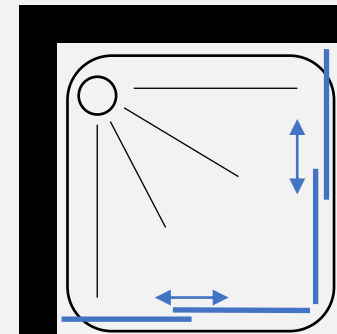

16-24

פינתיים לפי מידה

26-34

חזיתות לפי מידה

פינתי סטנדרט

מקלחון הזזה פינתי – שתי דפנות קבועות ושתי דלתות הזזה

- גובה המקלחון 185 ס"מ
- זכוכית מחוסמת 6 מ"מ
- גלגלים איכותיים לתנועה קלה ושקטה
- פרופיל אלומיניום
- סגירה מגנטית
- ידית מלבנית