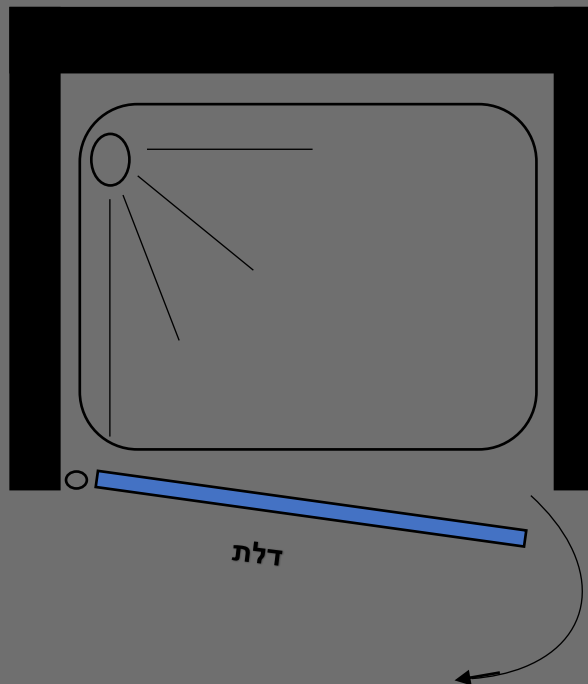

פרופיל מוזהב זכוכית שקופה	פרופיל שחור זכוכית שקופה	פרופיל ניקל זכוכית שקופה, פסי רוחב, פפיטה	
1374 ₪	1185 ₪	974 ₪	ניתן לקבל במידות דופן ממידה 38 עד 88 ס"מ ודלת ממידה 68 עד 98 ס"מ

מידות הדופן:

88 ס"מ	83 ס"מ	78 ס"מ	73 ס"מ	68 ס"מ	63 ס"מ	58 ס"מ	53 ס"מ	38 ס"מ	48 ס"מ	43 ס"מ	38 ס"מ
--------	--------	--------	--------	--------	--------	--------	--------	--------	--------	--------	--------

מידות הדלת אקורדיון:

98 ס"מ	93 ס"מ	88 ס"מ	83 ס"מ	78 ס"מ	73 ס"מ	68 ס"מ
--------	--------	--------	--------	--------	--------	--------

מקלחון חזיתי 6 מ"מ - דלת הנפתחת החוצה בלבד

- גובה המקלחון 185 ס"מ
- זכוכית מחוסמת 6 מ"מ
- פרופיל אלומיניום
- ידית כפתור
- מגב בלון

פרופיל מוזהב זכוכית שקופה	פרופיל שחור זכוכית שקופה	פרופיל ניקל זכוכית שקופה, פסי רוחב, פפיטה	
631 ₪	531 ₪	481 ₪	ניתן לקבל במידות דלת ממידה 38 עד 88 ס"מ

מידות הדלת כנף :

88 ס"מ	83 ס"מ	78 ס"מ	73 ס"מ	68 ס"מ	65 ס"מ	63 ס"מ	60 ס"מ	58 ס"מ	55 ס"מ	53 ס"מ	50 ס"מ	48 ס"מ	45 ס"מ	43 ס"מ	40 ס"מ	38 ס"מ
--------	--------	--------	--------	--------	--------	--------	--------	--------	--------	--------	--------	--------	--------	--------	--------	--------

מקלחון חזיתי 6 מ"מ - דלת אקורדיון הנפתחת פנים וחוץ

- גובה המקלחון 185 ס"מ
- זכוכית מחוסמת 6 מ"מ
- פרופיל אלומיניום
- ידית כפתור
- מגב בלון

פרופיל מוזהב זכוכית שקופה	פרופיל שחור זכוכית שקופה	פרופיל ניקל זכוכית שקופה, פסי רוחב, פפיטה	ניתן לקבל במידות דלת ממידה 68 עד 98 ס"מ
811 ₪	711 ₪	661 ₪	