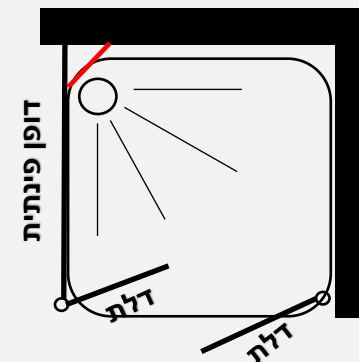

חזית סטנדרט

מקלחון חזיתי - שתי דלתות הנפתחות פנים \ חוץ 90 מעלות לכל כיוון

- גובה המקלחון 185 ס"מ
- זכוכית מחוסמת 6 מ"מ
- פרופיל ציר עולה \ יורד לפתיחה פנימה והחוצה ב 180 מעלות
- פרופיל אלומיניום
- סגירה מגנטית
- ידית כפתור

מידות הדפנות:

89	84	79	74	69	64	58	53	48	43	38	33	28	23
מ"מ	מ"מ	מ"מ	מ"מ	מ"מ	מ"מ	מ"מ	מ"מ	מ"מ	מ"מ	מ"מ	מ"מ	מ"מ	מ"מ

מקלחון פינתי – שתי דלתות הנפתחות פנים \ חוץ 90 מעלות לכל כיוון ודופן קבועה היוצרת פינה

- גובה המקלחון 185 ס"מ
- זכוכית מחוסמת 6 מ"מ
- ציר חכם עולה / יורד
- פרופיל אלומיניום
- סגירה מגנטית
- ידית כפתור
- דופן פינתית קבועה + זווית תמיכה חיזוק לקיר

פרופיל מזהב זכוכית שקופה	פרופיל שחור זכוכית שקופה	פרופיל ניקל זכוכית שקופה, פסי רחב, פפיטה
1536 ₪	1236 ₪	986 ₪
1586 ₪	1286 ₪	1036 ₪

למידת חזית 77 עד 140 ס"מ
בשילוב מידת דופן פינתית 23-60 ס"מ

למידת חזית 77 עד 140 ס"מ
בשילוב מידת דופן פינתית 64-89 ס"מ

מידות הדופן:

89 ס"מ	84 ס"מ	79 ס"מ	74 ס"מ	69 ס"מ	64 ס"מ	58 ס"מ	53 ס"מ	48 ס"מ	43 ס"מ	38 ס"מ	33 ס"מ	28 ס"מ	23 ס"מ
--------	--------	--------	--------	--------	--------	--------	--------	--------	--------	--------	--------	--------	--------