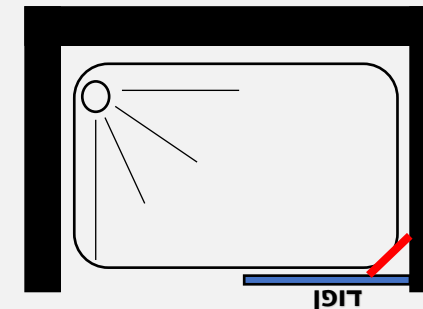

מקלחון חזיתי 6 מ"מ - דלת אקורדיון הנפתחת פנים וחוץ

- גובה המקלחון 185 ס"מ
- זכוכית מחוסמת 6 מ"מ
- פרופיל אלומיניום
- ידית כפתור
- מגב בלון

פרופיל מוזהב זכוכית שקופה	פרופיל שחור זכוכית שקופה	פרופיל ניקל זכוכית שקופה, פסי רוחב, פפיטה	ניתן לקבל במידות דלת ממידה 68 עד 98 ס"מ
811 ₪	711 ₪	661 ₪	

מידות הדלת אקורדיון :

98	93	88	83	78	73	68
מ"מ	מ"מ	מ"מ	מ"מ	מ"מ	מ"מ	מ"מ

דופן מחיצה 6 מ"מ - דופן קבועה המשמשת למחיצה

- גובה המקלחון 183 ס"מ
- זכוכית מחוסמת 6 מ"מ
- דופן קבוע עם זזית תמיכה
- פרופיל אלומיניום

פרופיל מוזהב זכוכית שקופה	פרופיל שחור זכוכית שקופה	פרופיל ניקל זכוכית שקופה, פסי רוחב, פפיטה	דופן
₪ 636	₪ 536	₪ 458	דופן במידות לפי הטבלה

מידות הדופן:

88	83	78	73	68	63	58	53	38	48	43	38
מ"מ	מ"מ	מ"מ	מ"מ	מ"מ	מ"מ	מ"מ	מ"מ	מ"מ	מ"מ	מ"מ	מ"מ