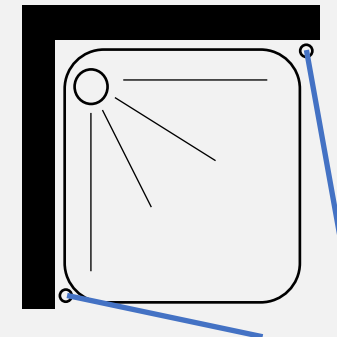

16-24

פינתיים לפי מידה

26-34

חזיתות לפי מידה

פינתי סטנדרט

מקלחון הזזה פינתי – שתי דפנות קבועות ושתי דלתות הזזה

- גובה המקלחון 185 ס"מ
- זכוכית מחוסמת 6 מ"מ
- גלגלים איכותיים לתנועה קלה ושקטה
- פרופיל אלומיניום
- סגירה מגנטית
- ידית מלבנית

פרופיל שחור זכוכית שקופה	פרופיל ניקל זכוכית פסי רוחב, פפיטה	פרופיל ניקל זכוכית שקופה	
₪ 635	₪ 525	₪ 420	76.5 עד 79 ס"מ
₪ 735	₪ 630	₪ 525	86.5 עד 89 ס"מ

מקלחון פינתי EL – שתי דלתות הנפתחות פנים \ חוץ 180 מעלות

- גובה המקלחון 185 ס"מ
- זכוכית מחוסמת 6 מ"מ
- פרופיל ציר עולה בגימור מעוגל \ יורד לפתיחה פנימה והחוצה ב 180 מעלות
- פרופיל אלומיניום
- סגירה מגנטית
- ידית כפתור

פרופיל שחור זכוכית שקופה	פרופיל ניקל זכוכית פסי רוחב, פפיטה	פרופיל ניקל זכוכית שקופה	
₪ 735	₪ 630	₪ 525	במידות 76.5 עד 79
₪ 841	₪ 735	₪ 630	במידות 86.5 עד 89