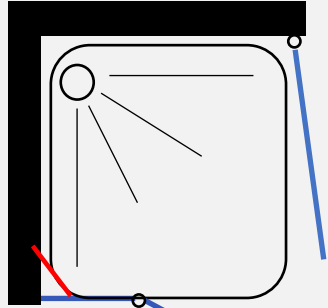

מידות הדלת כנף :

88 ס"מ	83 ס"מ	78 ס"מ	73 ס"מ	68 ס"מ	65 ס"מ	63 ס"מ	60 ס"מ	58 ס"מ	55 ס"מ	53 ס"מ	50 ס"מ	48 ס"מ	45 ס"מ	43 ס"מ	40 ס"מ	38 ס"מ
--------	--------	--------	--------	--------	--------	--------	--------	--------	--------	--------	--------	--------	--------	--------	--------	--------

- גובה המקלחון 185 ס"מ
- זכוכית מחוסמת 6 מ"מ
- דופן קבוע עם זווית תמיכה בשילוב דלת על ציר הנפתח פנימה והחוצה
- פרופיל אלומיניום
- סגירה מגנטית
- ידית כפתור

פרופיל מזהב זכוכית שקופה	פרופיל שחור זכוכית שקופה	פרופיל ניקל זכוכית שקופה, פסי רוחב, פפיטה	
≈ 1640	≈ 1340	≈ 1090	ניתן לקבל במידות דופן ממידה 23 עד 89 ס"מ ודלת ממידה 38 עד 88 ס"מ

מידות הדופן:													
89	84	79	74	69	64	58	53	48	43	38	33	28	23
ס"מ	ס"מ	ס"מ	ס"מ	ס"מ	ס"מ	ס"מ	ס"מ	ס"מ	ס"מ	ס"מ	ס"מ	ס"מ	ס"מ

מידות הדלת כנף:																
88	83	78	73	68	65	63	60	58	55	53	50	48	45	43	40	38
ס"מ	ס"מ	ס"מ	ס"מ	ס"מ	ס"מ	ס"מ	ס"מ	ס"מ	ס"מ	ס"מ	ס"מ	ס"מ	ס"מ	ס"מ	ס"מ	ס"מ