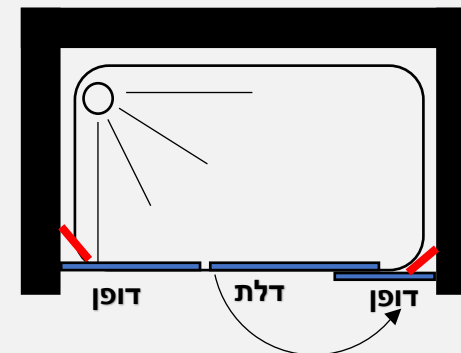

מקלחון פינתי 8 מ"מ - דופן קבועה + דלת הנפתחת החוצה בלבד ונסגרת על דופן קבועה נוספת

- גובה המקלחון 190 ס"מ
- זכוכית מחוסמת 8 מ"מ
- דופן קבועה עם זזית תמיכה בשילוב דלת על ציר מהודר הנפתח החוצה בלבד
- דופן קבועה עם זזית תמיכה לקיר
- פרופיל אלומיניום
- סגירה מגנטית
- ידית מלבנית

פרופיל ניקל או שחור
זכוכית שקופה

1582 ₪

מידת החזית 80 עד 160 ס"מ
מידת הדופן 74 , 84 , 94 ס"מ