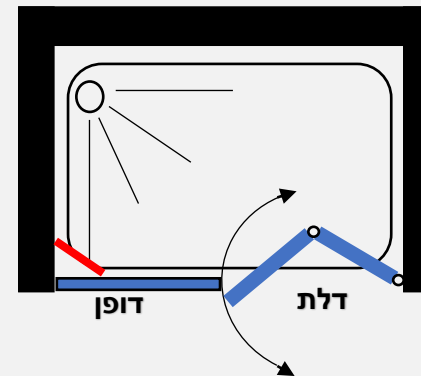

פרופיל מזהב זכוכית שקופה	פרופיל שחור זכוכית שקופה	פרופיל ניקל זכוכית שקופה, פסי רוחב, פפיטה	
1095	1005	794	ניתן לקבל במידות דופן ממידה 38 עד 88 ס"מ ודלת ממידה 38 עד 88 ס"מ

מידות הדופן:

88	83	78	73	68	63	58	53	38	48	43	38
ס"מ	ס"מ	ס"מ	ס"מ	ס"מ	ס"מ	ס"מ	ס"מ	ס"מ	ס"מ	ס"מ	ס"מ

מידות הדלת כנף:

88	83	78	73	68	65	63	60	58	55	53	50	48	45	43	40	38
ס"מ	ס"מ	ס"מ	ס"מ	ס"מ	ס"מ	ס"מ	ס"מ	ס"מ	ס"מ	ס"מ	ס"מ	ס"מ	ס"מ	ס"מ	ס"מ	ס"מ

מקלחון חזיתי 6 מ"מ - דופן קבועה + דלת אקורדיון הנפתחת פנים וחץ

- גובה המקלחון 185 ס"מ
- זכוכית מחוסמת 6 מ"מ
- דופן קבוע עם זזית תמיכה בשילוב דלת על ציר הנפתח החוצה בלבד
- פרופיל אלומניום
- סגירה מגנטית
- ידית כפתור

פרופיל מוזהב זכוכית שקופה	פרופיל שחור זכוכית שקופה	פרופיל ניקל זכוכית שקופה, פסי רוחב, פפיטה	
1374 ₪	1185 ₪	974 ₪	ניתן לקבל במידות דופן ממידה 38 עד 88 ס"מ ודלת ממידה 68 עד 98 ס"מ

מידות הדופן:

88 ס"מ	83 ס"מ	78 ס"מ	73 ס"מ	68 ס"מ	63 ס"מ	58 ס"מ	53 ס"מ	38 ס"מ	48 ס"מ	43 ס"מ	38 ס"מ
--------	--------	--------	--------	--------	--------	--------	--------	--------	--------	--------	--------

מידות הדלת אקורדיון:

98 ס"מ	93 ס"מ	88 ס"מ	83 ס"מ	78 ס"מ	73 ס"מ	68 ס"מ
--------	--------	--------	--------	--------	--------	--------

מקלחון חזיתי 6 מ"מ - דלת הנפתחת החוצה בלבד

- גובה המקלחון 185 ס"מ
- זכוכית מחוסמת 6 מ"מ
- פרופיל אלומיניום
- ידית כפתור
- מגב בלון