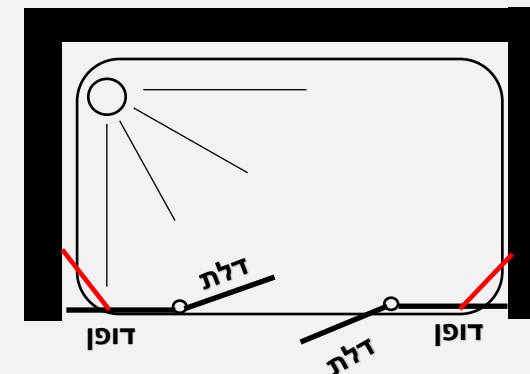

מקלחון פינתי - שתי דלתות הנפתחות פנים / חוץ 90 מעלות לכל כיוון ושתי דפנות קבועות עם זווית תמיכה לקיר

- גובה המקלחון 185 ס"מ
- זכוכית מחוסמת 6 מ"מ
- ציר חכם עולה / יורד
- פרופיל אלומיניום
- סגירה מגנטית
- ידית כפתור

פרופיל מוזהב זכוכית שקופה	פרופיל שחור זכוכית שקופה	פרופיל ניקל זכוכית שקופה, פסי רחב, פפיטה	
1950 ₪	1550 ₪	1150 ₪	118 עד 248 ס"מ למידת דופן קבועה 23-60 ס"מ
2050 ₪	1650 ₪	1250 ₪	190 עד 314 ס"מ למידת דופן קבועה 64-89 ס"מ

מידות הדפנות:

89 ס"מ	84 ס"מ	79 ס"מ	74 ס"מ	69 ס"מ	64 ס"מ	58 ס"מ	53 ס"מ	48 ס"מ	43 ס"מ	38 ס"מ	33 ס"מ	28 ס"מ	23 ס"מ