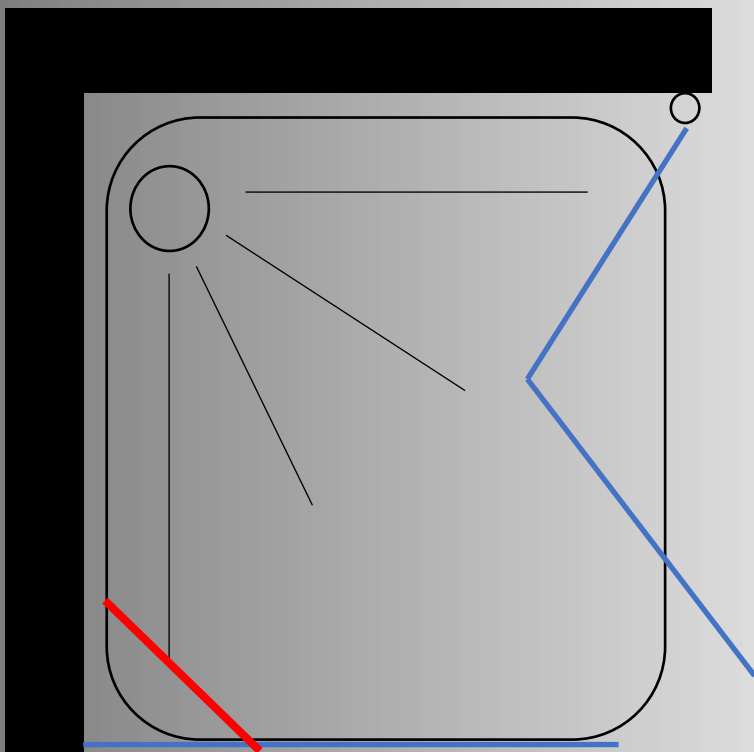

מקלחון פינתי 6 מ"מ - דופן קבועה פינתית + דלת הנפתחת פנימה והחוצה

- גובה המקלחון 185 ס"מ
- זכוכית מחוסמת 6 מ"מ
- דופן קבוע עם זווית תמיכה בשילוב דלת על ציר הנפתח פנימה והחוצה
- פרופיל אלומיניום
- סגירה מגנטית
- ידית כפתור

פרופיל שחור זכוכית פרופיל מוזהב זכוכית שקופה	פרופיל שחור זכוכית שקופה	פרופיל ניקל זכוכית שקופה, פסי רחב, פפיטה	
1374 ₪	1185 ₪	974 ₪	ניתן לקבל במידות דלת אקורדיון לפי הטבלה 68 עד 98 ס"מ ודופן ממידה 38 עד 88 ס"מ

98	93	88	83	78	73	68
ס"מ	ס"מ	ס"מ	ס"מ	ס"מ	ס"מ	ס"מ

מידות הדלת אקורדיון :

88	83	78	73	68	63	58	53	38	48	43	38
ס"מ	ס"מ	ס"מ	ס"מ	ס"מ	ס"מ	ס"מ	ס"מ	ס"מ	ס"מ	ס"מ	ס"מ

מידות הדופן: