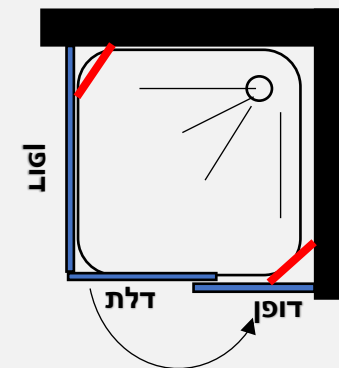

למידת חזית 128 עד 225 ס"מ
בשילוב דופן B המתחברת לחזית
ובשילוב מידת דופן פינתית A 64-89 ס"מ

מידות הדפנות:

89 ס"מ	84 ס"מ	79 ס"מ	74 ס"מ	69 ס"מ	64 ס"מ	58 ס"מ	53 ס"מ	48 ס"מ	43 ס"מ	38 ס"מ	33 ס"מ	28 ס"מ	23 ס"מ
--------	--------	--------	--------	--------	--------	--------	--------	--------	--------	--------	--------	--------	--------

פרופיל ניקל או שחור
זכוכית שקופה

1974 ש

במידות 80 עד 160 ס"מ בכל צד

מקלחון פינתי 8 מ"מ - דופן קבועה + דלת הנפתחת החוצה בלבד בשילוב דופן פינה קבועה

- גובה המקלחון 190 ס"מ
- זכוכית מחוסמת 8 מ"מ
- דופן קבוע עם זווית תמיכה בשילוב דלת על ציר מהודר הנפתח החוצה בלבד
- דופן פינתית קבועה עם זווית תמיכה לקיר
- פרופיל אלומיניום
- סגירה מגנטית
- ידית מלבנית

פרופיל ניקל או שחור
זכוכית שקופה

1582 ₪

מידת החזית 80 עד 160 ס"מ
מידת הדופן 74 , 84 , 94 ס"מ

מקלחון פינתי 6 מ"מ - דופן קבועה פינתית + דלת כנף הנפתחת החוצה בלבד

- גובה המקלחון 185 ס"מ
- זכוכית מחוסמת 6 מ"מ
- דופן קבוע עם זוית תמיכה בשילוב דלת על ציר הנפתח החוצה בלבד
- פרופיל אלומיניום
- סגירה מגנטית
- ידית כפתור

פרופיל מוזהב זכוכית שקופה	פרופיל שחור זכוכית שקופה	פרופיל ניקל זכוכית שקופה, פסי רוחב, פפיטה	
1194 ₪	1005 ₪	794 ₪	ניתן לקבל במידות דופן ממידה 38 עד 88 ס"מ ודלת ממידה 38 עד 88 ס"מ

מידות הדופן:

88 ס"מ	83 ס"מ	78 ס"מ	73 ס"מ	68 ס"מ	63 ס"מ	58 ס"מ	53 ס"מ	38 ס"מ	48 ס"מ	43 ס"מ	38 ס"מ
--------	--------	--------	--------	--------	--------	--------	--------	--------	--------	--------	--------