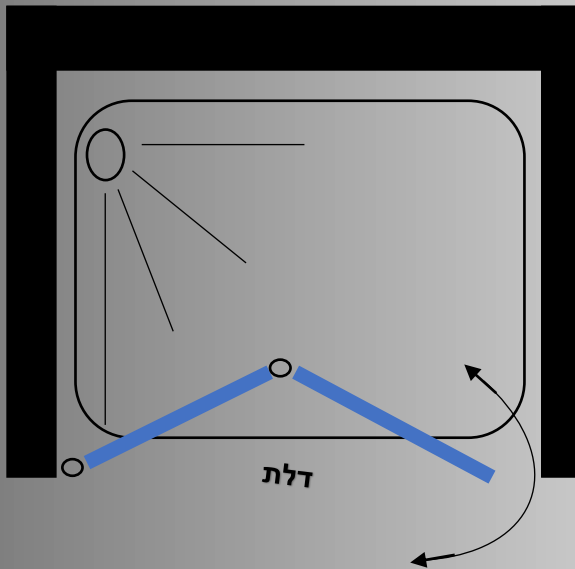

מידות הדלת אקורדיון:

98 ס"מ	93 ס"מ	88 ס"מ	83 ס"מ	78 ס"מ	73 ס"מ	68 ס"מ
--------	--------	--------	--------	--------	--------	--------

מקלחון חזיתי 6 מ"מ - דלת הנפתחת החוצה בלבד

- גובה המקלחון 185 ס"מ
- זכוכית מחוסמת 6 מ"מ
- פרופיל אלומיניום
- ידית כפתור
- מגב בלון

פרופיל מוזהב זכוכית שקופה	פרופיל שחור זכוכית שקופה	פרופיל ניקל זכוכית שקופה, פסי רוחב, פפיטה	
631 ₪	531 ₪	481 ₪	ניתן לקבל במידות דלת ממידה 38 עד 88 ס"מ

מידות הדלת כנף :

88 ס"מ	83 ס"מ	78 ס"מ	73 ס"מ	68 ס"מ	65 ס"מ	63 ס"מ	60 ס"מ	58 ס"מ	55 ס"מ	53 ס"מ	50 ס"מ	48 ס"מ	45 ס"מ	43 ס"מ	40 ס"מ	38 ס"מ
--------	--------	--------	--------	--------	--------	--------	--------	--------	--------	--------	--------	--------	--------	--------	--------	--------

מקלחון חזיתי 6 מ"מ - דלת אקורדיון הנפתחת פנים וחוץ

- גובה המקלחון 185 ס"מ
- זכוכית מחוסמת 6 מ"מ
- פרופיל אלומיניום
- ידית כפתור
- מגב בלון

פרופיל מוזהב זכוכית שקופה	פרופיל שחור זכוכית שקופה	פרופיל ניקל זכוכית שקופה, פסי רוחב, פפיטה	ניתן לקבל במידות דלת ממידה 68 עד 98 ס"מ
811 ₪	711 ₪	661 ₪	

מידות הדלת אקורדיון :

98	93	88	83	78	73	68
מ"מ	מ"מ	מ"מ	מ"מ	מ"מ	מ"מ	מ"מ

דופן מחיצה 6 מ"מ - דופן קבועה המשמשת למחיצה

- גובה המקלחון 183 ס"מ
- זכוכית מחוסמת 6 מ"מ
- דופן קבוע עם זזית תמיכה
- פרופיל אלומיניום