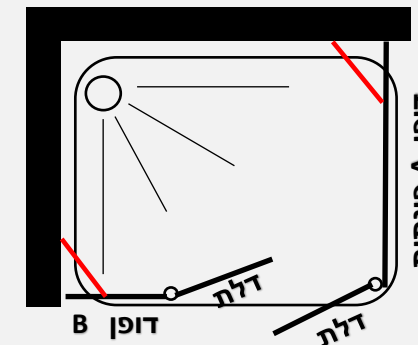

פרופיל מזהב זכוכית שקופה	פרופיל שחור זכוכית שקופה	פרופיל ניקל זכוכית שקופה, פסי רחב, פפיטה
1536 ₪	1236 ₪	986 ₪
1586 ₪	1286 ₪	1036 ₪

למידת חזית 77 עד 140 ס"מ
בשילוב מידת דופן פינתית 23-60 ס"מ

למידת חזית 77 עד 140 ס"מ
בשילוב מידת דופן פינתית 64-89 ס"מ

מידות הדופן:

89 ס"מ	84 ס"מ	79 ס"מ	74 ס"מ	69 ס"מ	64 ס"מ	58 ס"מ	53 ס"מ	48 ס"מ	43 ס"מ	38 ס"מ	33 ס"מ	28 ס"מ	23 ס"מ
--------	--------	--------	--------	--------	--------	--------	--------	--------	--------	--------	--------	--------	--------

מקלחון פינתי - שתי דלתות הנפתחות פנים \ חוץ 90 מעלות לכל כיוון + דופן משולבת לחזית + דופן קבועה היוצרת פינה

- גובה המקלחון 185 ס"מ
- זכוכית מחוסמת 6 מ"מ
- ציר חכם עולה / יורד
- פרופיל אלומיניום
- סגירה מגנטית
- ידית כפתור
- דופן פינתית קבועה + זווית תמיכה חיזוק לקיר
- דופן משולבת בחזית + זווית תמיכה חיזוק לקיר

פרופיל מזהב זכוכית שקופה	פרופיל שחור זכוכית שקופה	פרופיל ניקל זכוכית שקופה, פסי רוחב, פפיטה
2036 ₪	1636 ₪	1236 ₪
2136 ₪	1736 ₪	1336 ₪

למידת חזית 97 עד 194 ס"מ
בשילוב דופן B המתחברת לחזית
ובשילוב מידת דופן פינתית A 23-60 ס"מ