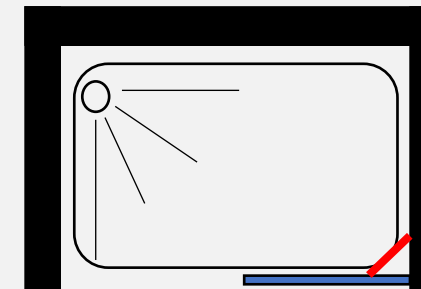

חזית סטנדרט

מקלחון חזיתי - שתי דלתות הנפתחות פנים \ חוץ 90 מעלות לכל כיוון

- גובה המקלחון 185 ס"מ
- זכוכית מחוסמת 6 מ"מ
- פרופיל ציר עולה \ יורד לפתיחה פנימה והחוצה ב 180 מעלות
- פרופיל אלומיניום
- סגירה מגנטית
- ידית כפתור

- גובה המקלחון 190 ס"מ
- זכוכית מחוסמת 8 מ"מ
- דופן קבוע עם זזית תמיכה בשילוב דלת על ציר מהודר הנפתח החוצה בלבד
- פרופיל אלומניום
- סגירה עם מגב בלון לקיר
- ידית מלבנית

פרופיל ניקל או שחור זכוכית שקופה	במידות 80 עד 160 ס"מ
987 ₪	

דופן מחיצה 8 מ"מ - דופן קבועה המשמשת למחיצה

- גובה המקלחון 190 ס"מ
- זכוכית מחוסמת 8 מ"מ
- דופן קבוע עם זזית תמיכה
- פרופיל אלומניום

דופן

פרופיל ניקל או שחור זכוכית שקופה	
595 ₪	במידות 74,84,94 ס"מ

פינתו לפי מידה