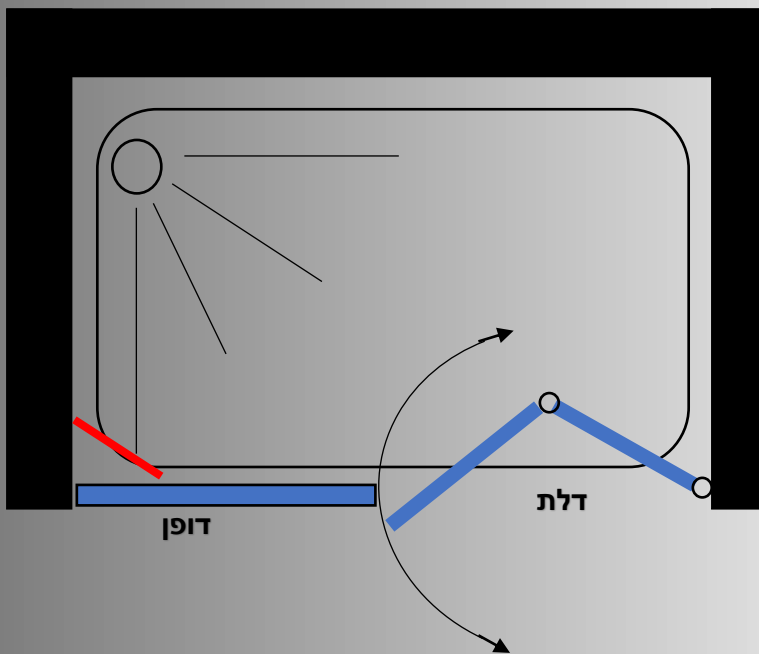

פרופיל מזהב זכוכית שקופה	פרופיל שחור זכוכית שקופה	פרופיל ניקל זכוכית שקופה, פסי רוחב, פפיטה	
1095	1005	794	ניתן לקבל במידות דופן ממידה 38 עד 88 ס"מ ודלת ממידה 38 עד 88 ס"מ

מידות הדופן:

88	83	78	73	68	63	58	53	38	48	43	38
ס"מ	ס"מ	ס"מ	ס"מ	ס"מ	ס"מ	ס"מ	ס"מ	ס"מ	ס"מ	ס"מ	ס"מ

מידות הדלת כנף:

88	83	78	73	68	65	63	60	58	55	53	50	48	45	43	40	38
ס"מ	ס"מ	ס"מ	ס"מ	ס"מ	ס"מ	ס"מ	ס"מ	ס"מ	ס"מ	ס"מ	ס"מ	ס"מ	ס"מ	ס"מ	ס"מ	ס"מ

מקלחון חזיתי 6 מ"מ - דופן קבועה + דלת אקורדיון הנפתחת פנים וחץ

- גובה המקלחון 185 ס"מ
- זכוכית מחוסמת 6 מ"מ
- דופן קבוע עם זזית תמיכה בשילוב דלת על ציר הנפתח החוצה בלבד
- פרופיל אלומניום
- סגירה מגנטית
- ידית כפתור

פרופיל מוזהב זכוכית שקופה	פרופיל שחור זכוכית שקופה	פרופיל ניקל זכוכית שקופה, פסי רוחב, פפיטה	
1374 ₪	1185 ₪	974 ₪	ניתן לקבל במידות דופן ממידה 38 עד 88 ס"מ ודלת ממידה 68 עד 98 ס"מ

מידות הדופן:

88 ס"מ	83 ס"מ	78 ס"מ	73 ס"מ	68 ס"מ	63 ס"מ	58 ס"מ	53 ס"מ	38 ס"מ	48 ס"מ	43 ס"מ	38 ס"מ
--------	--------	--------	--------	--------	--------	--------	--------	--------	--------	--------	--------

מידות הדלת אקורדיון:

98 ס"מ	93 ס"מ	88 ס"מ	83 ס"מ	78 ס"מ	73 ס"מ	68 ס"מ
--------	--------	--------	--------	--------	--------	--------

מקלחון חזיתי 6 מ"מ - דלת הנפתחת החוצה בלבד

- גובה המקלחון 185 ס"מ
- זכוכית מחוסמת 6 מ"מ
- פרופיל אלומיניום
- ידית כפתור
- מגב בלון