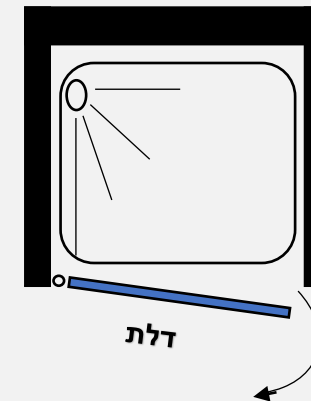

פרופיל מוזהב זכוכית שקופה	פרופיל שחור זכוכית שקופה	פרופיל ניקל זכוכית שקופה, פסי רוחב, פפיטה	
1374 ₪	1185 ₪	974 ₪	ניתן לקבל במידות דופן ממידה 38 עד 88 ס"מ ודלת ממידה 68 עד 98 ס"מ

מידות הדופן:

88 ס"מ	83 ס"מ	78 ס"מ	73 ס"מ	68 ס"מ	63 ס"מ	58 ס"מ	53 ס"מ	38 ס"מ	48 ס"מ	43 ס"מ	38 ס"מ
--------	--------	--------	--------	--------	--------	--------	--------	--------	--------	--------	--------

מידות הדלת אקורדיון:

98 ס"מ	93 ס"מ	88 ס"מ	83 ס"מ	78 ס"מ	73 ס"מ	68 ס"מ
--------	--------	--------	--------	--------	--------	--------

מקלחון חזיתי 6 מ"מ - דלת הנפתחת החוצה בלבד

- גובה המקלחון 185 ס"מ
- זכוכית מחוסמת 6 מ"מ
- פרופיל אלומיניום
- ידית כפתור
- מגב בלון

פרופיל מוזהב זכוכית שקופה	פרופיל שחור זכוכית שקופה	פרופיל ניקל זכוכית שקופה, פסי רוחב, פפיטה	
631 ₪	531 ₪	481 ₪	ניתן לקבל במידות דלת ממידה 38 עד 88 ס"מ

מידות הדלת כנף :

88 ס"מ	83 ס"מ	78 ס"מ	73 ס"מ	68 ס"מ	65 ס"מ	63 ס"מ	60 ס"מ	58 ס"מ	55 ס"מ	53 ס"מ	50 ס"מ	48 ס"מ	45 ס"מ	43 ס"מ	40 ס"מ	38 ס"מ
--------	--------	--------	--------	--------	--------	--------	--------	--------	--------	--------	--------	--------	--------	--------	--------	--------

מקלחון חזיתי 6 מ"מ - דלת אקורדיון הנפתחת פנים וחוץ

- גובה המקלחון 185 ס"מ
- זכוכית מחוסמת 6 מ"מ
- פרופיל אלומיניום
- ידית כפתור
- מגב בלון

פרופיל מוזהב זכוכית שקופה	פרופיל שחור זכוכית שקופה	פרופיל ניקל זכוכית שקופה, פסי רוחב, פפיטה	ניתן לקבל במידות דלת ממידה 68 עד 98 ס"מ
811 ₪	711 ₪	661 ₪	