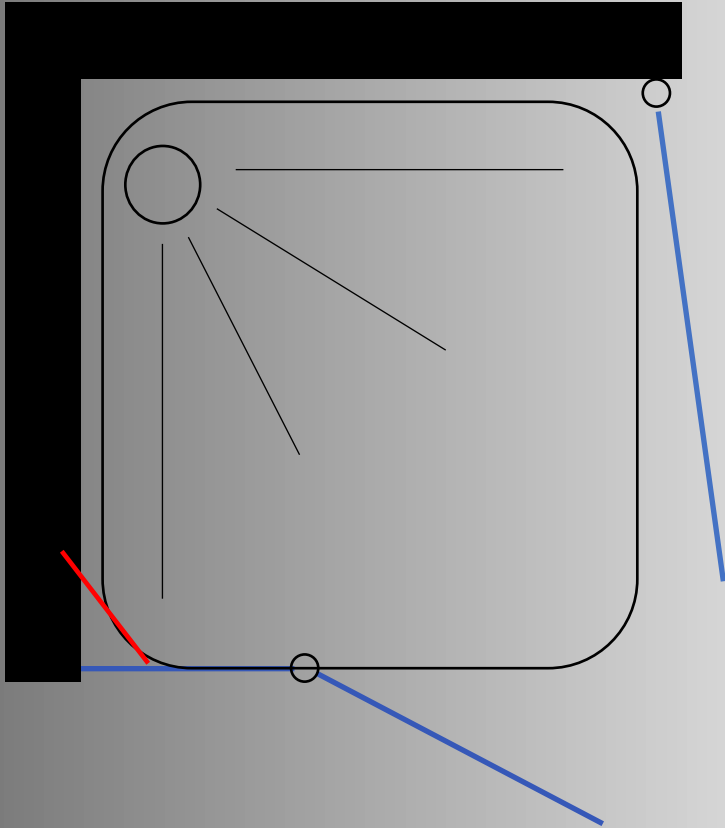

מידות הדלת כנף :

88 ס"מ	83 ס"מ	78 ס"מ	73 ס"מ	68 ס"מ	65 ס"מ	63 ס"מ	60 ס"מ	58 ס"מ	55 ס"מ	53 ס"מ	50 ס"מ	48 ס"מ	45 ס"מ	43 ס"מ	40 ס"מ	38 ס"מ
--------	--------	--------	--------	--------	--------	--------	--------	--------	--------	--------	--------	--------	--------	--------	--------	--------

- גובה המקלחון 185 ס"מ
- זכוכית מחוסמת 6 מ"מ
- דופן קבוע עם זווית תמיכה בשילוב דלת על ציר הנפתח פנימה והחוצה
- פרופיל אלומיניום
- סגירה מגנטית
- ידית כפתור

פרופיל מזהב זכוכית שקופה	פרופיל שחור זכוכית שקופה	פרופיל ניקל זכוכית שקופה, פסי רוחב, פפיטה	
≈ 1640	≈ 1340	≈ 1090	ניתן לקבל במידות דופן ממידה 23 עד 89 ס"מ ודלת ממידה 38 עד 88 ס"מ

מידות הדופן:													
89	84	79	74	69	64	58	53	48	43	38	33	28	23
ס"מ	ס"מ	ס"מ	ס"מ	ס"מ	ס"מ	ס"מ	ס"מ	ס"מ	ס"מ	ס"מ	ס"מ	ס"מ	ס"מ

מידות הדלת כנף:																
88	83	78	73	68	65	63	60	58	55	53	50	48	45	43	40	38
ס"מ	ס"מ	ס"מ	ס"מ	ס"מ	ס"מ	ס"מ	ס"מ	ס"מ	ס"מ	ס"מ	ס"מ	ס"מ	ס"מ	ס"מ	ס"מ	ס"מ

חזיתי לפי מידה

מקלחון חזיתי - שתי דלתות הנפתחות פנים \ חוץ 90 מעלות לכל כיוון + דופן משולבת לחזית

- גובה המקלחון 185 ס"מ
- זכוכית מחוסמת 6 מ"מ
- ציר חכם עולה / יורד
- פרופיל אלומיניום
- סגירה מגנטית
- ידית כפתור
- דופן משולבת בחזית + זווית תמיכה חיזוק לקיר