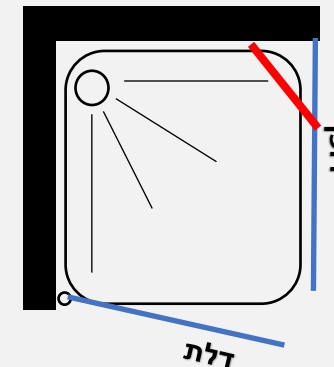

פרופיל ניקל או שחור
זכוכית שקופה

1974 ש

במידות 80 עד 160 ס"מ בכל צד

מקלחון פינתי 8 מ"מ - דופן קבועה + דלת הנפתחת החוצה בלבד בשילוב דופן פינה קבועה

- גובה המקלחון 190 ס"מ
- זכוכית מחוסמת 8 מ"מ
- דופן קבוע עם זווית תמיכה בשילוב דלת על ציר מהודר הנפתח החוצה בלבד
- דופן פינתית קבועה עם זווית תמיכה לקיר
- פרופיל אלומיניום
- סגירה מגנטית
- ידית מלבנית

פרופיל ניקל או שחור
זכוכית שקופה

1582 ₪

מידת החזית 80 עד 160 ס"מ
מידת הדופן 74 , 84 , 94 ס"מ

מקלחון פינתי 6 מ"מ - דופן קבועה פינתית + דלת כנף הנפתחת החוצה בלבד

- גובה המקלחון 185 ס"מ
- זכוכית מחוסמת 6 מ"מ
- דופן קבוע עם זוית תמיכה בשילוב דלת על ציר הנפתח החוצה בלבד
- פרופיל אלומיניום
- סגירה מגנטית
- ידית כפתור

פרופיל מוזהב זכוכית שקופה	פרופיל שחור זכוכית שקופה	פרופיל ניקל זכוכית שקופה, פסי רוחב, פפיטה	
1194 ₪	1005 ₪	794 ₪	ניתן לקבל במידות דופן ממידה 38 עד 88 ס"מ ודלת ממידה 38 עד 88 ס"מ

מידות הדופן:

88 ס"מ	83 ס"מ	78 ס"מ	73 ס"מ	68 ס"מ	63 ס"מ	58 ס"מ	53 ס"מ	38 ס"מ	48 ס"מ	43 ס"מ	38 ס"מ
--------	--------	--------	--------	--------	--------	--------	--------	--------	--------	--------	--------

מידות הדלת כנף:

88 ס"מ	83 ס"מ	78 ס"מ	73 ס"מ	68 ס"מ	65 ס"מ	63 ס"מ	60 ס"מ	58 ס"מ	55 ס"מ	53 ס"מ	50 ס"מ	48 ס"מ	45 ס"מ	43 ס"מ	40 ס"מ	38 ס"מ
--------	--------	--------	--------	--------	--------	--------	--------	--------	--------	--------	--------	--------	--------	--------	--------	--------