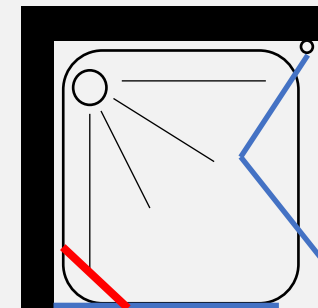

פרופיל מוזהב זכוכית שקופה	פרופיל שחור זכוכית שקופה	פרופיל ניקל זכוכית שקופה, פסי רוחב, פפיטה	
1194 ₪	1005 ₪	794 ₪	ניתן לקבל במידות דופן ממידה 38 עד 88 ס"מ ודלת ממידה 38 עד 88 ס"מ

מידות הדופן:

88 ס"מ	83 ס"מ	78 ס"מ	73 ס"מ	68 ס"מ	63 ס"מ	58 ס"מ	53 ס"מ	38 ס"מ	48 ס"מ	43 ס"מ	38 ס"מ
--------	--------	--------	--------	--------	--------	--------	--------	--------	--------	--------	--------

מידות הדלת כנף:

88 ס"מ	83 ס"מ	78 ס"מ	73 ס"מ	68 ס"מ	65 ס"מ	63 ס"מ	60 ס"מ	58 ס"מ	55 ס"מ	53 ס"מ	50 ס"מ	48 ס"מ	45 ס"מ	43 ס"מ	40 ס"מ	38 ס"מ
--------	--------	--------	--------	--------	--------	--------	--------	--------	--------	--------	--------	--------	--------	--------	--------	--------

מקלחון פינתי 6 מ"מ - דופן קבועה פינתית + דלת הנפתחת פנימה והחוצה

- גובה המקלחון 185 ס"מ
- זכוכית מחוסמת 6 מ"מ
- דופן קבוע עם זווית תמיכה בשילוב דלת על ציר הנפתח פנימה והחוצה
- פרופיל אלומיניום
- סגירה מגנטית
- ידית כפתור