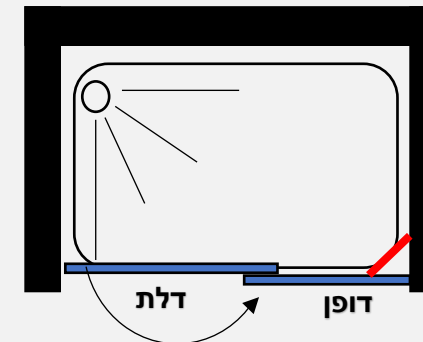

מקלחון חזיתי 8 מ"מ – דופן קבועה + דלת הנפתחת החוצה בלבד

- גובה המקלחון 190 ס"מ
- זכוכית מחוסמת 8 מ"מ
- דופן קבוע עם זזית תמיכה בשילוב דלת על ציר מהודר הנפתח החוצה בלבד
- פרופיל אלומניום
- סגירה עם מגב בלון לקיר
- ידית מלבנית

פרופיל ניקל או שחור זכוכית שקופה	במידות 80 עד 160 ס"מ
987 ₪