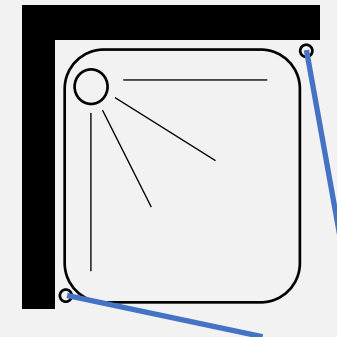

- גובה המקלחון 185 ס"מ
- זכוכית מחוסמת 6 מ"מ
- פרופיל ציר עולה בגימור מעוגל \ יורד לפתיחה פנימה והחוצה ב 180 מעלות
- פרופיל אלומיניום
- סגירה מגנטית
- ידית כפתור

פרופיל שחור זכוכית שקופה	פרופיל ניקל זכוכית פסי רוחב, פפיטה	פרופיל ניקל זכוכית שקופה	
₪ 735	₪ 630	₪ 525	במידות 76.5 עד 79
₪ 841	₪ 735	₪ 630	במידות 86.5 עד 89

מקלחון פינתי EL – שתי דלתות הנפתחות פנים \ חוץ 180 מעלות

- גובה המקלחון 185 ס"מ
- זכוכית מחוסמת 6 מ"מ
- פרופיל ציר עולה בגימור מרובע \ יורד לפתיחה פנימה והחוצה ב 180 מעלות
- פרופיל אלומיניום
- סגירה מגנטית
- ידית מלבנית