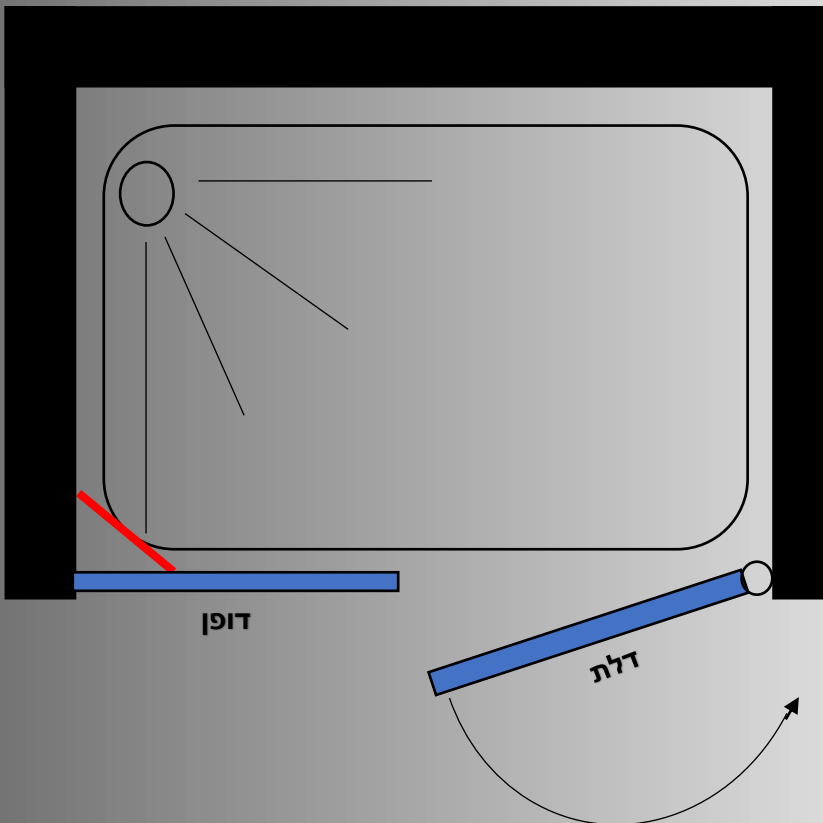

מידות הדופן:

89 ס"מ	84 ס"מ	79 ס"מ	74 ס"מ	69 ס"מ	64 ס"מ	58 ס"מ	53 ס"מ	48 ס"מ	43 ס"מ	38 ס"מ	33 ס"מ	28 ס"מ	23 ס"מ
--------	--------	--------	--------	--------	--------	--------	--------	--------	--------	--------	--------	--------	--------

פרופיל מוזהב זכוכית שקופה	פרופיל שחור זכוכית שקופה	פרופיל ניקל זכוכית שקופה, פסי רחב, פפיטה	
1950 ₪	1550 ₪	1150 ₪	118 עד 248 ס"מ למידת דופן קבועה 23-60 ס"מ
2050 ₪	1650 ₪	1250 ₪	190 עד 314 ס"מ למידת דופן קבועה 64-89 ס"מ

מידות הדפנות:

89 ס"מ	84 ס"מ	79 ס"מ	74 ס"מ	69 ס"מ	64 ס"מ	58 ס"מ	53 ס"מ	48 ס"מ	43 ס"מ	38 ס"מ	33 ס"מ	28 ס"מ	23 ס"מ
--------	--------	--------	--------	--------	--------	--------	--------	--------	--------	--------	--------	--------	--------

מקלחון חזיתי 6 מ"מ - דופן קבועה + דלת הנפתחת החוצה בלבד

- גובה המקלחון 185 ס"מ
- זכוכית מחוסמת 6 מ"מ
- דופן קבוע עם זזית תמיכה בשילוב דלת על ציר הנפתח החוצה בלבד
- פרופיל אלומיניום
- סגירה מגנטית
- ידית כפתור