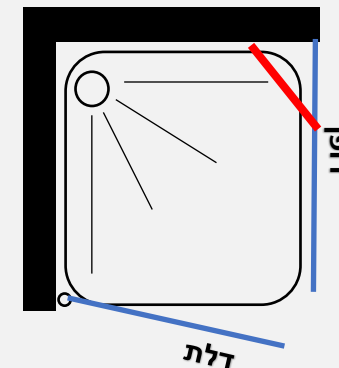

פרופיל ניקל או שחור זכוכית שקופה	
1974 נ	במידות 80 עד 160 ס"מ בכל צד

מקלחון פינתי 8 מ"מ - דופן קבועה + דלת הנפתחת החוצה בלבד בשילוב דופן פינה קבועה

- גובה המקלחון 190 ס"מ
- זכוכית מחוסמת 8 מ"מ
- דופן קבוע עם זווית תמיכה בשילוב דלת על ציר מהודר הנפתח החוצה בלבד
- דופן פינתית קבועה עם זווית תמיכה לקיר
- פרופיל אלומיניום
- סגירה מגנטית
- ידית מלבנית

פרופיל ניקל או שחור  
זכוכית שקופה

1582 ₪

מידת החזית 80 עד 160 ס"מ  
מידת הדופן 74 , 84 , 94 ס"מ

מקלחון פינתי 6 מ"מ - דופן קבועה פינתית + דלת כנף הנפתחת החוצה בלבד

- גובה המקלחון 185 ס"מ
- זכוכית מחוסמת 6 מ"מ
- דופן קבוע עם זוית תמיכה בשילוב דלת על ציר הנפתח החוצה בלבד
- פרופיל אלומיניום
- סגירה מגנטית
- ידית כפתור

פרופיל מוזהב זכוכית שקופה	פרופיל שחור זכוכית שקופה	פרופיל ניקל זכוכית שקופה, פסי רוחב, פפיטה	ניתן לקבל במידות דופן ממידה 38 עד 88 ס"מ ודלת ממידה 38 עד 88 ס"מ
1194 ₪	1005 ₪	786 ₪	

מידות הדופן:

88 ס"מ	83 ס"מ	78 ס"מ	73 ס"מ	68 ס"מ	63 ס"מ	58 ס"מ	53 ס"מ	38 ס"מ	48 ס"מ	43 ס"מ	38 ס"מ
--------	--------	--------	--------	--------	--------	--------	--------	--------	--------	--------	--------

מידות הדלת כנף:

88 ס"מ	83 ס"מ	78 ס"מ	73 ס"מ	68 ס"מ	65 ס"מ	63 ס"מ	60 ס"מ	58 ס"מ	55 ס"מ	53 ס"מ	50 ס"מ	48 ס"מ	45 ס"מ	43 ס"מ	40 ס"מ	38 ס"מ
--------	--------	--------	--------	--------	--------	--------	--------	--------	--------	--------	--------	--------	--------	--------	--------	--------