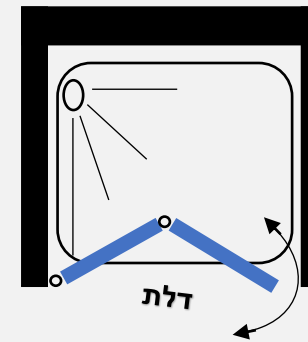

מידות הדלת כנף :

88	83	78	73	68	65	63	60	58	55	53	50	48	45	43	40	38
ס"מ	ס"מ	ס"מ	ס"מ	ס"מ	ס"מ	ס"מ	ס"מ	ס"מ	ס"מ	ס"מ	ס"מ	ס"מ	ס"מ	ס"מ	ס"מ	ס"מ

התמונה להמחשה בלבד / ט.ל.ח

תוספות:  
פירוק מקלחון קיים ללא פינוי 100 ₪  
התקנה מעל קומה 2 תוספת הובלה 50 שח למוצר

## דגם - Prague

מקלחון חזיתי 6 מ"מ - דלת אקורדיון הנפתחת פנים וחוצ

- גובה המקלחון 185 ס"מ
- זכוכית מחוסמת 6 מ"מ
- פרופיל אלומיניום
- ידית כפתור
- מגב בלון

פרופיל מוזהב זכוכית שקופה	פרופיל שחור זכוכית שקופה	פרופיל ניקל זכוכית שקופה, פסי רוחב, פפיטה	
811 ₪	711 ₪	661 ₪	ניתן לקבל במידות דלת ממידה 68 עד 98 ס"מ