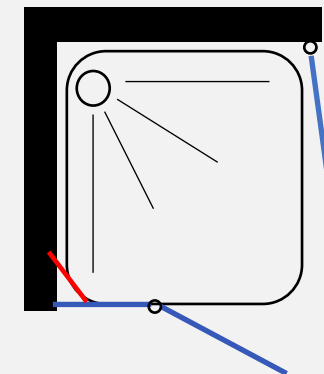

ניתן לקבל במידות דלת אקורדיון לפי הטבלה 68 עד 98 ס"מ ודלת כנף ממידה 33 עד 89 ס"מ

מידות הדלת אקורדיון :

98	93	88	83	78	73	68
ס"מ	ס"מ	ס"מ	ס"מ	ס"מ	ס"מ	ס"מ

מידות הדלת כנף :

88	83	78	73	68	65	63	60	58	55	53	50	48	45	43	40	38
ס"מ	ס"מ	ס"מ	ס"מ	ס"מ	ס"מ	ס"מ	ס"מ	ס"מ	ס"מ	ס"מ	ס"מ	ס"מ	ס"מ	ס"מ	ס"מ	ס"מ

- גובה המקלחון 185 ס"מ
- זכוכית מחוסמת 6 מ"מ
- דופן קבוע עם זווית תמיכה בשילוב דלת על ציר הנפתח פנימה והחוצה
- פרופיל אלומיניום
- סגירה מגנטית
- ידית כפתור

פרופיל מזהב זכוכית שקופה	פרופיל שחור זכוכית שקופה	פרופיל ניקל זכוכית שקופה, פסי רוחב, פפיטה	ניתן לקבל במידות דופן ממידה 23 עד 89 ס"מ ודלת ממידה 38 עד 88 ס"מ
1640 ₪	1340 ₪	1090 ₪	

89 ס"מ	84 ס"מ	79 ס"מ	74 ס"מ	69 ס"מ	64 ס"מ	58 ס"מ	53 ס"מ	48 ס"מ	43 ס"מ	38 ס"מ	33 ס"מ	28 ס"מ	23 ס"מ	מידות הדופן:
--------	--------	--------	--------	--------	--------	--------	--------	--------	--------	--------	--------	--------	--------	--------------