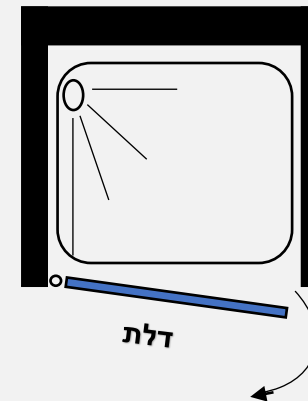

# פרפקט ליין

דגם - Lima

מקלחון חזיתי 6 מ"מ - דלת הנפתחת החוצה בלבד

- גובה המקלחון 185 ס"מ
- זכוכית מחוסמת 6 מ"מ
- פרופיל אלומיניום
- ידית כפתור
- מגב בלון

פרופיל מוזהב זכוכית שקופה	פרופיל שחור זכוכית שקופה	פרופיל ניקל זכוכית שקופה, פסי רוחב, פפיטה	
₪ 631	₪ 531	₪ 481	ניתן לקבל במידות דלת ממידה 38 עד 88 ס"מ