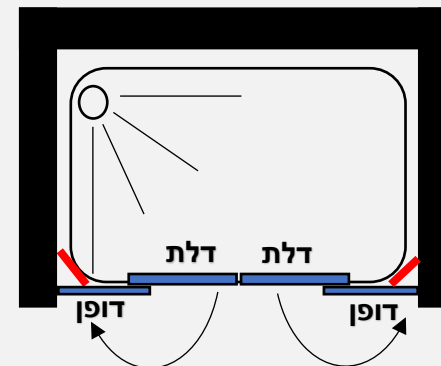

פרופיל ניקל או שחור  
זכוכית שקופה

1582 ₪

מידת החזית 80 עד 160 ס"מ  
מידת הדופן 74 , 84 , 94 ס"מ

מקלחון חזיתי 8 מ"מ - 2 דפנות קבועות + 2 דלתות הנפתחת החוצה בלבד

- גובה המקלחון 190 ס"מ
- זכוכית מחוסמת 8 מ"מ
- 2 דפנות קבועות עם זזית תמיכה בשילוב 2 דלתות על ציר מהודר הנפתח החוצה
- פרופיל אלומניום
- סגירה מגנטית
- ידית אחיזה