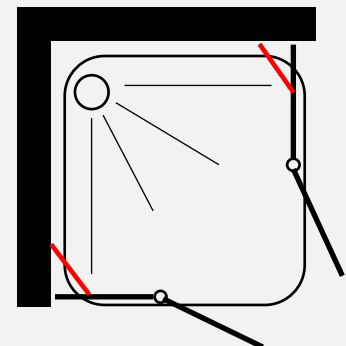

פרופיל ניקל זכוכית שקופה, פסי רוחב, פפיטה	
1078 ₪	76 עד 79 ס"מ
1178 ₪	86 עד 89 ס"מ