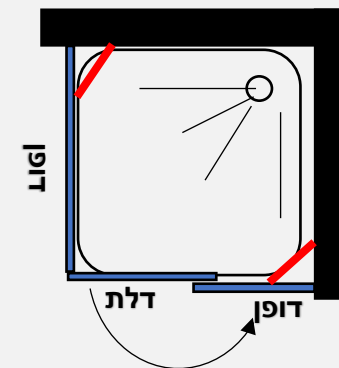

למידת חזית 128 עד 225 ס"מ  
בשילוב דופן B המתחברת לחזית  
ובשילוב מידת דופן פינתית A 64-89 ס"מ

מידות הדפנות:

89 ס"מ	84 ס"מ	79 ס"מ	74 ס"מ	69 ס"מ	64 ס"מ	58 ס"מ	53 ס"מ	48 ס"מ	43 ס"מ	38 ס"מ	33 ס"מ	28 ס"מ	23 ס"מ
--------	--------	--------	--------	--------	--------	--------	--------	--------	--------	--------	--------	--------	--------

מקלחון פינתי 8 מ"מ – דופן קבועה + דלת בכל צד - הדלת נפתחת החוצה בלבד

- גובה המקלחון 190 ס"מ
- זכוכית מחוסמת 8 מ"מ
- דופן קבוע עם זזית תמיכה בשילוב דלת על ציר מהודר הנפתח החוצה בלבד
- פרופיל אלומיניום
- סגירה מגנטית
- ידית מלבנית

פרופיל ניקל או שחור זכוכית שקופה	
1974 נ	במידות 80 עד 160 ס"מ בכל צד

מקלחון פינתי 8 מ"מ - דופן קבועה + דלת הנפתחת החוצה בלבד בשילוב דופן פינה קבועה

- גובה המקלחון 190 ס"מ
- זכוכית מחוסמת 8 מ"מ
- דופן קבוע עם זווית תמיכה בשילוב דלת על ציר מהודר הנפתח החוצה בלבד
- דופן פינתית קבועה עם זווית תמיכה לקיר
- פרופיל אלומיניום
- סגירה מגנטית
- ידית מלבנית

פרופיל ניקל או שחור  
זכוכית שקופה

1582 ₪

מידת החזית 80 עד 160 ס"מ  
מידת הדופן 74 , 84 , 94 ס"מ

מקלחון פינתי 6 מ"מ - דופן קבועה פינתית + דלת כנף הנפתחת החוצה בלבד

- גובה המקלחון 185 ס"מ
- זכוכית מחוסמת 6 מ"מ
- דופן קבוע עם זוית תמיכה בשילוב דלת על ציר הנפתח החוצה בלבד
- פרופיל אלומיניום
- סגירה מגנטית
- ידית כפתור