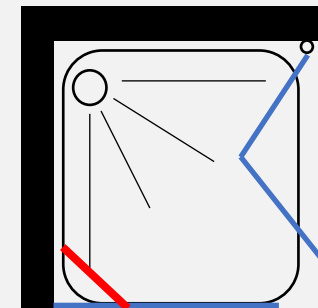

פרופיל מוזהב זכוכית שקופה	פרופיל שחור זכוכית שקופה	פרופיל ניקל זכוכית שקופה, פסי רוחב, פפיטה	ניתן לקבל במידות דופן ממידה 38 עד 88 ס"מ ודלת ממידה 38 עד 88 ס"מ
1194 ₪	1005 ₪	786 ₪	

מידות הדופן:

88 ס"מ	83 ס"מ	78 ס"מ	73 ס"מ	68 ס"מ	63 ס"מ	58 ס"מ	53 ס"מ	38 ס"מ	48 ס"מ	43 ס"מ	38 ס"מ
--------	--------	--------	--------	--------	--------	--------	--------	--------	--------	--------	--------

מידות הדלת כנף:

88 ס"מ	83 ס"מ	78 ס"מ	73 ס"מ	68 ס"מ	65 ס"מ	63 ס"מ	60 ס"מ	58 ס"מ	55 ס"מ	53 ס"מ	50 ס"מ	48 ס"מ	45 ס"מ	43 ס"מ	40 ס"מ	38 ס"מ
--------	--------	--------	--------	--------	--------	--------	--------	--------	--------	--------	--------	--------	--------	--------	--------	--------

# פרפקט ליין

דגם - Hong Kong

מקלחון פינתי 6 מ"מ - דופן קבועה פינתית + דלת הנפתחת פנימה והחוצה

- גובה המקלחון 185 ס"מ
- זכוכית מחוסמת 6 מ"מ
- דופן קבוע עם זווית תמיכה בשילוב דלת על ציר הנפתח פנימה והחוצה
- פרופיל אלומיניום
- סגירה מגנטית
- ידית כפתור