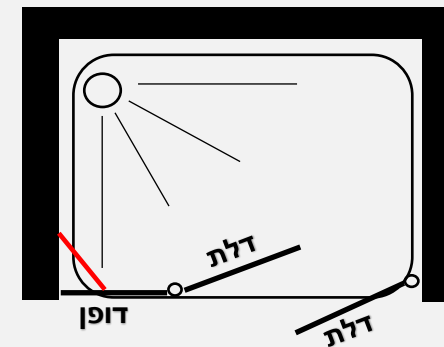

89 ס"מ	84 ס"מ	79 ס"מ	74 ס"מ	69 ס"מ	64 ס"מ	58 ס"מ	53 ס"מ	48 ס"מ	43 ס"מ	38 ס"מ	33 ס"מ	28 ס"מ	23 ס"מ	מידות הדופן:
--------	--------	--------	--------	--------	--------	--------	--------	--------	--------	--------	--------	--------	--------	--------------

מידות הדלת כנף :

88 ס"מ	83 ס"מ	78 ס"מ	73 ס"מ	68 ס"מ	65 ס"מ	63 ס"מ	60 ס"מ	58 ס"מ	55 ס"מ	53 ס"מ	50 ס"מ	48 ס"מ	45 ס"מ	43 ס"מ	40 ס"מ	38 ס"מ
--------	--------	--------	--------	--------	--------	--------	--------	--------	--------	--------	--------	--------	--------	--------	--------	--------

חזיתי לפי מידה

מקלחון חזיתי - שתי דלתות הנפתחות פנים \ חוץ 90 מעלות לכל כיוון + דופן משולבת לחזית

- גובה המקלחון 185 ס"מ
- זכוכית מחוסמת 6 מ"מ
- ציר חכם עולה / יורד
- פרופיל אלומיניום
- סגירה מגנטית
- ידית כפתור
- דופן משולבת בחזית + זווית תמיכה חיזוק לקיר

מידות הדופן:

89 ס"מ	84 ס"מ	79 ס"מ	74 ס"מ	69 ס"מ	64 ס"מ	58 ס"מ	53 ס"מ	48 ס"מ	43 ס"מ	38 ס"מ	33 ס"מ	28 ס"מ	23 ס"מ
--------	--------	--------	--------	--------	--------	--------	--------	--------	--------	--------	--------	--------	--------