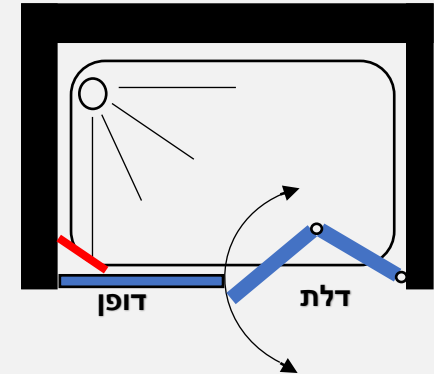

פרפקט ליין

דגם - San Marino

מקלחון חזיתי 6 מ"מ - דופן קבועה + דלת אקורדיון הנפתחת פנים וחץ

- גובה המקלחון 185 ס"מ
- זכוכית מחוסמת 6 מ"מ
- דופן קבוע עם זזית תמיכה בשילוב דלת על ציר הנפתח החוצה בלבד
- פרופיל אלומניום
- סגירה מגנטית
- ידית כפתור