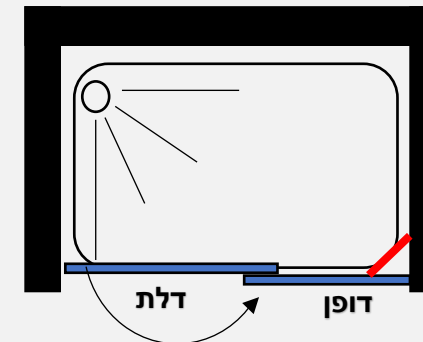

מקלחון חזיתי 8 מ"מ – דופן קבועה + דלת הנפתחת החוצה בלבד

- גובה המקלחון 190 ס"מ
- זכוכית מחוסמת 8 מ"מ
- דופן קבוע עם זזית תמיכה בשילוב דלת על ציר מהודר הנפתח החוצה בלבד
- פרופיל אלומיניום
- סגירה עם מגב בלון לקיר
- ידית מלבנית

פרופיל ניקל או שחור זכוכית שקופה	במידות 80 עד 160 ס"מ
987 ₪