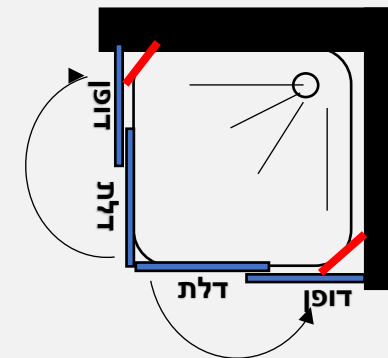

מידות הדופן:

89 ס"מ	84 ס"מ	79 ס"מ	74 ס"מ	69 ס"מ	64 ס"מ	58 ס"מ	53 ס"מ	48 ס"מ	43 ס"מ	38 ס"מ	33 ס"מ	28 ס"מ	23 ס"מ
--------	--------	--------	--------	--------	--------	--------	--------	--------	--------	--------	--------	--------	--------

פרופיל מזהב זכוכית שקופה	פרופיל שחור זכוכית שקופה	פרופיל ניקל זכוכית שקופה, פסי רוחב, פפיטה
2036 ₪	1636 ₪	1236 ₪
2136 ₪	1736 ₪	1336 ₪

למידת חזית 97 עד 194 ס"מ  
בשילוב דופן B המתחברת לחזית  
ובשילוב מידת דופן פינתית A 23-60 ס"מ

למידת חזית 128 עד 225 ס"מ  
בשילוב דופן B המתחברת לחזית  
ובשילוב מידת דופן פינתית A 64-89 ס"מ

מידות הדפנות:

89 ס"מ	84 ס"מ	79 ס"מ	74 ס"מ	69 ס"מ	64 ס"מ	58 ס"מ	53 ס"מ	48 ס"מ	43 ס"מ	38 ס"מ	33 ס"מ	28 ס"מ	23 ס"מ
--------	--------	--------	--------	--------	--------	--------	--------	--------	--------	--------	--------	--------	--------

מקלחון פינתי 8 מ"מ – דופן קבועה + דלת בכל צד - הדלת נפתחת החוצה בלבד

- גובה המקלחון 190 ס"מ
- זכוכית מחוסמת 8 מ"מ
- דופן קבוע עם זזית תמיכה בשילוב דלת על ציר מהודר הנפתח החוצה בלבד
- פרופיל אלומיניום
- סגירה מגנטית
- ידית מלבנית