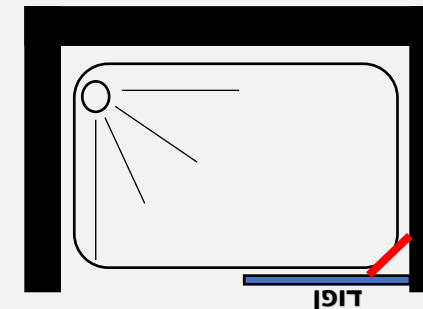

דופן מחיצה 6 מ"מ - דופן קבועה המשמשת למחיצה

- גובה המקלחון 183 ס"מ
- זכוכית מחוסמת 6 מ"מ
- דופן קבוע עם זזית תמיכה
- פרופיל אלומניום

פרופיל מוזהב זכוכית שקופה	פרופיל שחור זכוכית שקופה	פרופיל ניקל זכוכית שקופה, פסי רוחב, פפיטה	דופן
₪ 636	₪ 536	₪ 458	דופן במידות לפי הטבלה

מידות הדופן:

88	83	78	73	68	63	58	53	38	48	43	38
מ"מ	מ"מ	מ"מ	מ"מ	מ"מ	מ"מ	מ"מ	מ"מ	מ"מ	מ"מ	מ"מ	מ"מ