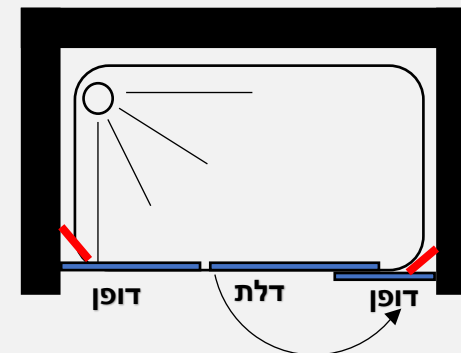

### דופן מחיצה 6 מ"מ - דופן קבועה המשמשת למחיצה

- גובה המקלחון 183 ס"מ
- זכוכית מחוסמת 6 מ"מ
- דופן קבוע עם זזית תמיכה
- פרופיל אלומניום

פרופיל מוזהב זכוכית שקופה	פרופיל שחור זכוכית שקופה	פרופיל ניקל זכוכית שקופה, פסי רוחב, פפיטה	דופן
₪ 636	₪ 536	₪ 458	דופן במידות לפי הטבלה

מידות הדופן:

88	83	78	73	68	63	58	53	38	48	43	38
מ"מ	מ"מ	מ"מ	מ"מ	מ"מ	מ"מ	מ"מ	מ"מ	מ"מ	מ"מ	מ"מ	מ"מ

מקלחון פינתי 8 מ"מ - דופן קבועה + דלת הנפתחת החוצה בלבד ונסגרת על דופן קבועה נוספת

- גובה המקלחון 190 ס"מ
- זכוכית מחוסמת 8 מ"מ
- דופן קבועה עם זזית תמיכה בשילוב דלת על ציר מהודר הנפתח החוצה בלבד
- דופן קבועה עם זזית תמיכה לקיר
- פרופיל אלומניום
- סגירה מגנטית
- ידית מלבנית

פרופיל ניקל או שחור  
זכוכית שקופה

1582 ₪

מידת החזית 80 עד 160 ס"מ  
מידת הדופן 74 , 84 , 94 ס"מ

מקלחון חזיתי 8 מ"מ - 2 דפנות קבועות + 2 דלתות הנפתחת החוצה בלבד

- גובה המקלחון 190 ס"מ
- זכוכית מחוסמת 8 מ"מ
- 2 דפנות קבועות עם זזית תמיכה בשילוב 2 דלתות על ציר מהודר הנפתח החוצה
- פרופיל אלומניום
- סגירה מגנטית
- ידית אחיזה