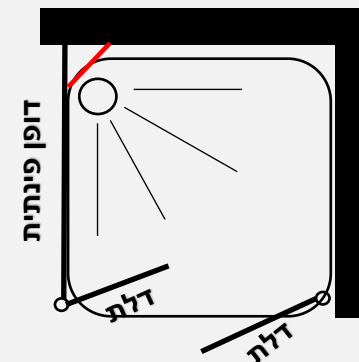

89 ס"מ	84 ס"מ	79 ס"מ	74 ס"מ	69 ס"מ	64 ס"מ	58 ס"מ	53 ס"מ	48 ס"מ	43 ס"מ	38 ס"מ	33 ס"מ	28 ס"מ	23 ס"מ
--------	--------	--------	--------	--------	--------	--------	--------	--------	--------	--------	--------	--------	--------

מידות הדפנות:

מקלחון פינתי – שתי דלתות הנפתחות פנים \ חוץ 90 מעלות לכל כיוון ודופן קבועה היוצרת פינה

- גובה המקלחון 185 ס"מ
- זכוכית מחוסמת 6 מ"מ
- ציר חכם עולה / יורד
- פרופיל אלומיניום
- סגירה מגנטית
- ידית כפתור
- דופן פינתית קבועה + זווית תמיכה חיזוק לקיר

פרופיל מזהב זכוכית שקופה	פרופיל שחור זכוכית שקופה	פרופיל ניקל זכוכית שקופה, פסי רוחב, פפיטה
1536 ₪	1236 ₪	986 ₪
1586 ₪	1286 ₪	1036 ₪

למידת חזית 77 עד 140 ס"מ  
בשילוב מידת דופן פינתית 23-60 ס"מ

למידת חזית 77 עד 140 ס"מ  
בשילוב מידת דופן פינתית 64-89 ס"מ

מידות הדופן:

89 ס"מ	84 ס"מ	79 ס"מ	74 ס"מ	69 ס"מ	64 ס"מ	58 ס"מ	53 ס"מ	48 ס"מ	43 ס"מ	38 ס"מ	33 ס"מ	28 ס"מ	23 ס"מ
--------	--------	--------	--------	--------	--------	--------	--------	--------	--------	--------	--------	--------	--------