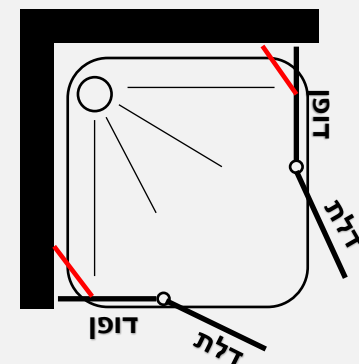

# חזית סטנדרט

מקלחון חזיתי - שתי דלתות הנפתחות פנים \ חוץ 90 מעלות לכל כיוון

- גובה המקלחון 185 ס"מ
- זכוכית מחוסמת 6 מ"מ
- פרופיל ציר עולה \ יורד לפתיחה פנימה והחוצה ב 180 מעלות
- פרופיל אלומיניום
- סגירה מגנטית
- ידית כפתור

- גובה המקלחון 190 ס"מ
- זכוכית מחוסמת 8 מ"מ
- דופן קבוע עם זזית תמיכה בשילוב דלת על ציר מהודר הנפתח החוצה בלבד
- פרופיל אלומיניום
- סגירה עם מגב בלון לקיר
- ידית מלבנית

פרופיל ניקל או שחור זכוכית שקופה	במידות 80 עד 160 ס"מ
987 ₪	

דופן מחיצה 8 מ"מ - דופן קבועה המשמשת למחיצה

- גובה המקלחון 190 ס"מ
- זכוכית מחוסמת 8 מ"מ
- דופן קבוע עם זזית תמיכה
- פרופיל אלומיניום

דופן

פרופיל ניקל או שחור זכוכית שקופה	
595 ₪	במידות 74,84,94 ס"מ

פינתו לפי מידה

מקלחון פינתי - שתי דלתות הנפתחות פנים / חוץ 90 מעלות לכל כיוון ושתי דפנות קבועות עם זווית תמיכה לקיר

- גובה המקלחון 185 ס"מ
- זכוכית מחוסמת 6 מ"מ
- ציר חכם עולה / יורד
- פרופיל אלומיניום
- סגירה מגנטית
- ידית כפתור