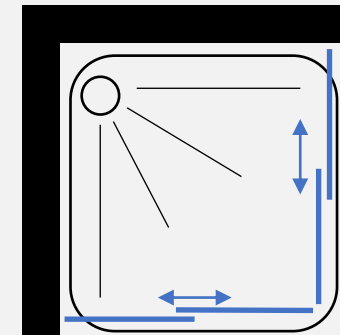

26-34

חזיתות לפי מידה

פינתי סטנדרט

מקלחון הזזה פינתי – שתי דפנות קבועות ושתי דלתות הזזה

- גובה המקלחון 185 ס"מ
- זכוכית מחוסמת 6 מ"מ
- גלגלים איכותיים לתנועה קלה ושקטה
- פרופיל אלומיניום
- סגירה מגנטית
- ידית מלבנית

פרופיל שחור זכוכית שקופה	פרופיל ניקל זכוכית שקופה, פסי רחב, פפיטה	
₪ 725	₪ 599	76.5 עד 79 ס"מ
₪ 825	₪ 725	86.5 עד 89 ס"מ

מקלחון פינתי EL – שתי דלתות הנפתחות פנים \ חוץ 180 מעלות

- גובה המקלחון 185 ס"מ
- זכוכית מחוסמת 6 מ"מ
- פרופיל ציר עולה בגימור מעוגל \ יורד לפתיחה פנימה והחוצה ב 180 מעלות
- פרופיל אלומיניום
- סגירה מגנטית
- ידית כפתור