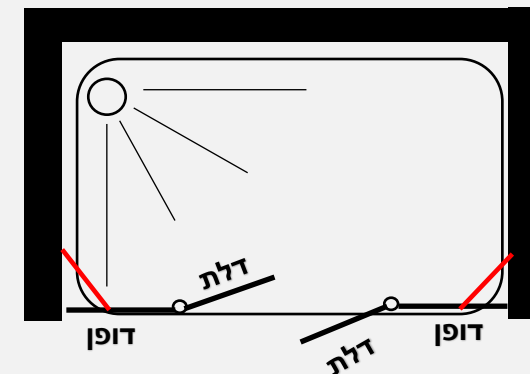

מקלחון פינתי - שתי דלתות הנפתחות פנים / חוץ 90 מעלות לכל כיוון ושתי דפנות קבועות עם זווית תמיכה לקיר

- גובה המקלחון 185 ס"מ
- זכוכית מחוסמת 6 מ"מ
- ציר חכם עולה / יורד
- פרופיל אלומיניום
- סגירה מגנטית
- ידית כפתור

פרופיל מוזהב זכוכית שקופה	פרופיל שחור זכוכית שקופה	פרופיל ניקל זכוכית שקופה, פסי רוחב, פפיטה	
1950 ₪	1550 ₪	1150 ₪	118 עד 248 ס"מ למידת דופן קבועה 23-60 ס"מ
2050 ₪	1650 ₪	1250 ₪	190 עד 314 ס"מ למידת דופן קבועה 64-89 ס"מ

מידות הדפנות:

89 ס"מ	84 ס"מ	79 ס"מ	74 ס"מ	69 ס"מ	64 ס"מ	58 ס"מ	53 ס"מ	48 ס"מ	43 ס"מ	38 ס"מ	33 ס"מ	28 ס"מ	23 ס"מ