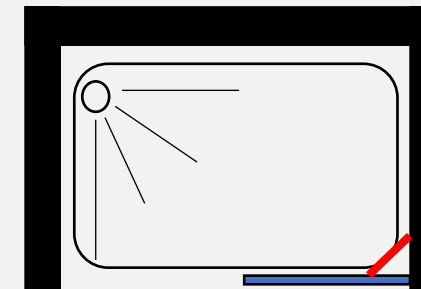

# חזית סטנדרט

מקלחון חזיתי - שתי דלתות הנפתחות פנים \ חוץ 90 מעלות לכל כיוון

- גובה המקלחון 185 ס"מ
- זכוכית מחוסמת 6 מ"מ
- פרופיל ציר עולה \ יורד לפתיחה פנימה והחוצה ב 180 מעלות
- פרופיל אלומיניום
- סגירה מגנטית
- ידית כפתור

- גובה המקלחון 190 ס"מ
- זכוכית מחוסמת 8 מ"מ
- דופן קבוע עם זזית תמיכה בשילוב דלת על ציר מהודר הנפתח החוצה בלבד
- פרופיל אלומיניום
- סגירה עם מגב בלון לקיר
- ידית מלבנית

פרופיל ניקל או שחור זכוכית שקופה	במידות 80 עד 160 ס"מ
987 ₪	

דופן מחיצה 8 מ"מ - דופן קבועה המשמשת למחיצה

- גובה המקלחון 190 ס"מ
- זכוכית מחוסמת 8 מ"מ
- דופן קבוע עם זזית תמיכה
- פרופיל אלומיניום

דופן

פרופיל ניקל או שחור זכוכית שקופה	
595 ₪	במידות 74,84,94 ס"מ

פינתו לפי מידה