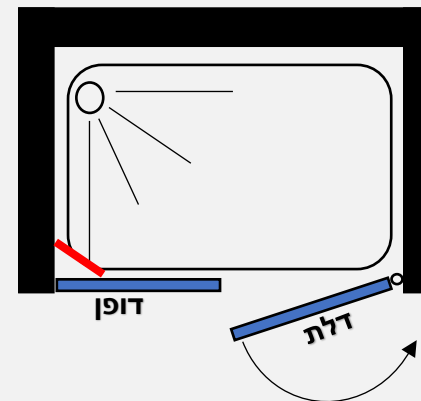

פרופיל מוזהב זכוכית שקופה	פרופיל שחור זכוכית שקופה	פרופיל ניקל זכוכית שקופה, פסי רוחב, פפיטה	
1950 ₪	1550 ₪	1150 ₪	118 עד 248 ס"מ למידת דופן קבועה 23-60 ס"מ
2050 ₪	1650 ₪	1250 ₪	190 עד 314 ס"מ למידת דופן קבועה 64-89 ס"מ

מידות הדפנות:

89 ס"מ	84 ס"מ	79 ס"מ	74 ס"מ	69 ס"מ	64 ס"מ	58 ס"מ	53 ס"מ	48 ס"מ	43 ס"מ	38 ס"מ	33 ס"מ	28 ס"מ	23 ס"מ
--------	--------	--------	--------	--------	--------	--------	--------	--------	--------	--------	--------	--------	--------

# פרפקט ליין

דגם - Singapore

מקלחון חזיתי 6 מ"מ - דופן קבועה + דלת הנפתחת החוצה בלבד

- גובה המקלחון 185 ס"מ
- זכוכית מחוסמת 6 מ"מ
- דופן קבוע עם זזית תמיכה בשילוב דלת על ציר הנפתח החוצה בלבד
- פרופיל אלומיניום
- סגירה מגנטית
- ידית כפתור

פרופיל מזהב זכוכית שקופה	פרופיל שחור זכוכית שקופה	פרופיל ניקל זכוכית שקופה, פסי רוחב, פפיטה	ניתן לקבל במידות דופן ממידה 38 עד 88 ס"מ ודלת ממידה 38 עד 88 ס"מ
1095 ₪	895 ₪	695 ₪	

מידות הדופן:

88 ס"מ	83 ס"מ	78 ס"מ	73 ס"מ	68 ס"מ	63 ס"מ	58 ס"מ	53 ס"מ	38 ס"מ	48 ס"מ	43 ס"מ	38 ס"מ
--------	--------	--------	--------	--------	--------	--------	--------	--------	--------	--------	--------