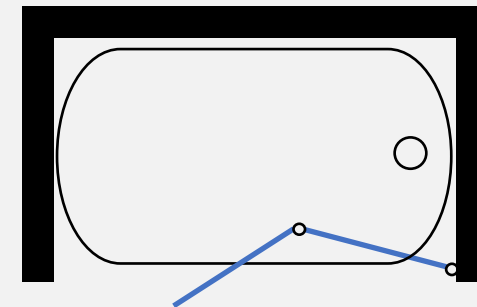

מקלחון פינתי - שתי דלתות הנפתחות פנים / חוץ 90 מעלות לכל כיוון ושתי דפנות קבועות עם זווית תמיכה לקיר

- גובה המקלחון 185 ס"מ
- זכוכית מחוסמת 6 מ"מ
- ציר חכם עולה / יורד
- פרופיל אלומיניום
- סגירה מגנטית
- ידית כפתור

פרופיל ניקל זכוכית שקופה, פסי רוחב, פפיטה	
1078 ₪	76 עד 79 ס"מ
1178 ₪	86 עד 89 ס"מ

מקלחון פינתי EL 8 מ"מ – שתי דלתות הנפתחות פנים \ חוץ 180 מעלות

- גובה המקלחון 190 ס"מ
- זכוכית מחוסמת 8 מ"מ
- פרופיל ציר עולה \ יורד לפתיחה פנימה והחוצה ב 180 מעלות
- פרופיל אלומניום
- סגירה מגנטית
- ידית מלבנית

פרופיל שחור זכוכית שקופה	פרופיל ניקל זכוכית שקופה	
₪ 990	₪ 890	78 עד 79.5 ס"מ
₪ 1040	₪ 940	דלת 1 - 78 עד 79.5 ס"מ דלת 2 - 88 עד 89.5 ס"מ
₪ 1090	₪ 990	88 עד 89.5 ס"מ

אמבטיזון אקורדיון – דלת כפולה מתקפלת עם ידית למגבת מהודרת

- גובה המקלחון 140 ס"מ
- זכוכית מחוסמת 6 מ"מ
- פרופיל ציר עולה \ יורד לפתיחה פנימה והחוצה ב 180 מעלות
- חלוקה של 50 ס"מ דופן + 70 ס"מ דלת סה"כ 120 ס"מ
- פרופיל אלומניום
- ידית למגבת מהודרת

פרופיל מזהב זכוכית שקופה	פרופיל שחור זכוכית שקופה	פרופיל ניקל זכוכית שקופה, פסי רחב, פפיטה	
₪ 890	₪ 630	₪ 525	במידה 120 ס"מ