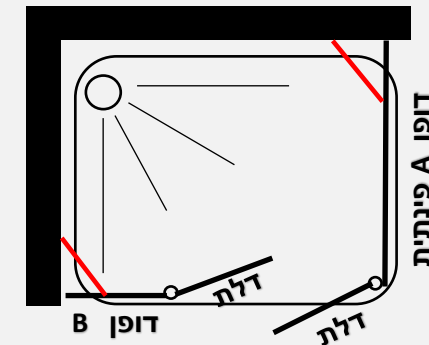

פרופיל מזהב זכוכית שקופה	פרופיל שחור זכוכית שקופה	פרופיל ניקל זכוכית שקופה, פסי רוחב, פפיטה
1536 ₪	1236 ₪	986 ₪
1586 ₪	1286 ₪	1036 ₪

למידת חזית 77 עד 140 ס"מ  
בשילוב מידת דופן פינתית 23-60 ס"מ

למידת חזית 77 עד 140 ס"מ  
בשילוב מידת דופן פינתית 64-89 ס"מ

מידות הדופן:

89 ס"מ	84 ס"מ	79 ס"מ	74 ס"מ	69 ס"מ	64 ס"מ	58 ס"מ	53 ס"מ	48 ס"מ	43 ס"מ	38 ס"מ	33 ס"מ	28 ס"מ	23 ס"מ
--------	--------	--------	--------	--------	--------	--------	--------	--------	--------	--------	--------	--------	--------

מקלחון פינתי – שתי דלתות הנפתחות פנים \ חוץ 90 מעלות לכל כיוון + דופן משולבת לחזית + דופן קבועה היוצרת פינה

- גובה המקלחון 185 ס"מ
- זכוכית מחוסמת 6 מ"מ
- ציר חכם עולה / יורד
- פרופיל אלומיניום
- סגירה מגנטית
- ידית כפתור
- דופן פינתית קבועה + זווית תמיכה חיזוק לקיר
- דופן משולבת בחזית + זווית תמיכה חיזוק לקיר

פרופיל מזהב זכוכית שקופה	פרופיל שחור זכוכית שקופה	פרופיל ניקל זכוכית שקופה, פסי רוחב, פפיטה
2036 ₪	1636 ₪	1236 ₪
2136 ₪	1736 ₪	1336 ₪

למידת חזית 97 עד 194 ס"מ  
בשילוב דופן B המתחברת לחזית  
ובשילוב מידת דופן פינתית A 23-60 ס"מ