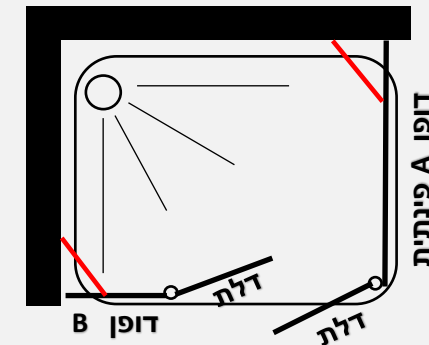

פרופיל מזהב זכוכית שקופה	פרופיל שחור זכוכית שקופה	פרופיל ניקל זכוכית שקופה, פסי רוחב, פפיטה
1536 ₪	1236 ₪	986 ₪
1586 ₪	1286 ₪	1036 ₪

למידת חזית 77 עד 140 ס"מ
בשילוב מידת דופן פינתית 23-60 ס"מ

למידת חזית 77 עד 140 ס"מ
בשילוב מידת דופן פינתית 64-89 ס"מ

מידות הדופן:

89 ס"מ	84 ס"מ	79 ס"מ	74 ס"מ	69 ס"מ	64 ס"מ	58 ס"מ	53 ס"מ	48 ס"מ	43 ס"מ	38 ס"מ	33 ס"מ	28 ס"מ	23 ס"מ
--------	--------	--------	--------	--------	--------	--------	--------	--------	--------	--------	--------	--------	--------

מקלחון פינתי - שתי דלתות הנפתחות פנים \ חוץ 90 מעלות לכל כיוון + דופן משולבת לחזית + דופן קבועה היוצרת פינה

- גובה המקלחון 185 ס"מ
- זכוכית מחוסמת 6 מ"מ
- ציר חכם עולה / יורד
- פרופיל אלומיניום
- סגירה מגנטית
- ידית כפתור
- דופן פינתית קבועה + זווית תמיכה חיזוק לקיר
- דופן משולבת בחזית + זווית תמיכה חיזוק לקיר

פרופיל מזהב זכוכית שקופה	פרופיל שחור זכוכית שקופה	פרופיל ניקל זכוכית שקופה, פסי רוחב, פפיטה
2036 ₪	1636 ₪	1236 ₪
2136 ₪	1736 ₪	1336 ₪

למידת חזית 97 עד 194 ס"מ
בשילוב דופן B המתחברת לחזית
ובשילוב מידת דופן פינתית A 23-60 ס"מ