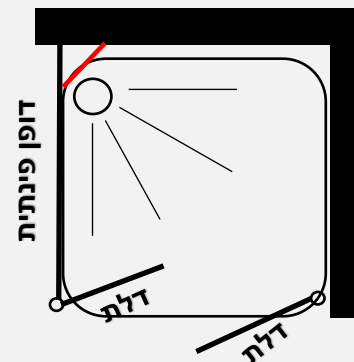

89 ס"מ	84 ס"מ	79 ס"מ	74 ס"מ	69 ס"מ	64 ס"מ	58 ס"מ	53 ס"מ	48 ס"מ	43 ס"מ	38 ס"מ	33 ס"מ	28 ס"מ	23 ס"מ
--------	--------	--------	--------	--------	--------	--------	--------	--------	--------	--------	--------	--------	--------

מידות הדפנות:

מקלחון פינתי – שתי דלתות הנפתחות פנים \ חוץ 90 מעלות לכל כיוון ודופן קבועה היוצרת פינה

- גובה המקלחון 185 ס"מ
- זכוכית מחוסמת 6 מ"מ
- ציר חכם עולה / יורד
- פרופיל אלומיניום
- סגירה מגנטית
- ידית כפתור
- דופן פינתית קבועה + זווית תמיכה חיזוק לקיר

פרופיל מזהב זכוכית שקופה	פרופיל שחור זכוכית שקופה	פרופיל ניקל זכוכית שקופה, פסי רוחב, פפיטה
1536 ₪	1236 ₪	986 ₪
1586 ₪	1286 ₪	1036 ₪

למידת חזית 77 עד 140 ס"מ
בשילוב מידת דופן פינתית 23-60 ס"מ

למידת חזית 77 עד 140 ס"מ
בשילוב מידת דופן פינתית 64-89 ס"מ

מידות הדופן:

89 ס"מ	84 ס"מ	79 ס"מ	74 ס"מ	69 ס"מ	64 ס"מ	58 ס"מ	53 ס"מ	48 ס"מ	43 ס"מ	38 ס"מ	33 ס"מ	28 ס"מ	23 ס"מ
--------	--------	--------	--------	--------	--------	--------	--------	--------	--------	--------	--------	--------	--------