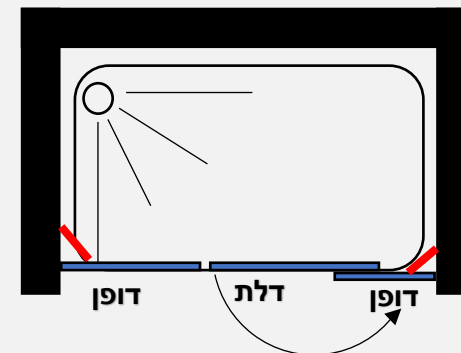

דופן מחיצה 6 מ"מ - דופן קבועה המשמשת למחיצה

- גובה המקלחון 183 ס"מ
- זכוכית מחוסמת 6 מ"מ
- דופן קבוע עם זזית תמיכה
- פרופיל אלומניום

פרופיל מוזהב זכוכית שקופה	פרופיל שחור זכוכית שקופה	פרופיל ניקל זכוכית שקופה, פסי רוחב, פפיטה	דופן
₪ 636	₪ 536	₪ 458	דופן במידות לפי הטבלה

מידות הדופן:

88	83	78	73	68	63	58	53	38	48	43	38
מ"מ	מ"מ	מ"מ	מ"מ	מ"מ	מ"מ	מ"מ	מ"מ	מ"מ	מ"מ	מ"מ	מ"מ

מקלחון פינתי 8 מ"מ - דופן קבועה + דלת הנפתחת החוצה בלבד ונסגרת על דופן קבועה נוספת

- גובה המקלחון 190 ס"מ
- זכוכית מחוסמת 8 מ"מ
- דופן קבוע עם זזית תמיכה בשילוב דלת על ציר מהודר הנפתח החוצה בלבד
- דופן קבועה עם זזית תמיכה לקיר
- פרופיל אלומיניום
- סגירה מגנטית
- ידית מלבנית

פרופיל ניקל או שחור
זכוכית שקופה

1582 ₪

מידת החזית 80 עד 160 ס"מ
מידת הדופן 74 , 84 , 94 ס"מ

מקלחון חזיתי 8 מ"מ - 2 דפנות קבועות + 2 דלתות הנפתחת החוצה בלבד

- גובה המקלחון 190 ס"מ
- זכוכית מחוסמת 8 מ"מ
- 2 דפנות קבועות עם זזית תמיכה בשילוב 2 דלתות על ציר מהודר הנפתח החוצה
- פרופיל אלומניום
- סגירה מגנטית
- ידית אחיזה