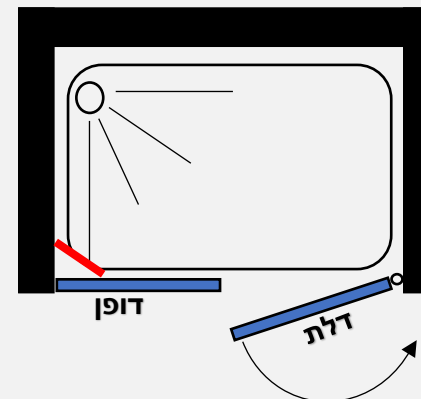

פרופיל מוזהב זכוכית שקופה	פרופיל שחור זכוכית שקופה	פרופיל ניקל זכוכית שקופה, פסי רוחב, פפיטה	
1950 ₪	1550 ₪	1150 ₪	118 עד 248 ס"מ למידת דופן קבועה 23-60 ס"מ
2050 ₪	1650 ₪	1250 ₪	190 עד 314 ס"מ למידת דופן קבועה 64-89 ס"מ

מידות הדפנות:

89 ס"מ	84 ס"מ	79 ס"מ	74 ס"מ	69 ס"מ	64 ס"מ	58 ס"מ	53 ס"מ	48 ס"מ	43 ס"מ	38 ס"מ	33 ס"מ	28 ס"מ	23 ס"מ
--------	--------	--------	--------	--------	--------	--------	--------	--------	--------	--------	--------	--------	--------

פרפקט ליין

דגם - Singapore

מקלחון חזיתי 6 מ"מ - דופן קבועה + דלת הנפתחת החוצה בלבד

- גובה המקלחון 185 ס"מ
- זכוכית מחוסמת 6 מ"מ
- דופן קבוע עם זזית תמיכה בשילוב דלת על ציר הנפתח החוצה בלבד
- פרופיל אלומיניום
- סגירה מגנטית
- ידית כפתור

פרופיל מזהב זכוכית שקופה	פרופיל שחור זכוכית שקופה	פרופיל ניקל זכוכית שקופה, פסי רוחב, פפיטה	ניתן לקבל במידות דופן ממידה 38 עד 88 ס"מ ודלת ממידה 38 עד 88 ס"מ
1095 ₪	895 ₪	695 ₪	

מידות הדופן:

88 ס"מ	83 ס"מ	78 ס"מ	73 ס"מ	68 ס"מ	63 ס"מ	58 ס"מ	53 ס"מ	38 ס"מ	48 ס"מ	43 ס"מ	38 ס"מ
--------	--------	--------	--------	--------	--------	--------	--------	--------	--------	--------	--------