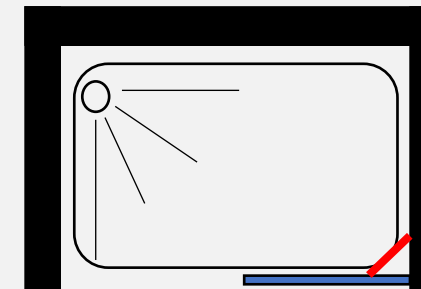

חזית סטנדרט

מקלחון חזיתי - שתי דלתות הנפתחות פנים \ חוץ 90 מעלות לכל כיוון

- גובה המקלחון 185 ס"מ
- זכוכית מחוסמת 6 מ"מ
- פרופיל ציר עולה \ יורד לפתיחה פנימה והחוצה ב 180 מעלות
- פרופיל אלומיניום
- סגירה מגנטית
- ידית כפתור

- גובה המקלחון 190 ס"מ
- זכוכית מחוסמת 8 מ"מ
- דופן קבוע עם זזית תמיכה בשילוב דלת על ציר מהודר הנפתח החוצה בלבד
- פרופיל אלומניום
- סגירה עם מגב בלון לקיר
- ידית מלבנית

פרופיל ניקל או שחור זכוכית שקופה	במידות 80 עד 160 ס"מ
987 ₪	

דופן מחיצה 8 מ"מ - דופן קבועה המשמשת למחיצה

- גובה המקלחון 190 ס"מ
- זכוכית מחוסמת 8 מ"מ
- דופן קבוע עם זזית תמיכה
- פרופיל אלומיניום

דופן

פרופיל ניקל או שחור זכוכית שקופה	
595 ₪	במידות 74,84,94 ס"מ

פינתו לפי מידה