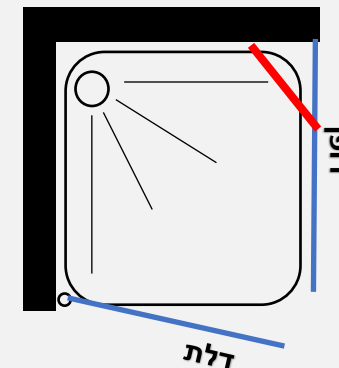

פרופיל ניקל או שחור זכוכית שקופה	
1974 נ	במידות 80 עד 160 ס"מ בכל צד

מקלחון פינתי 8 מ"מ - דופן קבועה + דלת הנפתחת החוצה בלבד בשילוב דופן פינה קבועה

- גובה המקלחון 190 ס"מ
- זכוכית מחוסמת 8 מ"מ
- דופן קבוע עם זווית תמיכה בשילוב דלת על ציר מהודר הנפתח החוצה בלבד
- דופן פינתית קבועה עם זווית תמיכה לקיר
- פרופיל אלומיניום
- סגירה מגנטית
- ידית מלבנית

פרופיל ניקל או שחור
זכוכית שקופה

1582 ₪

מידת החזית 80 עד 160 ס"מ
מידת הדופן 74 , 84 , 94 ס"מ

מקלחון פינתי 6 מ"מ - דופן קבועה פינתית + דלת כנף הנפתחת החוצה בלבד

- גובה המקלחון 185 ס"מ
- זכוכית מחוסמת 6 מ"מ
- דופן קבוע עם זוית תמיכה בשילוב דלת על ציר הנפתח החוצה בלבד
- פרופיל אלומיניום
- סגירה מגנטית
- ידית כפתור

פרופיל מוזזהב זכוכית שקופה	פרופיל שחור זכוכית שקופה	פרופיל ניקל זכוכית שקופה, פסי רוחב, פפיטה	
1095 ₪	895 ₪	695 ₪	ניתן לקבל במידות דופן ממידה 38 עד 88 ס"מ ודלת ממידה 38 עד 88 ס"מ

מידות הדופן:

88 ס"מ	83 ס"מ	78 ס"מ	73 ס"מ	68 ס"מ	63 ס"מ	58 ס"מ	53 ס"מ	38 ס"מ	48 ס"מ	43 ס"מ	38 ס"מ
--------	--------	--------	--------	--------	--------	--------	--------	--------	--------	--------	--------

מידות הדלת כנף:

88 ס"מ	83 ס"מ	78 ס"מ	73 ס"מ	68 ס"מ	65 ס"מ	63 ס"מ	60 ס"מ	58 ס"מ	55 ס"מ	53 ס"מ	50 ס"מ	48 ס"מ	45 ס"מ	43 ס"מ	40 ס"מ	38 ס"מ
--------	--------	--------	--------	--------	--------	--------	--------	--------	--------	--------	--------	--------	--------	--------	--------	--------