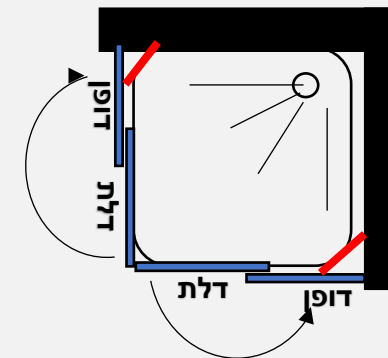

מידות הדופן:

89 ס"מ	84 ס"מ	79 ס"מ	74 ס"מ	69 ס"מ	64 ס"מ	58 ס"מ	53 ס"מ	48 ס"מ	43 ס"מ	38 ס"מ	33 ס"מ	28 ס"מ	23 ס"מ
--------	--------	--------	--------	--------	--------	--------	--------	--------	--------	--------	--------	--------	--------

פרופיל מזהב זכוכית שקופה	פרופיל שחור זכוכית שקופה	פרופיל ניקל זכוכית שקופה, פסי רוחב, פפיטה
2036 ₪	1636 ₪	1236 ₪
2136 ₪	1736 ₪	1336 ₪

למידת חזית 97 עד 194 ס"מ
בשילוב דופן B המתחברת לחזית
ובשילוב מידת דופן פינתית A 23-60 ס"מ

למידת חזית 128 עד 225 ס"מ
בשילוב דופן B המתחברת לחזית
ובשילוב מידת דופן פינתית A 64-89 ס"מ

מידות הדפנות:

89 ס"מ	84 ס"מ	79 ס"מ	74 ס"מ	69 ס"מ	64 ס"מ	58 ס"מ	53 ס"מ	48 ס"מ	43 ס"מ	38 ס"מ	33 ס"מ	28 ס"מ	23 ס"מ
--------	--------	--------	--------	--------	--------	--------	--------	--------	--------	--------	--------	--------	--------

מקלחון פינתי 8 מ"מ - דופן קבועה + דלת בכל צד - הדלת נפתחת החוצה בלבד

- גובה המקלחון 190 ס"מ
- זכוכית מחוסמת 8 מ"מ
- דופן קבוע עם זזית תמיכה בשילוב דלת על ציר מהודר הנפתח החוצה בלבד
- פרופיל אלומיניום
- סגירה מגנטית
- ידית מלבנית