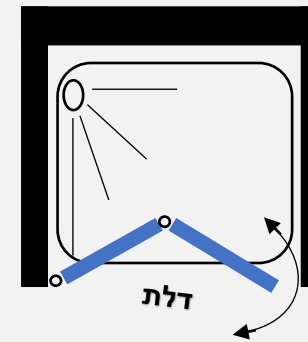

מידות הדופן:

88 ס"מ	83 ס"מ	78 ס"מ	73 ס"מ	68 ס"מ	63 ס"מ	58 ס"מ	53 ס"מ	38 ס"מ	48 ס"מ	43 ס"מ	38 ס"מ
--------	--------	--------	--------	--------	--------	--------	--------	--------	--------	--------	--------

מידות הדלת כנף :

88	83	78	73	68	65	63	60	58	55	53	50	48	45	43	40	38
ס"מ	ס"מ	ס"מ	ס"מ	ס"מ	ס"מ	ס"מ	ס"מ	ס"מ	ס"מ	ס"מ	ס"מ	ס"מ	ס"מ	ס"מ	ס"מ	ס"מ

התמונה להמחשה בלבד / ט.ל.ח

תוספות:
פירוק מקלחון קיים ללא פינוי 100 ₪
התקנה מעל קומה 2 תוספת הובלה 50 שח למוצר

הובלה והתקנה
ישולם ישירות למתקין

פרפקט ליין

דגם - Prague

מקלחון חזיתי 6 מ"מ - דלת אקורדיון הנפתחת פנים וחוצי

- גובה המקלחון 185 ס"מ
- זכוכית מחוסמת 6 מ"מ
- פרופיל אלומיניום
- ידית כפתור
- מגב בלון

פרופיל מוזהב זכוכית שקופה	פרופיל שחור זכוכית שקופה	פרופיל ניקל זכוכית שקופה, פסי רוחב, פפיטה	
₪ 811	₪ 711	₪ 661	ניתן לקבל במידות דלת ממידה 68 עד 98 ס"מ