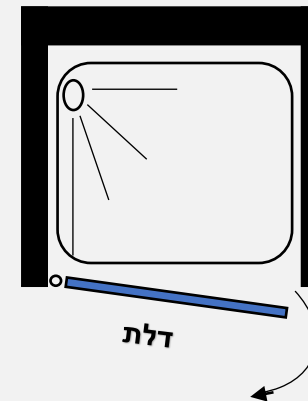

מידות הדופן:

88 ס"מ	83 ס"מ	78 ס"מ	73 ס"מ	68 ס"מ	63 ס"מ	58 ס"מ	53 ס"מ	38 ס"מ	48 ס"מ	43 ס"מ	38 ס"מ
--------	--------	--------	--------	--------	--------	--------	--------	--------	--------	--------	--------

מידות הדלת אקורדיון:

98 ס"מ	93 ס"מ	88 ס"מ	83 ס"מ	78 ס"מ	73 ס"מ	68 ס"מ
--------	--------	--------	--------	--------	--------	--------

הובלה והתקנה
ישולם ישירות למתקין

התמונה להמחשה בלבד / ט.ל.ח

תוספות:
פירוק מקלחון קיים ללא פינוי 100 ₪
התקנה מעל קומה 2 תוספת הובלה 50 שח למוצר

פרפקט ליין

דגם - Lima

מקלחון חזיתי 6 מ"מ - דלת הנפתחת החוצה בלבד

- גובה המקלחון 185 ס"מ
- זכוכית מחוסמת 6 מ"מ
- פרופיל אלומיניום
- ידית כפתור
- מגב בלון

פרופיל מוזהב זכוכית שקופה	פרופיל שחור זכוכית שקופה	פרופיל ניקל זכוכית שקופה, פסי רוחב, פפיטה	
₪ 631	₪ 531	₪ 481	ניתן לקבל במידות דלת ממידה 38 עד 88 ס"מ