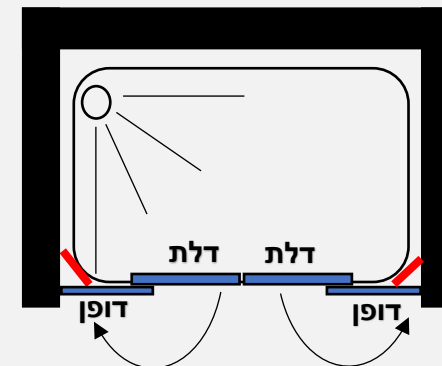

מידות הדופן:

88 ס"מ	83 ס"מ	78 ס"מ	73 ס"מ	68 ס"מ	63 ס"מ	58 ס"מ	53 ס"מ	38 ס"מ	48 ס"מ	43 ס"מ	38 ס"מ
--------	--------	--------	--------	--------	--------	--------	--------	--------	--------	--------	--------

מידות הדופן:

88	83	78	73	68	63	58	53	38	48	43	38
מ"מ	מ"מ	מ"מ	מ"מ	מ"מ	מ"מ	מ"מ	מ"מ	מ"מ	מ"מ	מ"מ	מ"מ

מקלחון פינתי 8 מ"מ - דופן קבועה + דלת הנפתחת החוצה בלבד ונסגרת על דופן קבועה נוספת

- גובה המקלחון 190 ס"מ
- זכוכית מחוסמת 8 מ"מ
- דופן קבוע עם זזית תמיכה בשילוב דלת על ציר מהודר הנפתח החוצה בלבד
- דופן קבועה עם זזית תמיכה לקיר
- פרופיל אלומיניום
- סגירה מגנטית
- ידית מלבנית

פרופיל ניקל או שחור
זכוכית שקופה

1582 ₪

מידת החזית 80 עד 160 ס"מ
מידת הדופן 74 , 84 , 94 ס"מ

מקלחון חזיתי 8 מ"מ - 2 דפנות קבועות + 2 דלתות הנפתחת החוצה בלבד

- גובה המקלחון 190 ס"מ
- זכוכית מחוסמת 8 מ"מ
- 2 דפנות קבועות עם זזית תמיכה בשילוב 2 דלתות על ציר מהודר הנפתח החוצה
- פרופיל אלומניום
- סגירה מגנטית
- ידית אחיזה