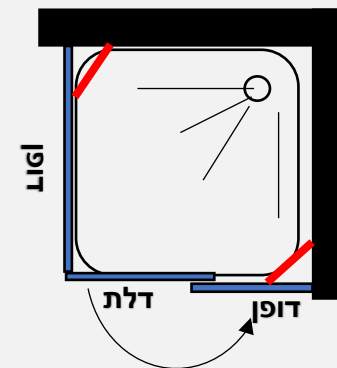

למידת חזית 128 עד 225 ס"מ
בשילוב דופן B המתחברת לחזית
ובשילוב מידת דופן פינתית A 64-89 ס"מ

מידות הדפנות:

89 ס"מ	84 ס"מ	79 ס"מ	74 ס"מ	69 ס"מ	64 ס"מ	58 ס"מ	53 ס"מ	48 ס"מ	43 ס"מ	38 ס"מ	33 ס"מ	28 ס"מ	23 ס"מ
--------	--------	--------	--------	--------	--------	--------	--------	--------	--------	--------	--------	--------	--------

מקלחון פינתי 8 מ"מ - דופן קבועה + דלת בכל צד - הדלת נפתחת החוצה בלבד

- גובה המקלחון 190 ס"מ
- זכוכית מחוסמת 8 מ"מ
- דופן קבוע עם זזית תמיכה בשילוב דלת על ציר מהודר הנפתח החוצה בלבד
- פרופיל אלומיניום
- סגירה מגנטית
- ידית מלבנית

פרופיל ניקל או שחור זכוכית שקופה	
1974 נ	במידות 80 עד 160 ס"מ בכל צד

מקלחון פינתי 8 מ"מ - דופן קבועה + דלת הנפתחת החוצה בלבד בשילוב דופן פינה קבועה

- גובה המקלחון 190 ס"מ
- זכוכית מחוסמת 8 מ"מ
- דופן קבוע עם זווית תמיכה בשילוב דלת על ציר מהודר הנפתח החוצה בלבד
- דופן פינתית קבועה עם זווית תמיכה לקיר
- פרופיל אלומיניום
- סגירה מגנטית
- ידית מלבנית

פרופיל ניקל או שחור
זכוכית שקופה

1582 ₪

מידת החזית 80 עד 160 ס"מ
מידת הדופן 74 , 84 , 94 ס"מ

מקלחון פינתי 6 מ"מ - דופן קבועה פינתית + דלת כנף הנפתחת החוצה בלבד

- גובה המקלחון 185 ס"מ
- זכוכית מחוסמת 6 מ"מ
- דופן קבוע עם זוית תמיכה בשילוב דלת על ציר הנפתח החוצה בלבד
- פרופיל אלומיניום
- סגירה מגנטית
- ידית כפתור