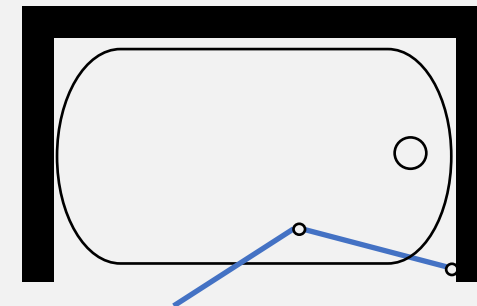

מקלחון פינתי - שתי דלתות הנפתחות פנים / חוץ 90 מעלות לכל כיוון ושתי דפנות קבועות עם זווית תמיכה לקיר

- גובה המקלחון 185 ס"מ
- זכוכית מחוסמת 6 מ"מ
- ציר חכם עולה / יורד
- פרופיל אלומיניום
- סגירה מגנטית
- ידית כפתור

פרופיל ניקל זכוכית שקופה, פסי רוחב, פפיטה	
1078 ₪	76 עד 79 ס"מ
1178 ₪	86 עד 89 ס"מ

מקלחון פינתי EL 8 מ"מ – שתי דלתות הנפתחות פנים \ חוץ 180 מעלות

- גובה המקלחון 190 ס"מ
- זכוכית מחוסמת 8 מ"מ
- פרופיל ציר עולה \ יורד לפתיחה פנימה והחוצה ב 180 מעלות
- פרופיל אלומניום
- סגירה מגנטית
- ידית מלבנית

פרופיל שחור זכוכית שקופה	פרופיל ניקל זכוכית שקופה	
₪ 990	₪ 890	78 עד 79.5 ס"מ
₪ 1040	₪ 940	דלת 1 - 78 עד 79.5 ס"מ דלת 2 - 88 עד 89.5 ס"מ
₪ 1090	₪ 990	88 עד 89.5 ס"מ

אמבטיזון אקורדיון - דלת כפולה מתקפלת עם ידית למגבת מהודרת

- גובה המקלחון 140 ס"מ
- זכוכית מחוסמת 6 מ"מ
- פרופיל ציר עולה \ יורד לפתיחה פנימה והחוצה ב 180 מעלות
- חלוקה של 50 ס"מ דופן + 70 ס"מ דלת סה"כ 120 ס"מ
- פרופיל אלומניום
- ידית למגבת מהודרת

פרופיל מזהב זכוכית שקופה	פרופיל שחור זכוכית שקופה	פרופיל ניקל זכוכית שקופה, פסי רחב, פפיטה	
₪ 890	₪ 630	₪ 525	במידה 120 ס"מ