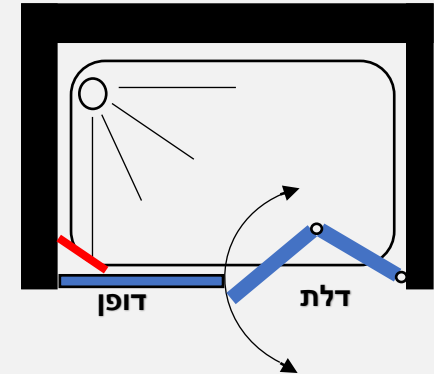

מידות הדלת כנף:

88 ס"מ	83 ס"מ	78 ס"מ	73 ס"מ	68 ס"מ	65 ס"מ	63 ס"מ	60 ס"מ	58 ס"מ	55 ס"מ	53 ס"מ	50 ס"מ	48 ס"מ	45 ס"מ	43 ס"מ	40 ס"מ	38 ס"מ
--------	--------	--------	--------	--------	--------	--------	--------	--------	--------	--------	--------	--------	--------	--------	--------	--------

- גובה המקלחון 185 ס"מ
- זכוכית מחוסמת 6 מ"מ
- דופן קבוע עם זזית תמיכה בשילוב דלת על ציר הנפתח החוצה בלבד
- פרופיל אלומיניום
- סגירה מגנטית
- ידית כפתור

פרופיל מוזהב זכוכית שקופה	פרופיל שחור זכוכית שקופה	פרופיל ניקל זכוכית שקופה, פסי רוחב, פפיטה	ניתן לקבל במידות דופן ממידה 38 עד 88 ס"מ ודלת ממידה 68 עד 98 ס"מ
₪ 1275	₪ 1075	₪ 875	

מידות הדופן:

88 ס"מ	83 ס"מ	78 ס"מ	73 ס"מ	68 ס"מ	63 ס"מ	58 ס"מ	53 ס"מ	38 ס"מ	48 ס"מ	43 ס"מ	38 ס"מ
--------	--------	--------	--------	--------	--------	--------	--------	--------	--------	--------	--------