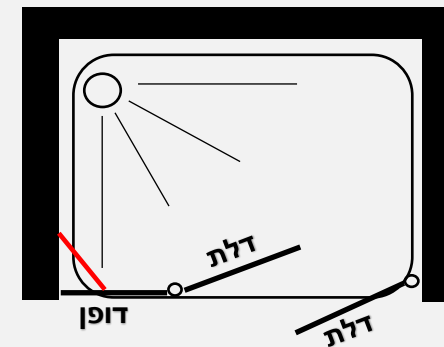

89 ס"מ	84 ס"מ	79 ס"מ	74 ס"מ	69 ס"מ	64 ס"מ	58 ס"מ	53 ס"מ	48 ס"מ	43 ס"מ	38 ס"מ	33 ס"מ	28 ס"מ	23 ס"מ	מידות הדופן:
--------	--------	--------	--------	--------	--------	--------	--------	--------	--------	--------	--------	--------	--------	--------------

88 ס"מ	83 ס"מ	78 ס"מ	73 ס"מ	68 ס"מ	65 ס"מ	63 ס"מ	60 ס"מ	58 ס"מ	55 ס"מ	53 ס"מ	50 ס"מ	48 ס"מ	45 ס"מ	43 ס"מ	40 ס"מ	38 ס"מ	מידות הדלת כנף:
--------	--------	--------	--------	--------	--------	--------	--------	--------	--------	--------	--------	--------	--------	--------	--------	--------	-----------------

חזיתי לפי מידה

מקלחון חזיתי - שתי דלתות הנפתחות פנים \ חוץ 90 מעלות לכל כיוון + דופן משולבת לחזית

- גובה המקלחון 185 ס"מ
- זכוכית מחוסמת 6 מ"מ
- ציר חכם עולה / יורד
- פרופיל אלומיניום
- סגירה מגנטית
- ידית כפתור
- דופן משולבת בחזית + זווית תמיכה חיזוק לקיר

מידות הדופן:

89 ס"מ	84 ס"מ	79 ס"מ	74 ס"מ	69 ס"מ	64 ס"מ	58 ס"מ	53 ס"מ	48 ס"מ	43 ס"מ	38 ס"מ	33 ס"מ	28 ס"מ	23 ס"מ
--------	--------	--------	--------	--------	--------	--------	--------	--------	--------	--------	--------	--------	--------