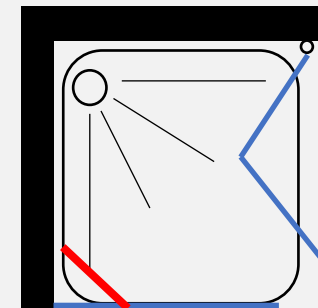

פרופיל מוזזהב זכוכית שקופה	פרופיל שחור זכוכית שקופה	פרופיל ניקל זכוכית שקופה, פסי רוחב, פפיטה	
1095 ₪	895 ₪	695 ₪	ניתן לקבל במידות דופן ממידה 38 עד 88 ס"מ ודלת ממידה 38 עד 88 ס"מ

מידות הדופן:

88 ס"מ	83 ס"מ	78 ס"מ	73 ס"מ	68 ס"מ	63 ס"מ	58 ס"מ	53 ס"מ	38 ס"מ	48 ס"מ	43 ס"מ	38 ס"מ
--------	--------	--------	--------	--------	--------	--------	--------	--------	--------	--------	--------

מידות הדלת כנף:

88 ס"מ	83 ס"מ	78 ס"מ	73 ס"מ	68 ס"מ	65 ס"מ	63 ס"מ	60 ס"מ	58 ס"מ	55 ס"מ	53 ס"מ	50 ס"מ	48 ס"מ	45 ס"מ	43 ס"מ	40 ס"מ	38 ס"מ
--------	--------	--------	--------	--------	--------	--------	--------	--------	--------	--------	--------	--------	--------	--------	--------	--------

פרפקט ליין

דגם - Hong Kong

מקלחון פינתי 6 מ"מ - דופן קבועה פינתית + דלת הנפתחת פנימה והחוצה

- גובה המקלחון 185 ס"מ
- זכוכית מחוסמת 6 מ"מ
- דופן קבוע עם זווית תמיכה בשילוב דלת על ציר הנפתח פנימה והחוצה
- פרופיל אלומיניום
- סגירה מגנטית
- ידית כפתור