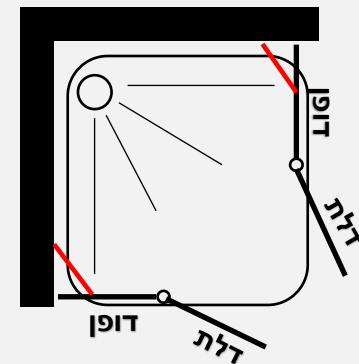

חזית סטנדרט

מקלחון חזיתי - שתי דלתות הנפתחות פנים \ חוץ 90 מעלות לכל כיוון

- גובה המקלחון 185 ס"מ
- זכוכית מחוסמת 6 מ"מ
- פרופיל ציר עולה \ יורד לפתיחה פנימה והחוצה ב 180 מעלות
- פרופיל אלומיניום
- סגירה מגנטית
- ידית כפתור

- גובה המקלחון 190 ס"מ
- זכוכית מחוסמת 8 מ"מ
- דופן קבוע עם זזית תמיכה בשילוב דלת על ציר מהודר הנפתח החוצה בלבד
- פרופיל אלומניום
- סגירה עם מגב בלון לקיר
- ידית מלבנית

פרופיל ניקל או שחור זכוכית שקופה	במידות 80 עד 160 ס"מ
987 ₪	

דופן מחיצה 8 מ"מ - דופן קבועה המשמשת למחיצה

- גובה המקלחון 190 ס"מ
- זכוכית מחוסמת 8 מ"מ
- דופן קבוע עם זזית תמיכה
- פרופיל אלומיניום

דופן

פרופיל ניקל או שחור זכוכית שקופה	
595 ₪	במידות 74,84,94 ס"מ

פינתו לפי מידה

מקלחון פינתי - שתי דלתות הנפתחות פנים / חוץ 90 מעלות לכל כיוון ושתי דפנות קבועות עם זווית תמיכה לקיר

- גובה המקלחון 185 ס"מ
- זכוכית מחוסמת 6 מ"מ
- ציר חכם עולה / יורד
- פרופיל אלומיניום
- סגירה מגנטית
- ידית כפתור