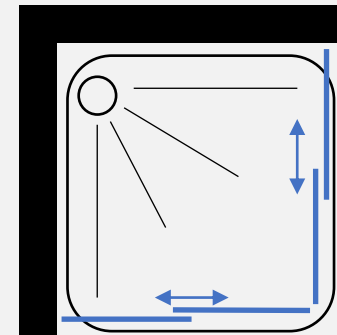

16-24

פינתיים לפי מידה

26-34

חזיתות לפי מידה

פינתי סטנדרט

מקלחון הזזה פינתי – שתי דפנות קבועות ושתי דלתות הזזה

- גובה המקלחון 185 ס"מ
- זכוכית מחוסמת 6 מ"מ
- גלגלים איכותיים לתנועה קלה ושקטה
- פרופיל אלומיניום
- סגירה מגנטית
- ידית מלבנית

פרופיל שחור זכוכית שקופה	פרופיל ניקל זכוכית שקופה, פסי רחב, פפיטה	
725 ₪	599 ₪	76.5 עד 79 ס"מ
825 ₪	725 ₪	86.5 עד 89 ס"מ

מקלחון פינתי EL – שתי דלתות הנפתחות פנים \ חוץ 180 מעלות

- גובה המקלחון 185 ס"מ
- זכוכית מחוסמת 6 מ"מ
- פרופיל ציר עולה בגימור מעוגל \ יורד לפתיחה פנימה והחוצה ב 180 מעלות
- פרופיל אלומיניום
- סגירה מגנטית
- ידית כפתור